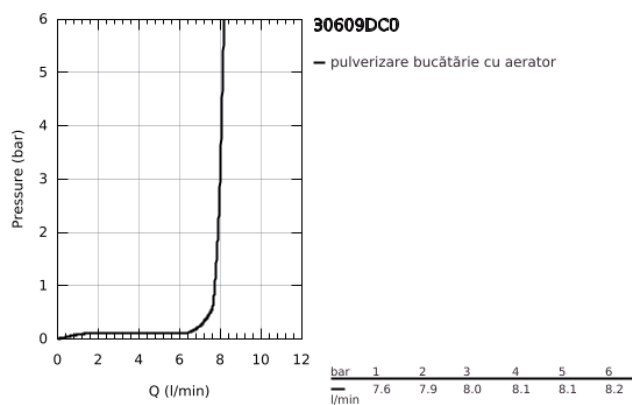

30 609 DC0 ATRIO TWO HANDLE SINK MIXER 1/2" L-SIZE

DESCRIEREA PRODUSULUI

- Colour: supersteel
- pipă tip C
- instalare pe o singură gaură
- finisaj GROHE LongLife
- valvă ceramică 1/2", 90°
- zona selectabilă de pivotare între : 0° / 150° / 360°
- racorduri flexibile de conectare la apă
- sistem rapid de instalare
- aerator

30 609 DC0 ATRIO TWO HANDLE SINK MIXER 1/2" L-SIZE

30 609 DC0 ATRIO TWO HANDLE SINK MIXER 1/2" L-SIZE

PIESE DE SCHIMB , octombrie 2021 – now

- 1: Cross handles (Spare part-nr. 14215DC0)
- 2: Garnitură ceramică, 1/2" (Spare part-nr. 45883000)
- 2.1: Garnitură inelară Ø18,2 x Ø1,7 (Spare part-nr. 0392400M)
- 3: Garnitură ceramică, 1/2" (Spare part-nr. 45882000)
- 3.1: Garnitură inelară Ø18,2 x Ø1,7 (Spare part-nr. 0392400M)
- 4: Şaibă de etanşare (Spare part-nr. 0128500M)
- 5: inel de siguranţă (Spare part-nr. 4826600M)
- 6: Flow control set (Spare part-nr. 48470000)
- 7: Ansamblu de fixare a tijei nefiletate (Spare part-nr. 48384000)
- 8: placă de susţinere (Spare part-nr. 05334000)