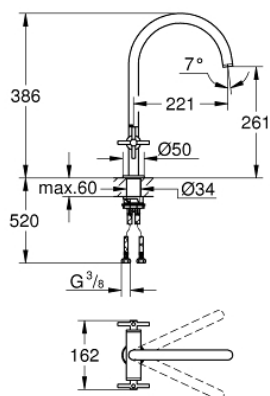

30 609 DC0 ATRIO TWO HANDLE SINK MIXER 1/2" L-SIZE

DESCRIEREA PRODUSULUI

- Colour: supersteel
- pipă tip C
- instalare pe o singură gaură
- finisaj GROHE LongLife
- valvă ceramică 1/2", 90°
- zona selectabilă de pivotare între : 0° / 150° / 360°
- racorduri flexibile de conectare la apă
- sistem rapid de instalare
- aerator

30 609 DC0 ATRIO TWO HANDLE SINK MIXER 1/2" L-SIZE

30 609 DC0 ATRIO TWO HANDLE SINK MIXER 1/2" L-SIZE

PIESE DE SCHIMB , octombrie 2021 – now

- 1: Cross handles (Spare part-nr. 14215DC0)
- 2: Garnitură ceramică, 1/2" (Spare part-nr. 45883000)
- 2.1: Garnitură inelară Ø18,2 x Ø1,7 (Spare part-nr. 0392400M)
- 3: Garnitură ceramică, 1/2" (Spare part-nr. 45882000)
- 3.1: Garnitură inelară Ø18,2 x Ø1,7 (Spare part-nr. 0392400M)
- 4: Şaibă de etanşare (Spare part-nr. 0128500M)
- 5: inel de siguranţă (Spare part-nr. 4826600M)
- 6: Flow control set (Spare part-nr. 48470000)
- 7: Ansamblu de fixare a tijei nefiletate (Spare part-nr. 48384000)
- 8: placă de susţinere (Spare part-nr. 05334000)