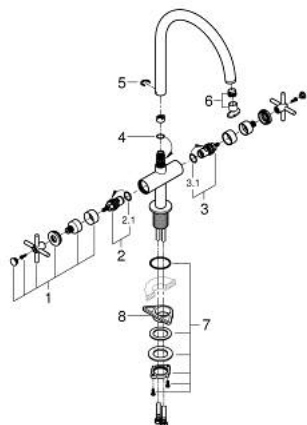

30 609 DC0 ATRIO TWO HANDLE SINK MIXER 1/2" L-SIZE

DESCRIEREA PRODUSULUI

- Colour: supersteel
- pipă tip C
- instalare pe o singură gaură
- finisaj GROHE LongLife
- valvă ceramică 1/2", 90°
- zona selectabilă de pivotare între : 0° / 150° / 360°
- racorduri flexibile de conectare la apă
- sistem rapid de instalare
- aerator

30 609 DC0 ATRIO TWO HANDLE SINK MIXER 1/2" L-SIZE

30 609 DC0 ATRIO TWO HANDLE SINK MIXER 1/2" L-SIZE

PIESE DE SCHIMB , octombrie 2021 – now

- 1: Cross handles (Spare part-nr. 14215DC0)
- 2: Garnitură ceramică, 1/2" (Spare part-nr. 45883000)
- 2.1: Garnitură inelară Ø18,2 x Ø1,7 (Spare part-nr. 0392400M)
- 3: Garnitură ceramică, 1/2" (Spare part-nr. 45882000)
- 3.1: Garnitură inelară Ø18,2 x Ø1,7 (Spare part-nr. 0392400M)
- 4: Şaibă de etanşare (Spare part-nr. 0128500M)
- 5: inel de siguranţă (Spare part-nr. 4826600M)
- 6: Flow control set (Spare part-nr. 48470000)
- 7: Ansamblu de fixare a tijei nefiletate (Spare part-nr. 48384000)
- 8: placă de susţinere (Spare part-nr. 05334000)