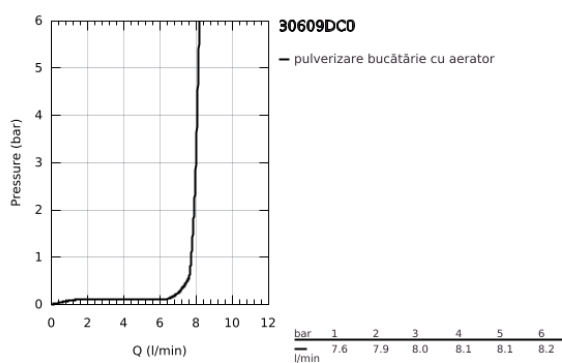

30 609 DC0 ATRIO TWO HANDLE SINK MIXER 1/2" L-SIZE

DESCRIEREA PRODUSULUI

- Colour: supersteel
- pipă tip C
- instalare pe o singură gaură
- finisaj GROHE LongLife
- valvă ceramică 1/2", 90°
- zona selectabilă de pivotare între : 0° / 150° / 360°
- racorduri flexibile de conectare la apă
- sistem rapid de instalare
- aerator

30 609 DC0 ATRIO TWO HANDLE SINK MIXER 1/2" L-SIZE

30 609 DC0 ATRIO TWO HANDLE SINK MIXER 1/2" L-SIZE

PIESE DE SCHIMB , octombrie 2021 – now

- 1: Cross handles (Spare part-nr. 14215DC0)
- 2: Garnitură ceramică, 1/2" (Spare part-nr. 45883000)
- 2.1: Garnitură inelară Ø18,2 x Ø1,7 (Spare part-nr. 0392400M)
- 3: Garnitură ceramică, 1/2" (Spare part-nr. 45882000)
- 3.1: Garnitură inelară Ø18,2 x Ø1,7 (Spare part-nr. 0392400M)
- 4: Şaibă de etanşare (Spare part-nr. 0128500M)
- 5: inel de siguranţă (Spare part-nr. 4826600M)
- 6: Flow control set (Spare part-nr. 48470000)
- 7: Ansamblu de fixare a tijei nefiletate (Spare part-nr. 48384000)
- 8: placă de susţinere (Spare part-nr. 05334000)