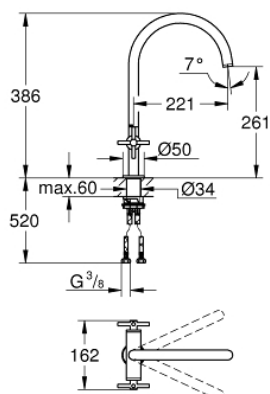

30 609 DL0 ATRIO TWO HANDLE SINK MIXER 1/2" L-SIZE

DESCRIEREA PRODUSULUI

- Colour: brushed warm sunset
- pipă tip C
- instalare pe o singură gaură
- finisaj GROHE LongLife
- valvă ceramică 1/2", 90°
- zona selectabilă de pivotare între : 0° / 150° / 360°
- racorduri flexibile de conectare la apă
- sistem rapid de instalare
- aerator

30 609 DL0 ATRIO TWO HANDLE SINK MIXER 1/2" L-SIZE

PIESE DE SCHIMB , noiembrie 2022 – now

- 1: Cross handles (Spare part-nr. 14215DL0)
- 2: Garnitură ceramică, 1/2" (Spare part-nr. 45883000)
- 2.1: Garnitură inelară Ø18,2 x Ø1,7 (Spare part-nr. 0392400M)
- 3: Garnitură ceramică, 1/2" (Spare part-nr. 45882000)
- 3.1: Garnitură inelară Ø18,2 x Ø1,7 (Spare part-nr. 0392400M)
- 4: Şaibă de etanşare (Spare part-nr. 0128500M)
- 5: inel de siguranţă (Spare part-nr. 4826600M)
- 6: Flow control set (Spare part-nr. 48470000)
- 7: Ansamblu de fixare a tijei nefiletate (Spare part-nr. 48384000)
- 8: placă de susţinere (Spare part-nr. 05334000)