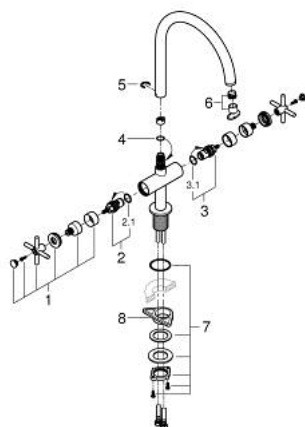

30 609 DL0 ATRIO TWO HANDLE SINK MIXER 1/2" L-SIZE

DESCRIEREA PRODUSULUI

- Colour: brushed warm sunset
- pipă tip C
- instalare pe o singură gaură
- finisaj GROHE LongLife
- valvă ceramică 1/2", 90°
- zona selectabilă de pivotare între : 0° / 150° / 360°
- racorduri flexibile de conectare la apă
- sistem rapid de instalare
- aerator

30 609 DL0 ATRIO TWO HANDLE SINK MIXER 1/2" L-SIZE

PIESE DE SCHIMB , noiembrie 2022 – now

- 1: Cross handles (Spare part-nr. 14215DL0)
- 2: Garnitură ceramică, 1/2" (Spare part-nr. 45883000)
- 2.1: Garnitură inelară Ø18,2 x Ø1,7 (Spare part-nr. 0392400M)
- 3: Garnitură ceramică, 1/2" (Spare part-nr. 45882000)
- 3.1: Garnitură inelară Ø18,2 x Ø1,7 (Spare part-nr. 0392400M)
- 4: Şaibă de etanşare (Spare part-nr. 0128500M)
- 5: inel de siguranţă (Spare part-nr. 4826600M)
- 6: Flow control set (Spare part-nr. 48470000)
- 7: Ansamblu de fixare a tijei nefiletate (Spare part-nr. 48384000)
- 8: placă de susţinere (Spare part-nr. 05334000)