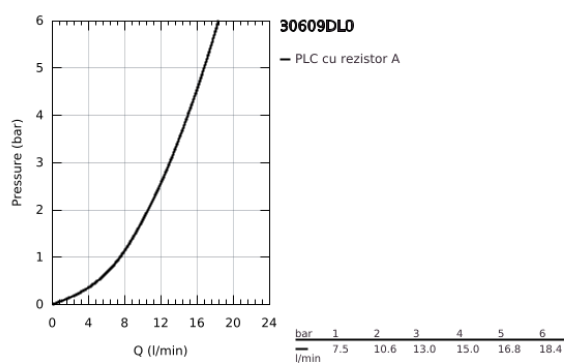

30 609 DL0 ATRIO TWO HANDLE SINK MIXER 1/2" L-SIZE

DESCRIEREA PRODUSULUI

- Colour: brushed warm sunset
- pipă tip C
- instalare pe o singură gaură
- finisaj GROHE LongLife
- valvă ceramică 1/2", 90°
- zona selectabilă de pivotare între : 0° / 150° / 360°
- racorduri flexibile de conectare la apă
- sistem rapid de instalare
- aerator

30 609 DL0 ATRIO TWO HANDLE SINK MIXER 1/2" L-SIZE

PIESE DE SCHIMB , noiembrie 2022 – now

- 1: Cross handles (Spare part-nr. 14215DL0)
- 2: Garnitură ceramică, 1/2" (Spare part-nr. 45883000)
- 2.1: Garnitură inelară Ø18,2 x Ø1,7 (Spare part-nr. 0392400M)
- 3: Garnitură ceramică, 1/2" (Spare part-nr. 45882000)
- 3.1: Garnitură inelară Ø18,2 x Ø1,7 (Spare part-nr. 0392400M)
- 4: Şaibă de etanşare (Spare part-nr. 0128500M)
- 5: inel de siguranţă (Spare part-nr. 4826600M)
- 6: Flow control set (Spare part-nr. 48470000)
- 7: Ansamblu de fixare a tijei nefiletate (Spare part-nr. 48384000)
- 8: placă de susţinere (Spare part-nr. 05334000)