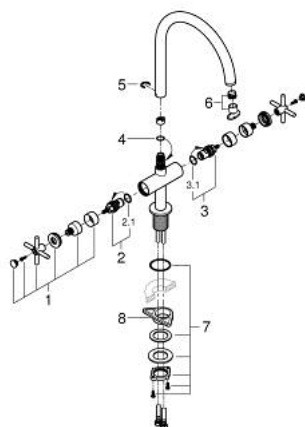

30 609 GN0 ATRIO TWO HANDLE SINK MIXER 1/2" L-SIZE

DESCRIEREA PRODUSULUI

- Colour: brushed cool sunrise
- pipă tip C
- instalare pe o singură gaură
- finisaj GROHE LongLife
- valvă ceramică 1/2", 90°
- zona selectabilă de pivotare între : 0° / 150° / 360°
- racorduri flexibile de conectare la apă
- sistem rapid de instalare
- aerator

30 609 GN0 ATRIO TWO HANDLE SINK MIXER 1/2" L-SIZE

PIESE DE SCHIMB , noiembrie 2022 – now

- 1: Cross handles (Spare part-nr. 14215GN0)
- 2: Garnitură ceramică, 1/2" (Spare part-nr. 45883000)
- 2.1: Garnitură inelară Ø18,2 x Ø1,7 (Spare part-nr. 0392400M)
- 3: Garnitură ceramică, 1/2" (Spare part-nr. 45882000)
- 3.1: Garnitură inelară Ø18,2 x Ø1,7 (Spare part-nr. 0392400M)
- 4: Șaibă de etanșare (Spare part-nr. 0128500M)
- 5: inel de siguranță (Spare part-nr. 4826600M)
- 6: Flow control set (Spare part-nr. 48470000)
- 7: Ansamblu de fixare a tijei nefiletate (Spare part-nr. 48384000)
- 8: placă de susținere (Spare part-nr. 05334000)