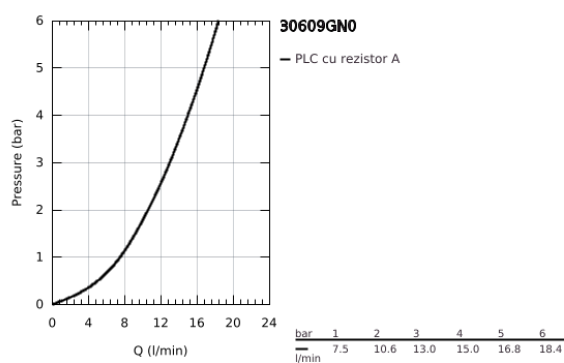

30 609 GN0 ATRIO TWO HANDLE SINK MIXER 1/2" L-SIZE

DESCRIEREA PRODUSULUI

- Colour: brushed cool sunrise
- pipă tip C
- instalare pe o singură gaură
- finisaj GROHE LongLife
- valvă ceramică 1/2", 90°
- zona selectabilă de pivotare între : 0° / 150° / 360°
- racorduri flexibile de conectare la apă
- sistem rapid de instalare
- aerator

30 609 GN0 ATRIO TWO HANDLE SINK MIXER 1/2" L-SIZE

PIESE DE SCHIMB , noiembrie 2022 – now

- 1: Cross handles (Spare part-nr. 14215GN0)
- 2: Garnitură ceramică, 1/2" (Spare part-nr. 45883000)
- 2.1: Garnitură inelară Ø18,2 x Ø1,7 (Spare part-nr. 0392400M)
- 3: Garnitură ceramică, 1/2" (Spare part-nr. 45882000)
- 3.1: Garnitură inelară Ø18,2 x Ø1,7 (Spare part-nr. 0392400M)
- 4: Șaibă de etanșare (Spare part-nr. 0128500M)
- 5: inel de siguranță (Spare part-nr. 4826600M)
- 6: Flow control set (Spare part-nr. 48470000)
- 7: Ansamblu de fixare a tijei nefiletate (Spare part-nr. 48384000)
- 8: placă de susținere (Spare part-nr. 05334000)