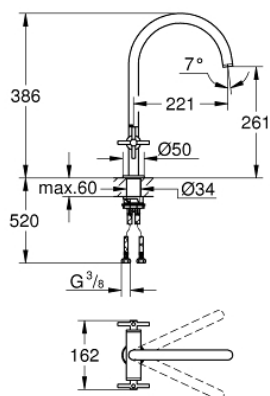

30 609 GN0 ATRIO TWO HANDLE SINK MIXER 1/2" L-SIZE

DESCRIEREA PRODUSULUI

- Colour: brushed cool sunrise
- pipă tip C
- instalare pe o singură gaură
- finisaj GROHE LongLife
- valvă ceramică 1/2", 90°
- zona selectabilă de pivotare între : 0° / 150° / 360°
- racorduri flexibile de conectare la apă
- sistem rapid de instalare
- aerator

30 609 GN0 ATRIO TWO HANDLE SINK MIXER 1/2" L-SIZE

PIESE DE SCHIMB , noiembrie 2022 – now

- 1: Cross handles (Spare part-nr. 14215GN0)
- 2: Garnitură ceramică, 1/2" (Spare part-nr. 45883000)
- 2.1: Garnitură inelară Ø18,2 x Ø1,7 (Spare part-nr. 0392400M)
- 3: Garnitură ceramică, 1/2" (Spare part-nr. 45882000)
- 3.1: Garnitură inelară Ø18,2 x Ø1,7 (Spare part-nr. 0392400M)
- 4: Șaibă de etanșare (Spare part-nr. 0128500M)
- 5: inel de siguranță (Spare part-nr. 4826600M)
- 6: Flow control set (Spare part-nr. 48470000)
- 7: Ansamblu de fixare a tijei nefiletate (Spare part-nr. 48384000)
- 8: placă de susținere (Spare part-nr. 05334000)