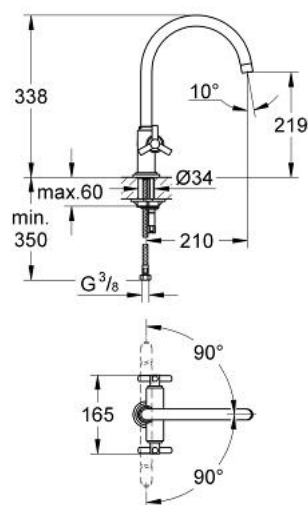

31 000 000 ATRIO BATERIE SPĂLĂTOR PENTRU O GAURĂ 1/2"

DESCRIEREA PRODUSULUI

- Colour: cromat
- valvă ceramică 1/2", 90°
- cu mâner în forma de Y
- pipă tubulară pivotantă
- zona selectabilă de pivotare între : 0° / 150°
- aerator
- racorduri flexibile de conectare la apă
- sistem rapid de instalare

31 000 000 ATRIO BATERIE SPĂLĂTOR PENTRU O GAURĂ 1/2"

PIESE DE SCHIMB , iunie 2007 – now

- 1: Mâner Atrio Ypsilon (Spare part-nr. 45603000)
- 1.1: kit de înlocuire pentru fixare (Spare part-nr. 45605000)
- 2: Garnitură ceramică, 1/2" (Spare part-nr. 45882000)
- 2.1: Garnitură inelară Ø18,2 x Ø1,7 (Spare part-nr. 0392400M)
- 3: Scurgere (Spare part-nr. 13176000)
- 3.1: inel de siguranță (Spare part-nr. 0806500M)
- 3.2: Șaibă de etanșare (Spare part-nr. 0128500M)
- 3.3: Aerator (Spare part-nr. 13935000)
- 4: Capac de acoperire (Spare part-nr. 0810200M)
- 5: Șild (Spare part-nr. 45629000)
- 6: Ansamblu de fixare a tijei nefiletate (Spare part-nr. 46249000)