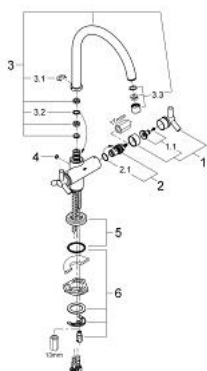

31 000 000 ATRIO BATERIE SPĂLĂTOR PENTRU O GAURĂ 1/2"

DESCRIEREA PRODUSULUI

- Colour: cromat
- valvă ceramică 1/2", 90°
- cu mâner în forma de Y
- pipă tubulară pivotantă
- zona selectabilă de pivotare între : 0° / 150°
- aerator
- racorduri flexibile de conectare la apă
- sistem rapid de instalare

31 000 000 ATRIO BATERIE SPĂLĂTOR PENTRU O GAURĂ 1/2"

PIESE DE SCHIMB , iunie 2007 – now

- 1: Mâner Atrio Ypsilon (Spare part-nr. 45603000)
- 1.1: kit de înlocuire pentru fixare (Spare part-nr. 45605000)
- 2: Garnitură ceramică, 1/2" (Spare part-nr. 45882000)
- 2.1: Garnitură inelară Ø18,2 x Ø1,7 (Spare part-nr. 0392400M)
- 3: Scurgere (Spare part-nr. 13176000)
- 3.1: inel de siguranță (Spare part-nr. 0806500M)
- 3.2: Șaibă de etanșare (Spare part-nr. 0128500M)
- 3.3: Aerator (Spare part-nr. 13935000)
- 4: Capac de acoperire (Spare part-nr. 0810200M)
- 5: Șild (Spare part-nr. 45629000)
- 6: Ansamblu de fixare a tijei nefiletate (Spare part-nr. 46249000)