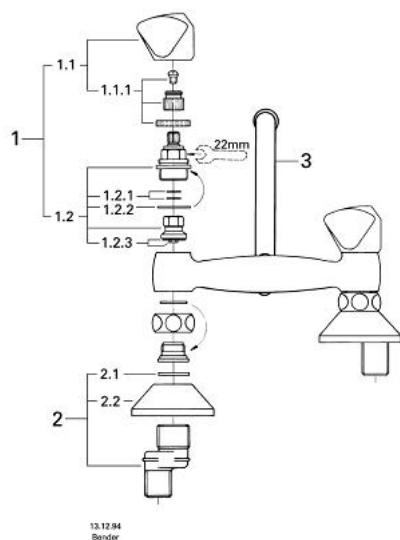

31 012 000 ATLANTA BATERIE CHIUVEȚĂ DE PERETE

DESCRIEREA PRODUSULUI

- Colour: cromat
- Mânere Trecorn-de-Luxe
- pipă tubulară pivotantă
- regulator de debit
- conexiuni excentrice
- suprafață GROHE LongLife

31 012 000 ATLANTA BATERIE CHIUVEȚĂ DE PERETE

31.012

PIESE DE SCHIMB , ianuarie 1978 – now

- 1: Garnitură 3/4" (Spare part-nr. 11114000)
- 1.1: Mâner din metal TDL 3/4" (Spare part-nr. 45126000)
- 1.1.1: kit de înlocuire pentru fixare (Spare part-nr. 45055000)
- 1.2: Garnitură 3/4", ventil încastrat (Spare part-nr. 07156000)
- 1.2.1: etanșare cu diam. de Ø31,5 x Ø28,5 x 1,6 (Spare part-nr. 0141600M)
- 1.2.2: etanșare 3/4" si piuliță olandeza (Spare part-nr. 45056000)
- 1.2.3: Conexiuni excentrice (Spare part-nr. 12003000)
- 2: Conexiuni excentrice (Spare part-nr. 12003000)
- 2.1: inel de etanșare, Ø30 x Ø21,5 x 2,5 (Spare part-nr. 0138700M)
- 2.2: Șild (Spare part-nr. 0221100M)
- 3: Țeavă de scurgere cilindrică pivotantă (Spare part-nr. 13081000)