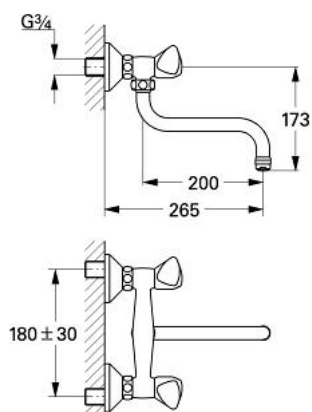

31 012 000 ATLANTA BATERIE CHIUVEȚĂ DE PERETE

DESCRIEREA PRODUSULUI

- Colour: cromat
- Mânere Trecorn-de-Luxe
- pipă tubulară pivotantă
- regulator de debit
- conexiuni excentrice
- suprafață GROHE LongLife

31 012 000 ATLANTA BATERIE CHIUVEȚĂ DE PERETE

31.012

PIESE DE SCHIMB , ianuarie 1978 – now

- 1: Garnitură 3/4" (Spare part-nr. 11114000)
- 1.1: Mâner din metal TDL 3/4" (Spare part-nr. 45126000)
- 1.1.1: kit de înlocuire pentru fixare (Spare part-nr. 45055000)
- 1.2: Garnitură 3/4", ventil încastrat (Spare part-nr. 07156000)
- 1.2.1: etanșare cu diam. de Ø31,5 x Ø28,5 x 1,6 (Spare part-nr. 0141600M)
- 1.2.2: etanșare 3/4" si piuliță olandeza (Spare part-nr. 45056000)
- 1.2.3: Conexiuni excentrice (Spare part-nr. 12003000)
- 2: Conexiuni excentrice (Spare part-nr. 12003000)
- 2.1: inel de etanșare, Ø30 x Ø21,5 x 2,5 (Spare part-nr. 0138700M)
- 2.2: Șild (Spare part-nr. 0221100M)
- 3: Țeavă de scurgere cilindrică pivotantă (Spare part-nr. 13081000)