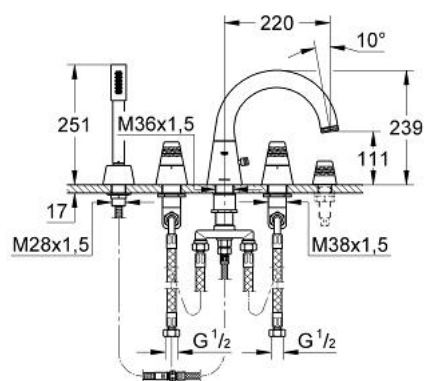

31 016 BK0 GROHE F1 BATERIE CADĂ CU 5 GĂURI , 3/4"

DESCRIEREA PRODUSULUI

- pentru cadă de baie KERAMAG F1
- cu mâner conic
- fără cadru de fixare și cutie de protecție contra jetului de apă
- pipă pivotantă
- regulator jet Sistra
- comutator
- ventile laterale cu 3/4" garnituri ceramice
- unghi de 180°
- închidere pe dreapta
- mâner pentru KERAMAG Clou - sistem de scurgere și preaplin
- reglarea nivelului pentru stabilirea deschizăturii mânerului
- duș manual Sena
- furtun de duș metalic 2000 mm
- protecție împotriva refluxului

31 016 BK0 GROHE F1 BATERIE CADĂ CU 5 GĂURI , 3/4"

PIESE DE SCHIMB , septembrie 2004 – now

- 1: Mâner (Spare part-nr. 45007BK0)
- 1.1: kit de înlocuire pentru fixare (Spare part-nr. 45011000)
- 2: Prelungitor pentru axul principal (Spare part-nr. 45204000)
- 3: kit de înlocuire pentru ansamblul de fixare (Spare part-nr. 45444000)
- 4: Set-extindere, 80 mm (Spare part-nr. 45202000)
- 5: Garnitură ceramică 3/4" (Spare part-nr. 45885000)
- 6: Aerator (Spare part-nr. 13188BK0)
- 7: Comutator (Spare part-nr. 45179BK0)
- 8: Tijă nefiletată (Spare part-nr. 45456000)
- 9: Pară de duș cu 1 pulverizare (Spare part-nr. 28034BK0)
- 9.1: Filtru impuritati (Spare part-nr. 0700200M)
- 10: Filtru impuritati (Spare part-nr. 0700200M)
- 11: Furtun metalic (Spare part-nr. 28146000)
- 12: Țeavă (Spare part-nr. 07300000)
- 13: Scaun de ventil 3/4" (Spare part-nr. 45345000)
- 14: Ventil de reținere (Spare part-nr. 08565000)