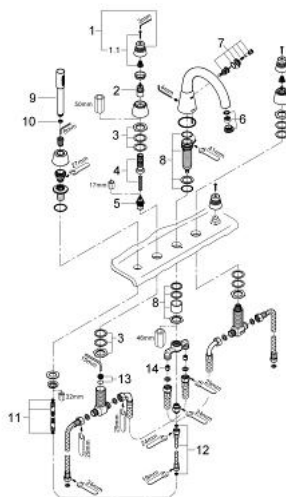

31 016 BK0 GROHE F1 BATERIE CADĂ CU 5 GĂURI , 3/4"

DESCRIEREA PRODUSULUI

- pentru cadă de baie KERAMAG F1
- cu mâner conic
- fără cadru de fixare și cutie de protecție contra jetului de apă
- pipă pivotantă
- regulator jet Sistra
- comutator
- ventile laterale cu 3/4" garnituri ceramice
- unghi de 180°
- închidere pe dreapta
- mâner pentru KERAMAG Clou - sistem de scurgere și preaplin
- reglarea nivelului pentru stabilirea deschizăturii mânerului
- duș manual Sena
- furtun de duș metalic 2000 mm
- protecție împotriva refluxului

31 016 BK0 GROHE F1 BATERIE CADĂ CU 5 GĂURI , 3/4"

PIESE DE SCHIMB , septembrie 2004 – now

- 1: Mâner (Spare part-nr. 45007BK0)
- 1.1: kit de înlocuire pentru fixare (Spare part-nr. 45011000)
- 2: Prelungitor pentru axul principal (Spare part-nr. 45204000)
- 3: kit de înlocuire pentru ansamblul de fixare (Spare part-nr. 45444000)
- 4: Set-extindere, 80 mm (Spare part-nr. 45202000)
- 5: Garnitură ceramică 3/4" (Spare part-nr. 45885000)
- 6: Aerator (Spare part-nr. 13188BK0)
- 7: Comutator (Spare part-nr. 45179BK0)
- 8: Tijă nefiletată (Spare part-nr. 45456000)
- 9: Pară de duș cu 1 pulverizare (Spare part-nr. 28034BK0)
- 9.1: Filtru impuritati (Spare part-nr. 0700200M)
- 10: Filtru impuritati (Spare part-nr. 0700200M)
- 11: Furtun metalic (Spare part-nr. 28146000)
- 12: Țeavă (Spare part-nr. 07300000)
- 13: Scaun de ventil 3/4" (Spare part-nr. 45345000)
- 14: Ventil de reținere (Spare part-nr. 08565000)