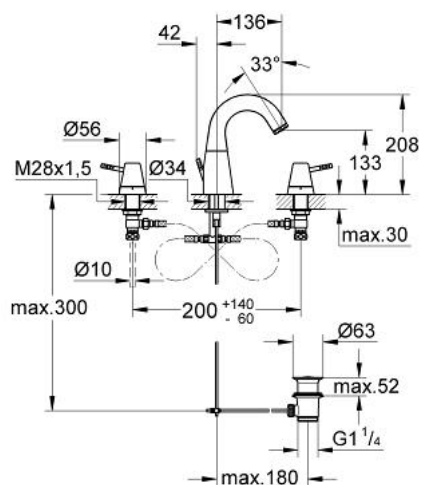

31 033 BK0 GROHE F1 BATERIE LAVOAR CU 3 ELEMENTE

DESCRIEREA PRODUSULUI

- mâner cu baț reglabil
- pipă nepivotantă cu aerator
- ventile laterale cu 1/2" garnituri ceramice
- unghi de 90°
- închidere pe dreapta și pe stângă
- furtunuri de racord flexibile rezistente la presiune
- set evacuare cu tijă
- reglarea nivelului pentru stabilirea deschizăturii mânerului

31 033 BK0 GROHE F1 BATERIE LAVOAR CU 3 ELEMENTE

PIESE DE SCHIMB , ianuarie 2003 – now

- 1: Mâner (Spare part-nr. 45005BK0)
- 1.1: kit de înlocuire pentru fixare (Spare part-nr. 45011000)
- 2: Garnitură ceramică, 1/2" (Spare part-nr. 45882000)
- 3: Garnitură ceramică, 1/2" (Spare part-nr. 45883000)
- 4: Șild (Spare part-nr. 45015BK0)
- 5: Ansamblu de fixare a tijei nefiletate M28 x 1,5 (Spare part-nr. 45025000)
- 6: Piuliță de cuplare 1/2" (Spare part-nr. 1290100M)
- 7: Tijă verticală (Spare part-nr. 45089BK0)
- 8: Aerator (Spare part-nr. 45090BK0)
- 9: Furtun flexibil (Spare part-nr. 45442000)
- 10: Set de scurgere 1 1/4" (Spare part-nr. 28910BK0)
- 10.1: Fișa de conectare (Spare part-nr. 07182BK0)
- 10.1.1: etanșare (Spare part-nr. 0506500M)
- 10.2: Tijă cu bilă (Spare part-nr. 07052000)
- 11: Ansamblu de fixare a tije nefiletate (Spare part-nr. 46249000)