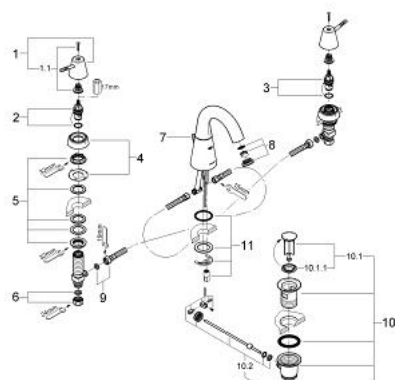

31 033 BK0 GROHE F1 BATERIE LAVOAR CU 3 ELEMENTE

DESCRIEREA PRODUSULUI

- mâner cu baț reglabil
- pipă nepivotantă cu aerator
- ventile laterale cu 1/2" garnituri ceramice
- unghi de 90°
- închidere pe dreapta și pe stângă
- furtunuri de racord flexibile rezistente la presiune
- set evacuare cu tijă
- reglarea nivelului pentru stabilirea deschizăturii mânerului

31 033 BK0 GROHE F1 BATERIE LAVOAR CU 3 ELEMENTE

PIESE DE SCHIMB , ianuarie 2003 – now

- 1: Mâner (Spare part-nr. 45005BK0)
- 1.1: kit de înlocuire pentru fixare (Spare part-nr. 45011000)
- 2: Garnitură ceramică, 1/2" (Spare part-nr. 45882000)
- 3: Garnitură ceramică, 1/2" (Spare part-nr. 45883000)
- 4: Șild (Spare part-nr. 45015BK0)
- 5: Ansamblu de fixare a tijei nefiletate M28 x 1,5 (Spare part-nr. 45025000)
- 6: Piuliță de cuplare 1/2" (Spare part-nr. 1290100M)
- 7: Tijă verticală (Spare part-nr. 45089BK0)
- 8: Aerator (Spare part-nr. 45090BK0)
- 9: Furtun flexibil (Spare part-nr. 45442000)
- 10: Set de scurgere 1 1/4" (Spare part-nr. 28910BK0)
- 10.1: Fișa de conectare (Spare part-nr. 07182BK0)
- 10.1.1: etanșare (Spare part-nr. 0506500M)
- 10.2: Tijă cu bilă (Spare part-nr. 07052000)
- 11: Ansamblu de fixare a tije nefiletate (Spare part-nr. 46249000)