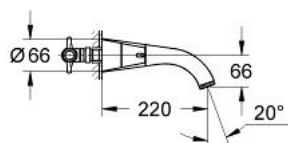

31 035 BK0 GROHE F1 BATERIE LAVOAR CU 3 ELEMENTE

DESCRIEREA PRODUSULUI

- mâner cu baț reglabil
- montare pe perete
- aerator - A
- garnitură ceramică 1/2"
- unghi de 90°
- închidere pe dreapta și pe stângă
- reglarea nivelului pentru stabilirea deschizăturii mânerului
- manșon filetat cu adaptarea mișcării axiale
- proiecție de 220 mm
- include corpul încastrat
- distanță între axe 200 mm

31 035 BK0 GROHE F1 BATERIE LAVOAR CU 3 ELEMENTE

PIESE DE SCHIMB , septembrie 2002 – now

- 1: Mâner (Spare part-nr. 45005BK0)
- 1.1: kit de înlocuire pentru fixare (Spare part-nr. 45011000)
- 2: Prelungitor pentru axul principal (Spare part-nr. 45204000)
- 3: Set-extindere, 80 mm (Spare part-nr. 45202000)
- 4: Garnitură ceramică, 1/2" (Spare part-nr. 45882000)
- 5: Garnitură ceramică, 1/2" (Spare part-nr. 45883000)
- 6: Scaun (Spare part-nr. 45023000)
- 7: Aerator (Spare part-nr. 45090BK0)