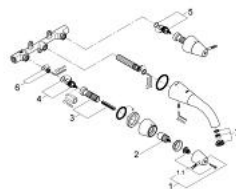

31 035 BK0 GROHE F1 BATERIE LAVOAR CU 3 ELEMENTE

DESCRIEREA PRODUSULUI

- mâner cu baț reglabil
- montare pe perete
- aerator - A
- garnitură ceramică 1/2"
- unghi de 90°
- închidere pe dreapta și pe stângă
- reglarea nivelului pentru stabilirea deschizăturii mânerului
- manșon filetat cu adaptarea mișcării axiale
- proiecție de 220 mm
- include corpul încastrat
- distanță între axe 200 mm

31 035 BK0 GROHE F1 BATERIE LAVOAR CU 3 ELEMENTE

PIESE DE SCHIMB , septembrie 2002 – now

- 1: Mâner (Spare part-nr. 45005BK0)
- 1.1: kit de înlocuire pentru fixare (Spare part-nr. 45011000)
- 2: Prelungitor pentru axul principal (Spare part-nr. 45204000)
- 3: Set-extindere, 80 mm (Spare part-nr. 45202000)
- 4: Garnitură ceramică, 1/2" (Spare part-nr. 45882000)
- 5: Garnitură ceramică, 1/2" (Spare part-nr. 45883000)
- 6: Scaun (Spare part-nr. 45023000)
- 7: Aerator (Spare part-nr. 45090BK0)