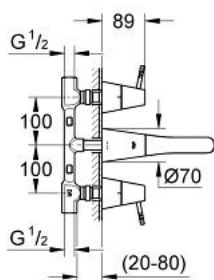

31 035 BK0 GROHE F1 BATERIE LAVOAR CU 3 ELEMENTE

DESCRIEREA PRODUSULUI

- mâner cu baț reglabil
- montare pe perete
- aerator - A
- garnitură ceramică 1/2"
- unghi de 90°
- închidere pe dreapta și pe stângă
- reglarea nivelului pentru stabilirea deschizăturii mânerului
- manșon filetat cu adaptarea mișcării axiale
- proiecție de 220 mm
- include corpul încastrat
- distanță între axe 200 mm

31 035 BK0 GROHE F1 BATERIE LAVOAR CU 3 ELEMENTE

PIESE DE SCHIMB , septembrie 2002 – now

- 1: Mâner (Spare part-nr. 45005BK0)
- 1.1: kit de înlocuire pentru fixare (Spare part-nr. 45011000)
- 2: Prelungitor pentru axul principal (Spare part-nr. 45204000)
- 3: Set-extindere, 80 mm (Spare part-nr. 45202000)
- 4: Garnitură ceramică, 1/2" (Spare part-nr. 45882000)
- 5: Garnitură ceramică, 1/2" (Spare part-nr. 45883000)
- 6: Scaun (Spare part-nr. 45023000)
- 7: Aerator (Spare part-nr. 45090BK0)