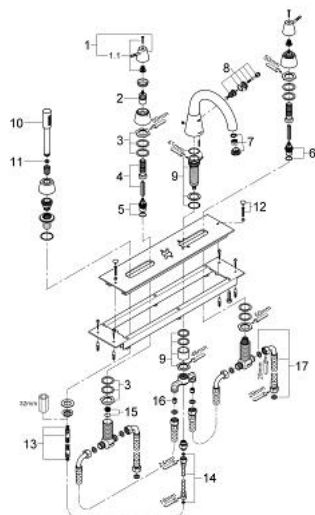

## 31 037 BK0 GROHE F1 BATERIE CADĂ CU 4 GĂURI

### DESCRIEREA PRODUSULUI

- mâner cu baț reglabil
- pentru montaj îngropat
- fără cadru de fixare și cutie de protecție contra jetului de apă
- țeavă de scurgere nepivotanta
- convertizor de presiune încorporat
- regulator jet Sistra
- ventile laterale cu 3/4" garnituri ceramice
- unghi de 90°
- închidere pe dreapta și pe stângă
- reglarea nivelului pentru stabilirea deschizăturii mânerului
- duș manual Sena
- furtun de duș metalic 2000 mm
- protecție împotriva refluxului

### PIESE DE SCHIMB , septembrie 2002 – now

- 1: Mâner (Spare part-nr. 45005BK0)
- 1.1: kit de înlocuire pentru fixare (Spare part-nr. 45011000)
- 2: Prelungitor pentru axul principal (Spare part-nr. 45204000)
- 3: kit de înlocuire pentru ansamblul de fixare (Spare part-nr. 45444000)
- 4: Set-extindere, 80 mm (Spare part-nr. 45202000)
- 5: Garnitură ceramică 3/4" (Spare part-nr. 45888000)
- 6: Garnitură ceramică 3/4" (Spare part-nr. 45887000)
- 7: Aerator (Spare part-nr. 13188BK0)
- 8: Comutator (Spare part-nr. 45179BK0)
- 9: Tijă nefiletată (Spare part-nr. 45456000)
- 10: Pară de duș cu 1 pulverizare (Spare part-nr. 28034BK0)
- 11: Filtru impuritati (Spare part-nr. 0700200M)
- 12: Set de fixare (Spare part-nr. 45172000)
- 13: Furtun metalic (Spare part-nr. 28146000)
- 14: Țeavă (Spare part-nr. 07300000)
- 15: Scaun de ventil 3/4" (Spare part-nr. 45345000)
- 16: Ventil de reținere (Spare part-nr. 08565000)
- 17: Furtun flexibil (Spare part-nr. 45446000)