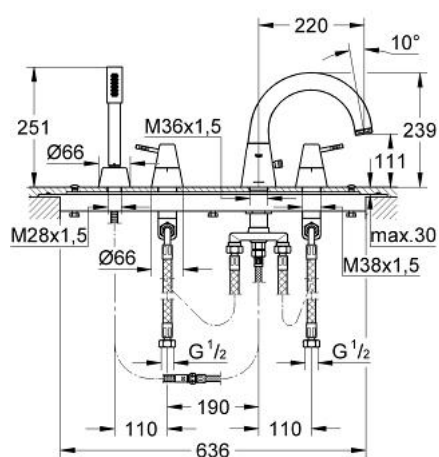

## 31 037 BK0 GROHE F1 BATERIE CADĂ CU 4 GĂURI

### DESCRIEREA PRODUSULUI

- mâner cu baț reglabil
- pentru montaj îngropat
- fără cadru de fixare și cutie de protecție contra jetului de apă
- țeavă de scurgere nepivotanta
- convertizor de presiune încorporat
- regulator jet Sistra
- ventile laterale cu 3/4" garnituri ceramice
- unghi de 90°
- închidere pe dreapta și pe stângă
- reglarea nivelului pentru stabilirea deschizăturii mânerului
- duș manual Sena
- furtun de duș metalic 2000 mm
- protecție împotriva refluxului

### PIESE DE SCHIMB , septembrie 2002 – now

- 1: Mâner (Spare part-nr. 45005BK0)
- 1.1: kit de înlocuire pentru fixare (Spare part-nr. 45011000)
- 2: Prelungitor pentru axul principal (Spare part-nr. 45204000)
- 3: kit de înlocuire pentru ansamblul de fixare (Spare part-nr. 45444000)
- 4: Set-extindere, 80 mm (Spare part-nr. 45202000)
- 5: Garnitură ceramică 3/4" (Spare part-nr. 45888000)
- 6: Garnitură ceramică 3/4" (Spare part-nr. 45887000)
- 7: Aerator (Spare part-nr. 13188BK0)
- 8: Comutator (Spare part-nr. 45179BK0)
- 9: Tijă nefiletată (Spare part-nr. 45456000)
- 10: Pară de duș cu 1 pulverizare (Spare part-nr. 28034BK0)
- 11: Filtru impuritati (Spare part-nr. 0700200M)
- 12: Set de fixare (Spare part-nr. 45172000)
- 13: Furtun metalic (Spare part-nr. 28146000)
- 14: Țeavă (Spare part-nr. 07300000)
- 15: Scaun de ventil 3/4" (Spare part-nr. 45345000)
- 16: Ventil de reținere (Spare part-nr. 08565000)
- 17: Furtun flexibil (Spare part-nr. 45446000)