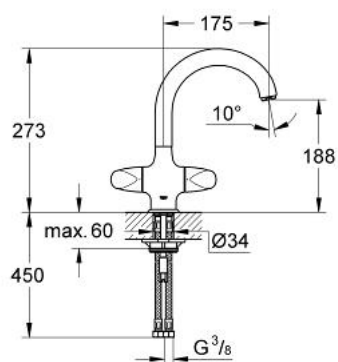

## 31 043 000 ARIA BATERIE SPĂLĂTOR PENTRU O GAURĂ 1/2"

### DESCRIEREA PRODUSULUI

- Colour: cromat
- garnituri ceramice 1/2", 180°
- suprafață GROHE LongLife
- pipă tubulară pivotantă
- aerator
- limitator de oprire
- racorduri flexibile de conectare la apă
- sistem rapid de instalare

### PIESE DE SCHIMB , iunie 2006 – now

- 1: Mâner (Spare part-nr. 45980000)
  - 1.1: kit de înlocuire pentru fixare (Spare part-nr. 45605000)
  - 2: Mâner (Spare part-nr. 45972000)
  - 2.1: kit de înlocuire pentru fixare (Spare part-nr. 45605000)
  - 3: Garnitură ceramică, 1/2" (Spare part-nr. 45346000)
  - 3.1: Garnitură inelară Ø18,2 x Ø1,7 (Spare part-nr. 0392400M)
  - 4: Țeavă de scurgere cilindrică pivotantă (Spare part-nr. 13015000)
  - 4.1: Șaibă de etanșare (Spare part-nr. 0128500M)
  - 4.2: inel de siguranță (Spare part-nr. 0485300M)
  - 4.3: Aerator (Spare part-nr. 13929000)
  - 5: Șild (Spare part-nr. 45540000)
  - 6: Ansamblu de fixare a tijei nefiletate (Spare part-nr. 46249000)
  - 7: Furtun de legătură flexibil, 470 (Spare part-nr. 45484000)
  - 8: etanșare (Spare part-nr. 0199700M)
  - 9: Cheie de dezasamblare (Spare part-nr. 19132000)\*
- \* Optional accessories