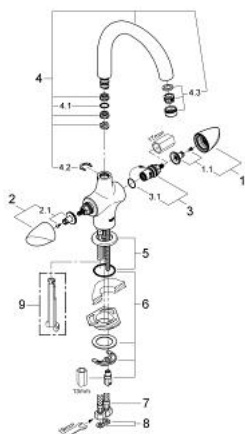

## 31 043 000 ARIA BATERIE SPĂLĂTOR PENTRU O GAURĂ 1/2"

### DESCRIEREA PRODUSULUI

- Colour: cromat
- garnituri ceramice 1/2", 180°
- suprafață GROHE LongLife
- pipă tubulară pivotantă
- aerator
- limitator de oprire
- racorduri flexibile de conectare la apă
- sistem rapid de instalare

### PIESE DE SCHIMB , iunie 2006 – now

- 1: Mâner (Spare part-nr. 45980000)
  - 1.1: kit de înlocuire pentru fixare (Spare part-nr. 45605000)
  - 2: Mâner (Spare part-nr. 45972000)
  - 2.1: kit de înlocuire pentru fixare (Spare part-nr. 45605000)
  - 3: Garnitură ceramică, 1/2" (Spare part-nr. 45346000)
  - 3.1: Garnitură inelară Ø18,2 x Ø1,7 (Spare part-nr. 0392400M)
  - 4: Țeavă de scurgere cilindrică pivotantă (Spare part-nr. 13015000)
  - 4.1: Șaibă de etanșare (Spare part-nr. 0128500M)
  - 4.2: inel de siguranță (Spare part-nr. 0485300M)
  - 4.3: Aerator (Spare part-nr. 13929000)
  - 5: Șild (Spare part-nr. 45540000)
  - 6: Ansamblu de fixare a tijei nefiletate (Spare part-nr. 46249000)
  - 7: Furtun de legătură flexibil, 470 (Spare part-nr. 45484000)
  - 8: etanșare (Spare part-nr. 0199700M)
  - 9: Cheie de dezasamblare (Spare part-nr. 19132000)\*
- \* Optional accessories