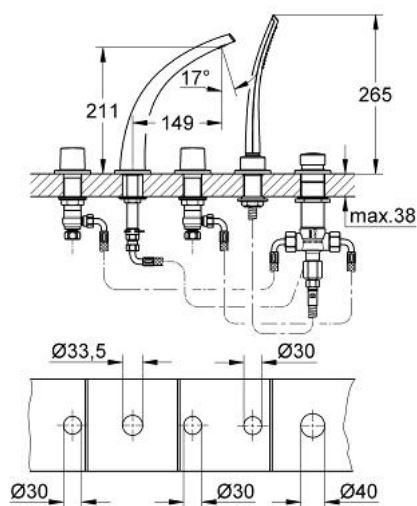

31 047 BS0 GROHE ONDUS BATERIE CADĂ CU 5 ELEMENTE

DESCRIEREA PRODUSULUI

- Colour: chrome/titanium
- compus din:
- racord cadă
- Dispozitiv de îndreptare debit GROHE Ondus
- mână
- valvă ceramică 1/2", 90°
- pară de duș Veris Stick 27 184
- furtun de duș metalic 2000 mm
- comutator cadă/duș
- capac cu click
- limitator de debit 20 l/min.
- can be used with baseframe 29 037 000 (please order separately)

31 047 BS0 GROHE ONDUS BATERIE CADĂ CU 5 ELEMENTE

PIESE DE SCHIMB , octombrie 2006 – now

- 1: Mâner (Spare part-nr. 45985BR0)
- 2: Garnitură ceramică, 1/2" (Spare part-nr. 45882000)
- 2.1: Garnitură inelară Ø18,2 x Ø1,7 (Spare part-nr. 0392400M)
- 3: Piuliță de cuplare 1/2" (Spare part-nr. 1290100M)
- 3.1: Fibra de etanșare cu diametrul de Ø18,5 x Ø12 x 2 (Spare part-nr. 0138900M)
- 4: Furtun flexibil (Spare part-nr. 03052000)
- 5: Dispozitiv de îndreptare debit (Spare part-nr. 65621XE0)
- 6: Garnitură ceramică, 1/2" (Spare part-nr. 45883000)
- 6.1: Garnitură inelară Ø18,2 x Ø1,7 (Spare part-nr. 0392400M)
- 7: Filtru impuritati (Spare part-nr. 0700200M)
- 8: piuliță conică (Spare part-nr. 08864000)
- 9: Buton de comutare (Spare part-nr. 45997BR0)
- 10: Comutator (Spare part-nr. 45443000)
- 10.1: Disc de etanșare Ø6 x Ø2 (Spare part-nr. 0128300M)
- 10.2: Disc de etanșare (Spare part-nr. 0120500M)
- 11: kit de înlocuire pentru ansamblul de fixare (Spare part-nr. 45444000)
- 12: Ventil de reținere (Spare part-nr. 08565000)
- 13: Țeavă (Spare part-nr. 07300000)
- 14: Șild (Spare part-nr. 45999BS0)
- 15: Set de fixare (Spare part-nr. 48003000)
- 16: șurub de strângere (Spare part-nr. 6554100M)