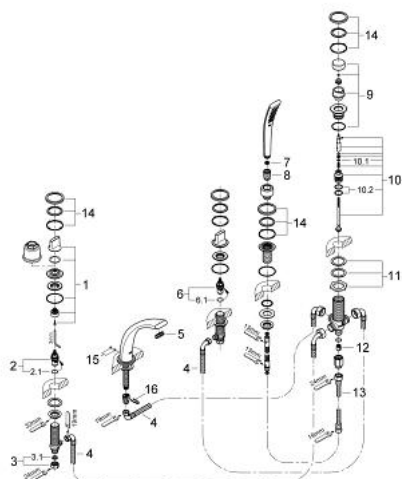

31 047 BS0 GROHE ONDUS BATERIE CADĂ CU 5 ELEMENTE

DESCRIEREA PRODUSULUI

- Colour: chrome/titanium
- compus din:
- racord cadă
- Dispozitiv de îndreptare debit GROHE Ondus
- mână
- valvă ceramică 1/2", 90°
- pară de duș Veris Stick 27 184
- furtun de duș metalic 2000 mm
- comutator cadă/duș
- capac cu click
- limitator de debit 20 l/min.
- can be used with baseframe 29 037 000 (please order separately)

31 047 BS0 GROHE ONDUS BATERIE CADĂ CU 5 ELEMENTE

PIESE DE SCHIMB , octombrie 2006 – now

- 1: Mâner (Spare part-nr. 45985BR0)
- 2: Garnitură ceramică, 1/2" (Spare part-nr. 45882000)
- 2.1: Garnitură inelară Ø18,2 x Ø1,7 (Spare part-nr. 0392400M)
- 3: Piuliță de cuplare 1/2" (Spare part-nr. 1290100M)
- 3.1: Fibra de etanșare cu diametrul de Ø18,5 x Ø12 x 2 (Spare part-nr. 0138900M)
- 4: Furtun flexibil (Spare part-nr. 03052000)
- 5: Dispozitiv de îndreptare debit (Spare part-nr. 65621XE0)
- 6: Garnitură ceramică, 1/2" (Spare part-nr. 45883000)
- 6.1: Garnitură inelară Ø18,2 x Ø1,7 (Spare part-nr. 0392400M)
- 7: Filtru impuritati (Spare part-nr. 0700200M)
- 8: piuliță conică (Spare part-nr. 08864000)
- 9: Buton de comutare (Spare part-nr. 45997BR0)
- 10: Comutator (Spare part-nr. 45443000)
- 10.1: Disc de etanșare Ø6 x Ø2 (Spare part-nr. 0128300M)
- 10.2: Disc de etanșare (Spare part-nr. 0120500M)
- 11: kit de înlocuire pentru ansamblul de fixare (Spare part-nr. 45444000)
- 12: Ventil de reținere (Spare part-nr. 08565000)
- 13: Țeavă (Spare part-nr. 07300000)
- 14: Șild (Spare part-nr. 45999BS0)
- 15: Set de fixare (Spare part-nr. 48003000)
- 16: șurub de strângere (Spare part-nr. 6554100M)