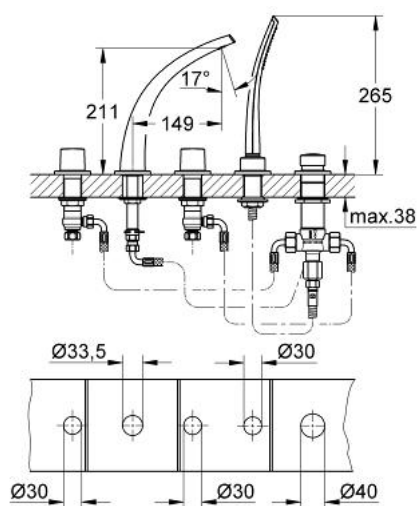

## 31 047 KS0 GROHE ONDUS BATERIE CADĂ CU 5 ELEMENTE

### DESCRIEREA PRODUSULUI

- Colour: velvet black
- compus din:
- racord cadă
- Dispozitiv de îndreptare debit GROHE Ondus
- mânăre
- furtun de duș metalic 2000 mm
- pară de duș Veris Stick 27 184
- valvă ceramică 1/2", 90°
- comutator cadă/duș
- capac cu click
- limitator de debit 20 l/min.
- can be used with baseframe 29 037 000 (please order separately)

### PIESE DE SCHIMB , octombrie 2006 – now

- 1: Mâner (Spare part-nr. 45985KS0)
- 2: Garnitură ceramică, 1/2" (Spare part-nr. 45882000)
- 2.1: Garnitură inelară Ø18,2 x Ø1,7 (Spare part-nr. 0392400M)
- 3: Piuliță de cuplare 1/2" (Spare part-nr. 1290100M)
- 3.1: Fibra de etanșare cu diametrul de Ø18,5 x Ø12 x 2 (Spare part-nr. 0138900M)
- 4: Furtun flexibil (Spare part-nr. 03052000)
- 5: Dispozitiv de îndreptare debit (Spare part-nr. 65621K00)
- 6: Garnitură ceramică, 1/2" (Spare part-nr. 45883000)
- 6.1: Garnitură inelară Ø18,2 x Ø1,7 (Spare part-nr. 0392400M)
- 7: Filtru impuritati (Spare part-nr. 0700200M)
- 8: piuliță conică (Spare part-nr. 08864000)
- 9: Buton de comutare (Spare part-nr. 45997KS0)
- 10: Comutator (Spare part-nr. 45443000)
- 10.1: Disc de etanșare Ø6 x Ø2 (Spare part-nr. 0128300M)
- 10.2: Disc de etanșare (Spare part-nr. 0120500M)
- 11: kit de înlocuire pentru ansamblul de fixare (Spare part-nr. 45444000)
- 12: Ventil de reținere (Spare part-nr. 08565000)
- 13: Țeavă (Spare part-nr. 07300000)
- 14: Șild (Spare part-nr. 45999KS0)
- 15: Set de fixare (Spare part-nr. 48003000)
- 16: șurub de strângere (Spare part-nr. 6554100M)