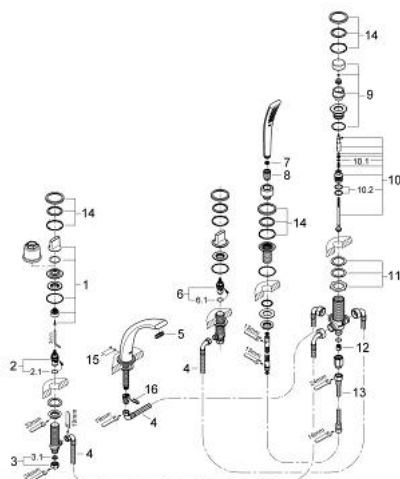

## 31 047 KS0 GROHE ONDUS BATERIE CADĂ CU 5 ELEMENTE

### DESCRIEREA PRODUSULUI

- Colour: velvet black
- compus din:
- racord cadă
- Dispozitiv de îndreptare debit GROHE Ondus
- mânăre
- furtun de duș metalic 2000 mm
- pară de duș Veris Stick 27 184
- valvă ceramică 1/2", 90°
- comutator cadă/duș
- capac cu click
- limitator de debit 20 l/min.
- can be used with baseframe 29 037 000 (please order separately)

### PIESE DE SCHIMB , octombrie 2006 – now

- 1: Mâner (Spare part-nr. 45985KS0)
- 2: Garnitură ceramică, 1/2" (Spare part-nr. 45882000)
- 2.1: Garnitură inelară Ø18,2 x Ø1,7 (Spare part-nr. 0392400M)
- 3: Piuliță de cuplare 1/2" (Spare part-nr. 1290100M)
- 3.1: Fibra de etanșare cu diametrul de Ø18,5 x Ø12 x 2 (Spare part-nr. 0138900M)
- 4: Furtun flexibil (Spare part-nr. 03052000)
- 5: Dispozitiv de îndreptare debit (Spare part-nr. 65621K00)
- 6: Garnitură ceramică, 1/2" (Spare part-nr. 45883000)
- 6.1: Garnitură inelară Ø18,2 x Ø1,7 (Spare part-nr. 0392400M)
- 7: Filtru impuritati (Spare part-nr. 0700200M)
- 8: piuliță conică (Spare part-nr. 08864000)
- 9: Buton de comutare (Spare part-nr. 45997KS0)
- 10: Comutator (Spare part-nr. 45443000)
- 10.1: Disc de etanșare Ø6 x Ø2 (Spare part-nr. 0128300M)
- 10.2: Disc de etanșare (Spare part-nr. 0120500M)
- 11: kit de înlocuire pentru ansamblul de fixare (Spare part-nr. 45444000)
- 12: Ventil de reținere (Spare part-nr. 08565000)
- 13: Țeavă (Spare part-nr. 07300000)
- 14: Șild (Spare part-nr. 45999KS0)
- 15: Set de fixare (Spare part-nr. 48003000)
- 16: șurub de strângere (Spare part-nr. 6554100M)