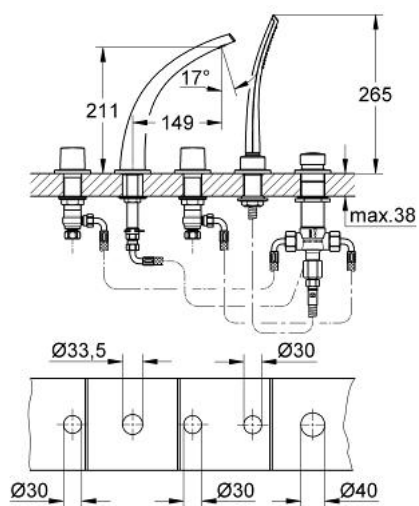

31 047 LS0 GROHE ONDUS BATERIE CADĂ CU 5 ELEMENTE

DESCRIEREA PRODUSULUI

- Colour: moon white
- compus din:
- racord cadă
- Dispozitiv de îndreptare debit GROHE Ondus
- mână
- valvă ceramică 1/2", 90°
- pară de duș Veris Stick 27 184
- furtun de duș metalic 2000 mm
- comutator cadă/duș
- capac cu click
- limitator de debit 20 l/min.
- can be used with baseframe 29 037 000 (please order separately)

31 047 LS0 GROHE ONDUS BATERIE CADĂ CU 5 ELEMENTE

PIESE DE SCHIMB , octombrie 2006 – now

- 1: Mâner (Spare part-nr. 45985LS0)
- 2: Garnitură ceramică, 1/2" (Spare part-nr. 45882000)
- 2.1: Garnitură inelară Ø18,2 x Ø1,7 (Spare part-nr. 0392400M)
- 3: Piuliță de cuplare 1/2" (Spare part-nr. 1290100M)
- 3.1: Fibra de etanșare cu diametrul de Ø18,5 x Ø12 x 2 (Spare part-nr. 0138900 M)
- 4: Furtun flexibil (Spare part-nr. 03052000)
- 5: Dispozitiv de îndreptare debit (Spare part-nr. 65621LN0)
- 6: Garnitură ceramică, 1/2" (Spare part-nr. 45883000)
- 6.1: Garnitură inelară Ø18,2 x Ø1,7 (Spare part-nr. 0392400M)
- 7: Filtru impuritati (Spare part-nr. 0700200M)
- 8: piuliță conică (Spare part-nr. 08864000)
- 9: Buton de comutare (Spare part-nr. 45997LS0)
- 10: Comutator (Spare part-nr. 45443000)
- 10.1: Disc de etanșare Ø6 x Ø2 (Spare part-nr. 0128300M)
- 10.2: Disc de etanșare (Spare part-nr. 0120500M)
- 11: kit de înlocuire pentru ansamblul de fixare (Spare part-nr. 45444000)
- 12: Ventil de reținere (Spare part-nr. 08565000)
- 13: Țeavă (Spare part-nr. 07300000)
- 14: Șild (Spare part-nr. 45999LS0)
- 15: Set de fixare (Spare part-nr. 48003000)
- 16: șurub de strângere (Spare part-nr. 6554100M)