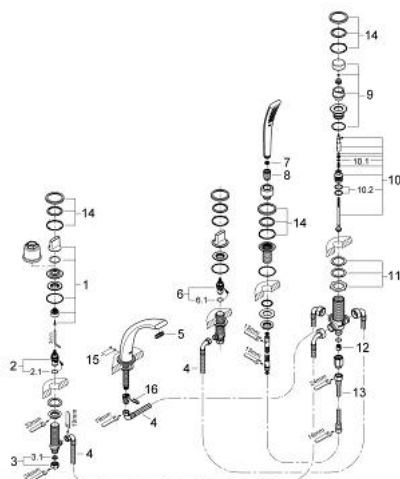

31 047 LS0 GROHE ONDUS BATERIE CADĂ CU 5 ELEMENTE

DESCRIEREA PRODUSULUI

- Colour: moon white
- compus din:
- racord cadă
- Dispozitiv de îndreptare debit GROHE Ondus
- mână
- valvă ceramică 1/2", 90°
- pară de duș Veris Stick 27 184
- furtun de duș metalic 2000 mm
- comutator cadă/duș
- capac cu click
- limitator de debit 20 l/min.
- can be used with baseframe 29 037 000 (please order separately)

31 047 LS0 GROHE ONDUS BATERIE CADĂ CU 5 ELEMENTE

PIESE DE SCHIMB , octombrie 2006 – now

- 1: Mâner (Spare part-nr. 45985LS0)
- 2: Garnitură ceramică, 1/2" (Spare part-nr. 45882000)
- 2.1: Garnitură inelară Ø18,2 x Ø1,7 (Spare part-nr. 0392400M)
- 3: Piuliță de cuplare 1/2" (Spare part-nr. 1290100M)
- 3.1: Fibra de etanșare cu diametrul de Ø18,5 x Ø12 x 2 (Spare part-nr. 0138900 M)
- 4: Furtun flexibil (Spare part-nr. 03052000)
- 5: Dispozitiv de îndreptare debit (Spare part-nr. 65621LN0)
- 6: Garnitură ceramică, 1/2" (Spare part-nr. 45883000)
- 6.1: Garnitură inelară Ø18,2 x Ø1,7 (Spare part-nr. 0392400M)
- 7: Filtru impuritati (Spare part-nr. 0700200M)
- 8: piuliță conică (Spare part-nr. 08864000)
- 9: Buton de comutare (Spare part-nr. 45997LS0)
- 10: Comutator (Spare part-nr. 45443000)
- 10.1: Disc de etanșare Ø6 x Ø2 (Spare part-nr. 0128300M)
- 10.2: Disc de etanșare (Spare part-nr. 0120500M)
- 11: kit de înlocuire pentru ansamblul de fixare (Spare part-nr. 45444000)
- 12: Ventil de reținere (Spare part-nr. 08565000)
- 13: Țeavă (Spare part-nr. 07300000)
- 14: Șild (Spare part-nr. 45999LS0)
- 15: Set de fixare (Spare part-nr. 48003000)
- 16: șurub de strângere (Spare part-nr. 6554100M)