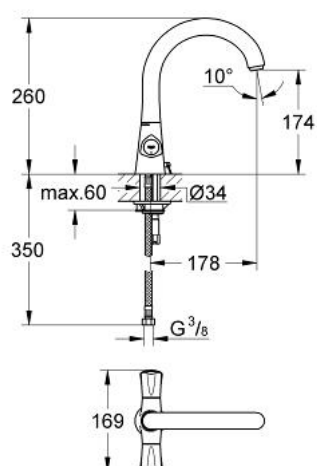

31 065 000 AVINA BATERIE SPĂLĂTOR PENTRU O GAURĂ 1/2"

DESCRIEREA PRODUSULUI

- Colour: cromat
- mânere din metal
- izolat termic
- filetabil
- Garnitură Carbodur
- pipă tubulară pivotantă
- aerator
- inel de lanț
- racorduri flexibile de conectare la apă
- suprafață GROHE LongLife

31 065 000 AVINA BATERIE SPĂLĂTOR PENTRU O GAURĂ 1/2"

PIESE DE SCHIMB , iunie 2007 – now

- 1: Mâner Atlanta (Spare part-nr. 45993000)
- 1.1: Bucșă cu declic (Spare part-nr. 0538600M)
- 2: Garnitură ceramică, 1/2" (Spare part-nr. 45346000)
- 2.1: Garnitură inelară Ø18,2 x Ø1,7 (Spare part-nr. 0392400M)
- 3: Scurgere (Spare part-nr. 13222000)
- 3.1: Aerator (Spare part-nr. 13929000)
- 3.2: Șaibă de etanșare (Spare part-nr. 0128500M)
- 3.3: inel de siguranță (Spare part-nr. 0806500M)
- 3.3: Disc de siguranță (Spare part-nr. 6411000M)
- 4: Ansamblu de fixare a tijei nefiletate (Spare part-nr. 46249000)
- 5: Furtun de legătură flexibil, 470 (Spare part-nr. 45484000)
- 6: Cheie de dezasamblare (Spare part-nr. 19132000)*
- 7: Screw for Costa/Avina products (Spare part-nr. 48013000)*