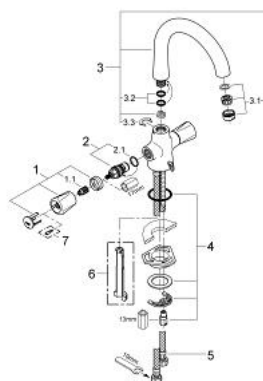

31 065 000 AVINA BATERIE SPĂLĂTOR PENTRU O GAURĂ 1/2"

DESCRIEREA PRODUSULUI

- Colour: cromat
- mânere din metal
- izolat termic
- filetabil
- Garnitură Carbodur
- pipă tubulară pivotantă
- aerator
- inel de lanț
- racorduri flexibile de conectare la apă
- suprafață GROHE LongLife

31 065 000 AVINA BATERIE SPĂLĂTOR PENTRU O GAURĂ 1/2"

PIESE DE SCHIMB , iunie 2007 – now

- 1: Mâner Atlanta (Spare part-nr. 45993000)
- 1.1: Bucșă cu declic (Spare part-nr. 0538600M)
- 2: Garnitură ceramică, 1/2" (Spare part-nr. 45346000)
- 2.1: Garnitură inelară Ø18,2 x Ø1,7 (Spare part-nr. 0392400M)
- 3: Scurgere (Spare part-nr. 13222000)
- 3.1: Aerator (Spare part-nr. 13929000)
- 3.2: Șaibă de etanșare (Spare part-nr. 0128500M)
- 3.3: inel de siguranță (Spare part-nr. 0806500M)
- 3.3: Disc de siguranță (Spare part-nr. 6411000M)
- 4: Ansamblu de fixare a tijei nefiletate (Spare part-nr. 46249000)
- 5: Furtun de legătură flexibil, 470 (Spare part-nr. 45484000)
- 6: Cheie de dezasamblare (Spare part-nr. 19132000)*
- 7: Screw for Costa/Avina products (Spare part-nr. 48013000)*