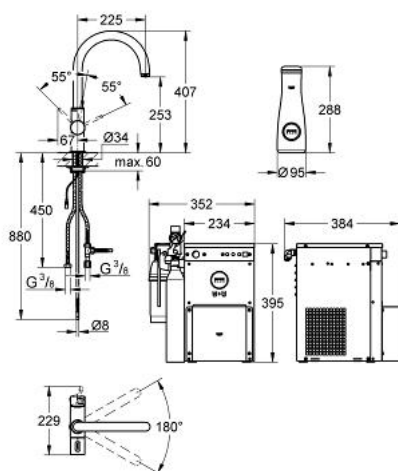

### DESCRIEREA PRODUSULUI

- Colour: cromat
- compus din:
- baterie de bucătărie cu monocomandă GROHE Blue cu funcție de filtru
- instalare pe o singură gaură
- pipă tip C
- mâner separat pentru 3 tipuri de apă de masă, filtrată și răcită
- still, medium, fizy
- racorduri 1/2"
- cartuș ceramic de 35 mm cu GROHE SilkMove
- limitator de debit reglabil
- suprafață GROHE LongLife
- pipă tubulară pivotantă
- unghi de rotire pipă 180°
- căi interne separate pentru apă filtrată și nefiltrată
- racorduri flexibile de conectare la apă
- protecție tip IP 55
- certificat CE
- alimentare la rețea 100 - 240 V AC 50/60 Hz cu voltaj de siguranță de joasă tensiune (SELV) 6 V DC pentru indicatorul de schimbare a filtrului
- compatibil cu filtrele GROHE Blue de 600 litri, 1500 litri sau 3000 litri
- GROHE Blue pentru apă răcită și aport CO2
- 230V
- GROHE Blue filtru 600 l
- filtru GROHE Blue capacitate S, cap de filtru cu ajustare flexibilă
- butelie CO2 GROHE Blue 425 g
- GROHE Blue carafă
- nivel de zgomot I în conformitate cu DIN 4109