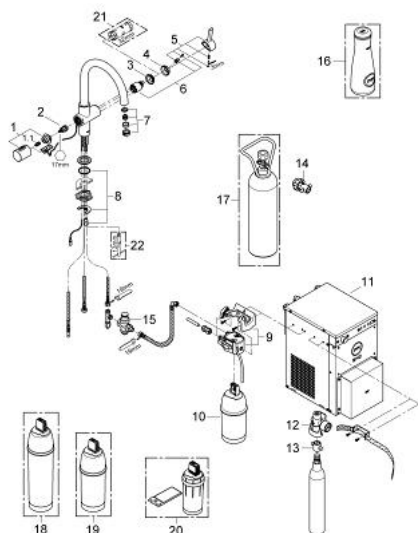

31 079 000 GROHE BLUE PROFESSIONAL STARTER KIT

PIESE DE SCHIMB , mai 2011 – now

- 1: Mâner (Spare part-nr. 46652000)
- 1.1: Bucșă cu declic (Spare part-nr. 0538600M)
- 2: Garnitură (Spare part-nr. 46713000)
- 3: inel (Spare part-nr. 04456000)
- 4: capac (Spare part-nr. 46116000)
- 5: Braț (Spare part-nr. 46653000)
- 6: Cartuș (Spare part-nr. 46374000)
- 7: Aerator (Spare part-nr. 64374000)
- 8: Ansamblu de fixare a tijei nefiletate (Spare part-nr. 46249000)
- 9: Cap filtru (Spare part-nr. 64508000)
- 10: Filtru (Spare part-nr. 40404000)
- 11: Răcitor și cu aport de CO₂ (Spare part-nr. 40415000)
- 12: Indicator presiune (Spare part-nr. 46717000)
- 12.1: CO₂ adapter (Spare part-nr. 40962000)
- 13: Adaptor (Spare part-nr. 40453000)
- 14: Adaptor (Spare part-nr. 40454000)
- 15: Supapă de reducere a presiunii (Spare part-nr. 40452000)
- 16: Carafă (Spare part-nr. 40405000)*
- 17: Starter kit 2 kg CO₂ bottle (Spare part-nr. 40423000)*
- 18: Filtru (Spare part-nr. 40412000)*
- 19: Filtru (Spare part-nr. 40430000)*
- 20: Cartuș de curățare (Spare part-nr. 40434000)*
- 21: Cheie tubulară (Spare part-nr. 19332000)*
- 22: Cheie pentru montare (Spare part-nr. 19017000)*

* Optional accessories