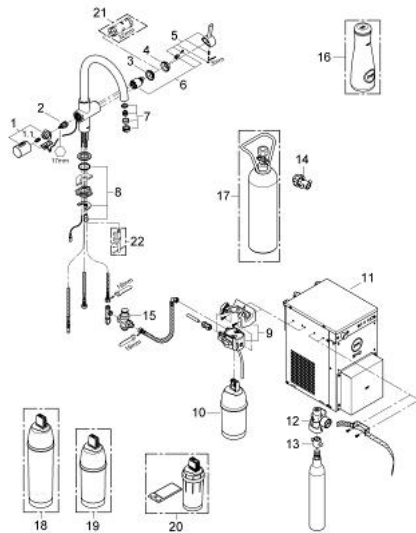

31 079 DC0 GROHE BLUE PROFESSIONAL STARTER KIT

PIESE DE SCHIMB , mai 2011 – now

- 1: Mâner (Spare part-nr. 46652DC0)
- 1.1: Bucșă cu declic (Spare part-nr. 0538600M)
- 2: Garnitură (Spare part-nr. 46713000)
- 3: inel (Spare part-nr. 04456000)
- 4: capac (Spare part-nr. 46116DC0)
- 5: Braț (Spare part-nr. 46653DC0)
- 6: Cartuș (Spare part-nr. 46374000)
- 7: Aerator (Spare part-nr. 64374DC0)
- 8: Ansamblu de fixare a tije nefiletate (Spare part-nr. 46249000)
- 9: Cap filtru (Spare part-nr. 64508000)
- 10: Filtru (Spare part-nr. 40404000)
- 11: Răcitor și cu aport de CO₂ (Spare part-nr. 40415000)
- 12: Indicator presiune (Spare part-nr. 46717000)
- 12.1: CO₂ adapter (Spare part-nr. 40962000)
- 13: Adaptor (Spare part-nr. 40453000)
- 14: Adaptor (Spare part-nr. 40454000)
- 15: Supapă de reducere a presiunii (Spare part-nr. 40452000)
- 16: Carafă (Spare part-nr. 40405000)*
- 17: Starter kit 2 kg CO₂ bottle (Spare part-nr. 40423000)*
- 18: Filtru (Spare part-nr. 40412000)*
- 19: Filtru (Spare part-nr. 40430000)*
- 20: Cartuș de curățare (Spare part-nr. 40434000)*
- 21: Cheie tubulară (Spare part-nr. 19332000)*
- 22: Cheie pentru montare (Spare part-nr. 19017000)*