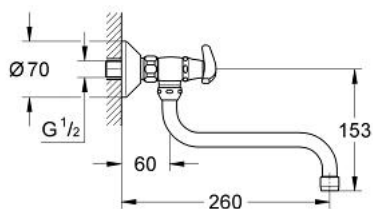

## 31 100 000 ATLANTA BATERIE SPĂLĂTOR CU MONTARE PE PERETE, 1/2"

### DESCRIEREA PRODUSULUI

- Colour: cromat
- Mânere TreCorn
- pipă tubulară pivotantă
- aerator
- conexiuni excentrice
- suprafață GROHE LongLife

### PIESE DE SCHIMB , ianuarie 1978 – now

- 1: Garnitură 1/2" (Spare part-nr. 11101000)
  - 1.1: Mâner Trecorn 1/2" (Spare part-nr. 45080000)
  - 1.2: Garnitură 1/2" (Spare part-nr. 07146000)
  - 1.2.1: Disc de etanșare Ø6 x Ø2 (Spare part-nr. 0128300M)
  - 1.2.2: Garnitură inelară Ø18,2 x Ø1,7 (Spare part-nr. 0392400M)
  - 1.2.3: etanșare (Spare part-nr. 0529100M)
  - 1.2.4: etanșare (Spare part-nr. 0529100M)
  - 2: Garnitură 1/2" (Spare part-nr. 11102000)
  - 2.1: Mâner Trecorn 1/2" (Spare part-nr. 45081000)
  - 2.2: Garnitură 1/2" (Spare part-nr. 07146000)
  - 3: Racord cu șurub 1/2" (Spare part-nr. 45040000)
  - 3.1: etanșare Ø15 x Ø2 (Spare part-nr. 0311900M)
  - 4: Conexiuni excentrice (Spare part-nr. 12001000)
  - 4.1: etanșare (Spare part-nr. 0138600M)
  - 4.2: Șild (Spare part-nr. 0221000M)
  - 5: Țeavă de scurgere cilindrică pivotantă (Spare part-nr. 13084000)
  - 5.1: Aerator (Spare part-nr. 13928000)
  - 5.2: Șaibă de etanșare (Spare part-nr. 0128500M)
  - 6: Prolungire 3/4", 20 mm (Spare part-nr. 0713000M)\*
- \* Optional accessories