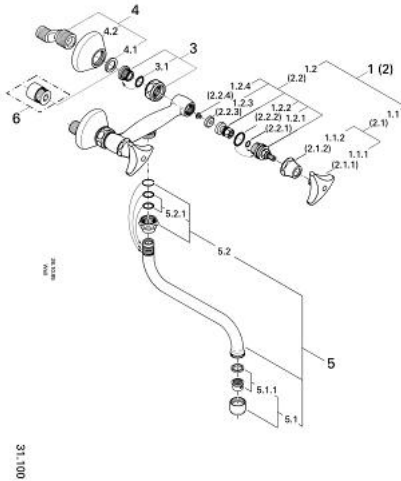

## 31 100 000 ATLANTA BATERIE SPĂLĂTOR CU MONTARE PE PERETE, 1/2"

### DESCRIEREA PRODUSULUI

- Colour: cromat
- Mânere TreCorn
- pipă tubulară pivotantă
- aerator
- conexiuni excentrice
- suprafață GROHE LongLife

### PIESE DE SCHIMB , ianuarie 1978 – now

- 1: Garnitură 1/2" (Spare part-nr. 11101000)
  - 1.1: Mâner Trecorn 1/2" (Spare part-nr. 45080000)
  - 1.2: Garnitură 1/2" (Spare part-nr. 07146000)
  - 1.2.1: Disc de etanșare Ø6 x Ø2 (Spare part-nr. 0128300M)
  - 1.2.2: Garnitură inelară Ø18,2 x Ø1,7 (Spare part-nr. 0392400M)
  - 1.2.3: etanșare (Spare part-nr. 0529100M)
  - 1.2.4: etanșare (Spare part-nr. 0529100M)
  - 2: Garnitură 1/2" (Spare part-nr. 11102000)
  - 2.1: Mâner Trecorn 1/2" (Spare part-nr. 45081000)
  - 2.2: Garnitură 1/2" (Spare part-nr. 07146000)
  - 3: Racord cu șurub 1/2" (Spare part-nr. 45040000)
  - 3.1: etanșare Ø15 x Ø2 (Spare part-nr. 0311900M)
  - 4: Conexiuni excentrice (Spare part-nr. 12001000)
  - 4.1: etanșare (Spare part-nr. 0138600M)
  - 4.2: Șild (Spare part-nr. 0221000M)
  - 5: Țeavă de scurgere cilindrică pivotantă (Spare part-nr. 13084000)
  - 5.1: Aerator (Spare part-nr. 13928000)
  - 5.2: Șaibă de etanșare (Spare part-nr. 0128500M)
  - 6: Prolungire 3/4", 20 mm (Spare part-nr. 0713000M)\*
- \* Optional accessories