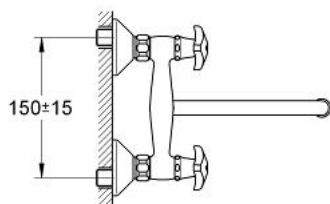

## 31 100 000 ATLANTA BATERIE SPĂLĂTOR CU MONTARE PE PERETE, 1/2"

### DESCRIEREA PRODUSULUI

- Colour: cromat
- Mânere TreCorn
- pipă tubulară pivotantă
- aerator
- conexiuni excentrice
- suprafață GROHE LongLife

### PIESE DE SCHIMB , ianuarie 1978 – now

- 1: Garnitură 1/2" (Spare part-nr. 11101000)
  - 1.1: Mâner Trecorn 1/2" (Spare part-nr. 45080000)
  - 1.2: Garnitură 1/2" (Spare part-nr. 07146000)
  - 1.2.1: Disc de etanșare Ø6 x Ø2 (Spare part-nr. 0128300M)
  - 1.2.2: Garnitură inelară Ø18,2 x Ø1,7 (Spare part-nr. 0392400M)
  - 1.2.3: etanșare (Spare part-nr. 0529100M)
  - 1.2.4: etanșare (Spare part-nr. 0529100M)
  - 2: Garnitură 1/2" (Spare part-nr. 11102000)
  - 2.1: Mâner Trecorn 1/2" (Spare part-nr. 45081000)
  - 2.2: Garnitură 1/2" (Spare part-nr. 07146000)
  - 3: Racord cu șurub 1/2" (Spare part-nr. 45040000)
  - 3.1: etanșare Ø15 x Ø2 (Spare part-nr. 0311900M)
  - 4: Conexiuni excentrice (Spare part-nr. 12001000)
  - 4.1: etanșare (Spare part-nr. 0138600M)
  - 4.2: Șild (Spare part-nr. 0221000M)
  - 5: Țeavă de scurgere cilindrică pivotantă (Spare part-nr. 13084000)
  - 5.1: Aerator (Spare part-nr. 13928000)
  - 5.2: Șaibă de etanșare (Spare part-nr. 0128500M)
  - 6: Prolungire 3/4", 20 mm (Spare part-nr. 0713000M)\*
- \* Optional accessories