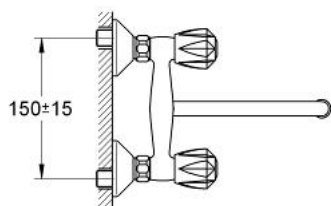

31 105 000 ATLANTA BATERIE SPĂLĂTOR CU MONTARE PE PERETE, 1/2"

DESCRIEREA PRODUSULUI

- Colour: cromat
- mânere brillant
- pipă tubulară pivotantă
- aerator
- conexiuni excentrice
- suprafață GROHE LongLife

31 105 000 ATLANTA BATERIE SPĂLĂTOR CU MONTARE PE PERETE, 1/2"

31.105

PIESE DE SCHIMB , ianuarie 1978 – now

- 1: Garnitură 1/2" (Spare part-nr. 11141000)
 - 1.1: Mâner lucios 1/2" (Spare part-nr. 06706000)
 - 1.1.1: kit de înlocuire pentru fixare (Spare part-nr. 45003000)
 - 1.2: Garnitură 1/2" (Spare part-nr. 07146000)
 - 1.2.1: Disc de etanșare Ø6 x Ø2 (Spare part-nr. 0128300M)
 - 1.2.2: Garnitură inelară Ø18,2 x Ø1,7 (Spare part-nr. 0392400M)
 - 1.2.3: etanșare (Spare part-nr. 0529100M)
- 2: Garnitură 1/2" (Spare part-nr. 11142000)
 - 2.1: Mâner lucios 1/2" (Spare part-nr. 06707000)
 - 2.1.1: kit de înlocuire pentru fixare (Spare part-nr. 45003000)
 - 2.2: Garnitură 1/2" (Spare part-nr. 07146000)
- 3: Racord cu șurub 1/2" (Spare part-nr. 45040000)
 - 3.1: etanșare Ø15 x Ø2 (Spare part-nr. 0311900M)
- 4: Conexiuni excentrice (Spare part-nr. 12001000)
 - 4.1: etanșare (Spare part-nr. 0138600M)
 - 4.2: Șild (Spare part-nr. 0221000M)
- 5: Țeavă de scurgere cilindrică pivotantă (Spare part-nr. 13084000)
 - 5.1: Aerator (Spare part-nr. 13928000)
 - 5.2: Șaibă de etanșare (Spare part-nr. 0128500M)