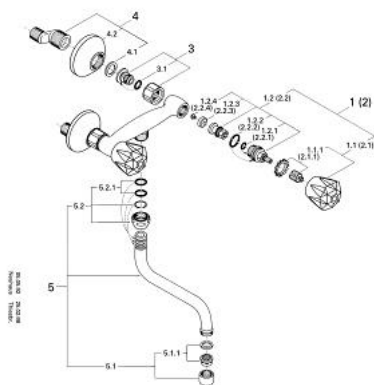

31 105 000 ATLANTA BATERIE SPĂLĂTOR CU MONTARE PE PERETE, 1/2"

DESCRIEREA PRODUSULUI

- Colour: cromat
- mânere brillant
- pipă tubulară pivotantă
- aerator
- conexiuni excentrice
- suprafață GROHE LongLife

31 105 000 ATLANTA BATERIE SPĂLĂTOR CU MONTARE PE PERETE, 1/2"

31.105

PIESE DE SCHIMB , ianuarie 1978 – now

- 1: Garnitură 1/2" (Spare part-nr. 11141000)
 - 1.1: Mâner lucios 1/2" (Spare part-nr. 06706000)
 - 1.1.1: kit de înlocuire pentru fixare (Spare part-nr. 45003000)
 - 1.2: Garnitură 1/2" (Spare part-nr. 07146000)
 - 1.2.1: Disc de etanșare Ø6 x Ø2 (Spare part-nr. 0128300M)
 - 1.2.2: Garnitură inelară Ø18,2 x Ø1,7 (Spare part-nr. 0392400M)
 - 1.2.3: etanșare (Spare part-nr. 0529100M)
- 2: Garnitură 1/2" (Spare part-nr. 11142000)
 - 2.1: Mâner lucios 1/2" (Spare part-nr. 06707000)
 - 2.1.1: kit de înlocuire pentru fixare (Spare part-nr. 45003000)
 - 2.2: Garnitură 1/2" (Spare part-nr. 07146000)
- 3: Racord cu șurub 1/2" (Spare part-nr. 45040000)
 - 3.1: etanșare Ø15 x Ø2 (Spare part-nr. 0311900M)
- 4: Conexiuni excentrice (Spare part-nr. 12001000)
 - 4.1: etanșare (Spare part-nr. 0138600M)
 - 4.2: Șild (Spare part-nr. 0221000M)
- 5: Țeavă de scurgere cilindrică pivotantă (Spare part-nr. 13084000)
 - 5.1: Aerator (Spare part-nr. 13928000)
 - 5.2: Șaibă de etanșare (Spare part-nr. 0128500M)