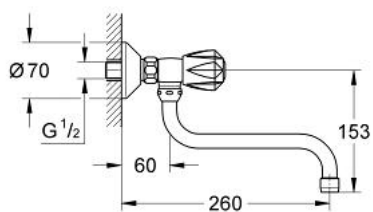

31 105 000 ATLANTA BATERIE SPĂLĂTOR CU MONTARE PE PERETE, 1/2"

DESCRIEREA PRODUSULUI

- Colour: cromat
- mânere brillant
- pipă tubulară pivotantă
- aerator
- conexiuni excentrice
- suprafață GROHE LongLife

31 105 000 ATLANTA BATERIE SPĂLĂTOR CU MONTARE PE PERETE, 1/2"

31.105

PIESE DE SCHIMB , ianuarie 1978 – now

- 1: Garnitură 1/2" (Spare part-nr. 11141000)
 - 1.1: Mâner lucios 1/2" (Spare part-nr. 06706000)
 - 1.1.1: kit de înlocuire pentru fixare (Spare part-nr. 45003000)
 - 1.2: Garnitură 1/2" (Spare part-nr. 07146000)
 - 1.2.1: Disc de etanșare Ø6 x Ø2 (Spare part-nr. 0128300M)
 - 1.2.2: Garnitură inelară Ø18,2 x Ø1,7 (Spare part-nr. 0392400M)
 - 1.2.3: etanșare (Spare part-nr. 0529100M)
- 2: Garnitură 1/2" (Spare part-nr. 11142000)
 - 2.1: Mâner lucios 1/2" (Spare part-nr. 06707000)
 - 2.1.1: kit de înlocuire pentru fixare (Spare part-nr. 45003000)
 - 2.2: Garnitură 1/2" (Spare part-nr. 07146000)
- 3: Racord cu șurub 1/2" (Spare part-nr. 45040000)
 - 3.1: etanșare Ø15 x Ø2 (Spare part-nr. 0311900M)
- 4: Conexiuni excentrice (Spare part-nr. 12001000)
 - 4.1: etanșare (Spare part-nr. 0138600M)
 - 4.2: Șild (Spare part-nr. 0221000M)
- 5: Țeavă de scurgere cilindrică pivotantă (Spare part-nr. 13084000)
 - 5.1: Aerator (Spare part-nr. 13928000)
 - 5.2: Șaibă de etanșare (Spare part-nr. 0128500M)