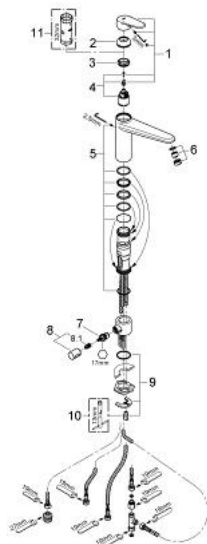

31 120 002 EURODISC COSMOPOLITAN BATERIE SPĂLĂTOR CU MONOCOMANDĂ 1/2"

DESCRIEREA PRODUSULUI

- Colour: cromat
- pentru boilere deschise
- ventil de oprire integrat
- pipă de înălțime medie
- instalare pe o singură gaură
- finisaj GROHE LongLife
- cartuș ceramic de 35 mm cu GROHE SilkMove
- regulator de debit
- limitator de debit reglabil
- pipă pivotantă
- unghi de pivotare 140°
- sistem rapid de instalare
- racorduri flexibile de conectare la apă

31 120 002 EURODISC COSMOPOLITAN BATERIE SPĂLĂTOR CU MONOCOMANDĂ 1/2"

PIESE DE SCHIMB , martie 2010 – now

- 1: Braț (Spare part-nr. 46738000)
- 2: capac (Spare part-nr. 46492000)
- 3: inel (Spare part-nr. 46759000)
- 4: Cartuș (Spare part-nr. 46558000)
- 5: kit de etanșare (Spare part-nr. 46760000)
- 6: Dispozitiv de îndreptare debit (Spare part-nr. 46162000)
- 7: Cartuș Ceramic (Spare part-nr. 46318000)
- 8: Robinet pentru ventil de închidere (Spare part-nr. 46767000)
- 8.1: Bucșă cu declic (Spare part-nr. 0538600M)
- 9: Ansamblu de fixare a tijei nefiletate (Spare part-nr. 46249000)
- 10: Cheie pentru montare (Spare part-nr. 19017000)*
- 11: Cheie tubulară (Spare part-nr. 19332000)*