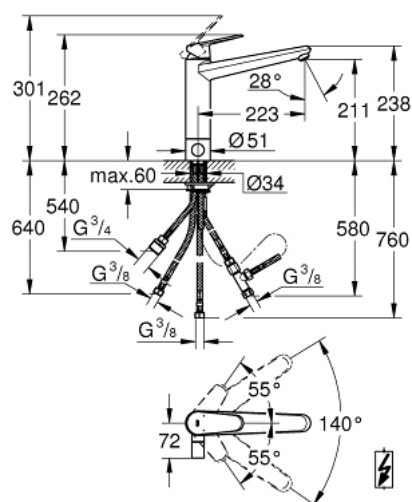

31 120 002 EURODISC COSMOPOLITAN BATERIE SPĂLĂTOR CU MONOCOMANDĂ 1/2"

DESCRIEREA PRODUSULUI

- Colour: cromat
- pentru boilere deschise
- ventil de oprire integrat
- pipă de înălțime medie
- instalare pe o singură gaură
- finisaj GROHE LongLife
- cartuș ceramic de 35 mm cu GROHE SilkMove
- regulator de debit
- limitator de debit reglabil
- pipă pivotantă
- unghi de pivotare 140°
- sistem rapid de instalare
- racorduri flexibile de conectare la apă

31 120 002 EURODISC COSMOPOLITAN BATERIE SPĂLĂTOR CU MONOCOMANDĂ 1/2"

PIESE DE SCHIMB , martie 2010 – now

- 1: Braț (Spare part-nr. 46738000)
- 2: capac (Spare part-nr. 46492000)
- 3: inel (Spare part-nr. 46759000)
- 4: Cartuș (Spare part-nr. 46558000)
- 5: kit de etanșare (Spare part-nr. 46760000)
- 6: Dispozitiv de îndreptare debit (Spare part-nr. 46162000)
- 7: Cartuș Ceramic (Spare part-nr. 46318000)
- 8: Robinet pentru ventil de închidere (Spare part-nr. 46767000)
- 8.1: Bucșă cu declic (Spare part-nr. 0538600M)
- 9: Ansamblu de fixare a tijei nefiletate (Spare part-nr. 46249000)
- 10: Cheie pentru montare (Spare part-nr. 19017000)*
- 11: Cheie tubulară (Spare part-nr. 19332000)*