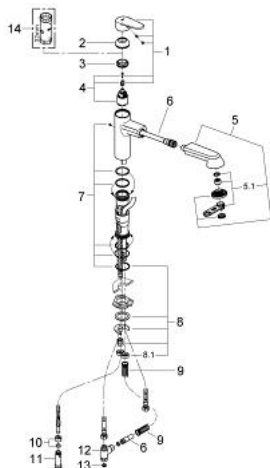

31 121 002 EURODISC COSMOPOLITAN BATERIE SPĂLĂTOR CU MONOCOMANDĂ 1/2"

DESCRIEREA PRODUSULUI

- Colour: cromat
- pentru boilere deschise
- pipă de înălțime medie
- instalare pe o singură gaură
- finisaj GROHE LongLife
- cartuș ceramic de 35 mm cu GROHE SilkMove
- Pull-Out spout for greater flexibility
- divertor: aerator/jet duș
- revenirea automată la pulverizarea laminară
- limitator de debit reglabil
- pipă pivotantă
- zonă pivotantă 100°
- protecție împotriva refluxului
- racorduri flexibile de conectare la apă
- sistem rapid de instalare

31 121 002 EURODISC COSMOPOLITAN BATERIE SPĂLĂTOR CU MONOCOMANDĂ 1/2"

PIESE DE SCHIMB , martie 2013 – now

- 1: Braț (Spare part-nr. 46738000)
- 2: capac (Spare part-nr. 46492000)
- 3: Screw ring (Spare part-nr. 46815000)
- 4: Cartuș (Spare part-nr. 46558000)
- 5: pară de duș (Spare part-nr. 46789000)
- 5.1: Dispozitiv de îndreptare debit (Spare part-nr. 46790000)
- 6: Furtun de duș (Spare part-nr. 46712000)
- 7: kit de etanșare (Spare part-nr. 46760000)
- 8: Ansamblu de fixare a tijei nefiletate (Spare part-nr. 46346000)
- 8.1: Oprire (Spare part-nr. 04174000)
- 9: Arc (Spare part-nr. 07240000)
- 10: Legătură de compresie 3/8" (Spare part-nr. 12914000)
- 11: Ventil de reținere (Spare part-nr. 46323000)
- 12: Repartitor (Spare part-nr. 07202000)
- 13: etanșare (Spare part-nr. 0199700M)
- 14: Cheie tubulară (Spare part-nr. 19332000)*