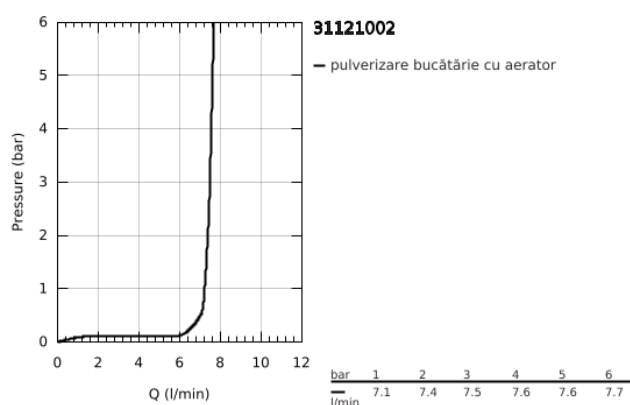

31 121 002 EURODISC COSMOPOLITAN BATERIE SPĂLĂTOR CU MONOCOMANDĂ 1/2"

DESCRIEREA PRODUSULUI

- Colour: cromat
- pentru boilere deschise
- pipă de înălțime medie
- instalare pe o singură gaură
- finisaj GROHE LongLife
- cartuș ceramic de 35 mm cu GROHE SilkMove
- Pull-Out spout for greater flexibility
- divertor: aerator/jet duș
- revenirea automată la pulverizarea laminară
- limitator de debit reglabil
- pipă pivotantă
- zonă pivotantă 100°
- protecție împotriva refluxului
- racorduri flexibile de conectare la apă
- sistem rapid de instalare

31 121 002 EURODISC COSMOPOLITAN BATERIE SPĂLĂTOR CU MONOCOMANDĂ 1/2"

PIESE DE SCHIMB , martie 2013 – now

- 1: Braț (Spare part-nr. 46738000)
- 2: capac (Spare part-nr. 46492000)
- 3: Screw ring (Spare part-nr. 46815000)
- 4: Cartuș (Spare part-nr. 46558000)
- 5: pară de duș (Spare part-nr. 46789000)
- 5.1: Dispozitiv de îndreptare debit (Spare part-nr. 46790000)
- 6: Furtun de duș (Spare part-nr. 46712000)
- 7: kit de etanșare (Spare part-nr. 46760000)
- 8: Ansamblu de fixare a tijei nefiletate (Spare part-nr. 46346000)
- 8.1: Oprire (Spare part-nr. 04174000)
- 9: Arc (Spare part-nr. 07240000)
- 10: Legătură de compresie 3/8" (Spare part-nr. 12914000)
- 11: Ventil de reținere (Spare part-nr. 46323000)
- 12: Repartitor (Spare part-nr. 07202000)
- 13: etanșare (Spare part-nr. 0199700M)
- 14: Cheie tubulară (Spare part-nr. 19332000)*