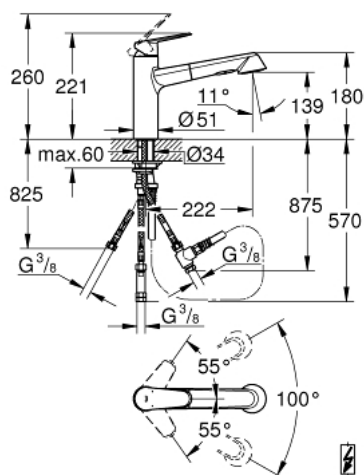

31 121 002 EURODISC COSMOPOLITAN BATERIE SPĂLĂTOR CU MONOCOMANDĂ 1/2"

DESCRIEREA PRODUSULUI

- Colour: cromat
- pentru boilere deschise
- pipă de înălțime medie
- instalare pe o singură gaură
- finisaj GROHE LongLife
- cartuș ceramic de 35 mm cu GROHE SilkMove
- Pull-Out spout for greater flexibility
- divertor: aerator/jet duș
- revenirea automată la pulverizarea laminară
- limitator de debit reglabil
- pipă pivotantă
- zonă pivotantă 100°
- protecție împotriva refluxului
- racorduri flexibile de conectare la apă
- sistem rapid de instalare

31 121 002 EURODISC COSMOPOLITAN BATERIE SPĂLĂTOR CU MONOCOMANDĂ 1/2"

PIESE DE SCHIMB , martie 2013 – now

- 1: Braț (Spare part-nr. 46738000)
- 2: capac (Spare part-nr. 46492000)
- 3: Screw ring (Spare part-nr. 46815000)
- 4: Cartuș (Spare part-nr. 46558000)
- 5: pară de duș (Spare part-nr. 46789000)
- 5.1: Dispozitiv de îndreptare debit (Spare part-nr. 46790000)
- 6: Furtun de duș (Spare part-nr. 46712000)
- 7: kit de etanșare (Spare part-nr. 46760000)
- 8: Ansamblu de fixare a tijei nefiletate (Spare part-nr. 46346000)
- 8.1: Oprire (Spare part-nr. 04174000)
- 9: Arc (Spare part-nr. 07240000)
- 10: Legătură de compresie 3/8" (Spare part-nr. 12914000)
- 11: Ventil de reținere (Spare part-nr. 46323000)
- 12: Repartitor (Spare part-nr. 07202000)
- 13: etanșare (Spare part-nr. 0199700M)
- 14: Cheie tubulară (Spare part-nr. 19332000)*