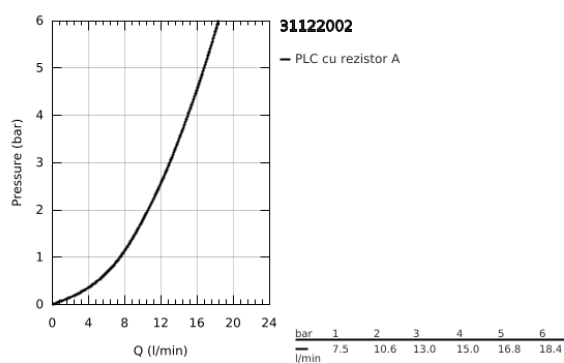

31 122 002 EURODISC COSMOPOLITAN BATERIE SPĂLĂTOR CU MONOCOMANDĂ 1/2"

DESCRIEREA PRODUSULUI

- Colour: cromat
- pipă înaltă
- instalare pe o singură gaură
- finisaj GROHE LongLife
- cartuş ceramic de 35 mm cu GROHE SilkMove
- Pull-Out spout for greater flexibility
- aerator extractibil cu duş
- pipă tubulară pivotantă, unghi de rotire pipă 360°
- limitator de debit reglabil
- protecție împotriva refluxului
- racorduri flexibile de conectare la apă
- sistem rapid de instalare
- presiunea minimă recomandată 1.0 bar

31 122 002 EURODISC COSMOPOLITAN BATERIE SPĂLĂTOR CU MONOCOMANDĂ 1/2"

PIESE DE SCHIMB , iunie 2016 – now

- 1: Braț (Spare part-nr. 46741000)
 - 2: Screw coupling (Spare part-nr. 46460000)
 - 3: Cartuș (Spare part-nr. 46374000)
 - 4: Scurgere extractibilă (Spare part-nr. 46757000)
 - 4.1: Aerator (Spare part-nr. 13929000)
 - 4.2: Ventil de reținere (Spare part-nr. 08565000)
 - 5: Furtun de duș (Spare part-nr. 48293000)
 - 6: Ansamblu de fixare a tijei nefiletate (Spare part-nr. 46346000)
 - 7: Cuplare rapidă (Spare part-nr. 46315000)
 - 8: Cheie tubulară (Spare part-nr. 19332000)*
- * Optional accessories