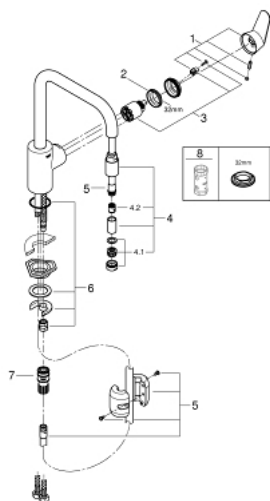

31 122 002 EURODISC COSMOPOLITAN BATERIE SPĂLĂTOR CU MONOCOMANDĂ 1/2"

DESCRIEREA PRODUSULUI

- Colour: cromat
- pipă înaltă
- instalare pe o singură gaură
- finisaj GROHE LongLife
- cartuş ceramic de 35 mm cu GROHE SilkMove
- Pull-Out spout for greater flexibility
- aerator extractibil cu duş
- pipă tubulară pivotantă, unghi de rotire pipă 360°
- limitator de debit reglabil
- protecție împotriva refluxului
- racorduri flexibile de conectare la apă
- sistem rapid de instalare
- presiunea minimă recomandată 1.0 bar

31 122 002 EURODISC COSMOPOLITAN BATERIE SPĂLĂTOR CU MONOCOMANDĂ 1/2"

PIESE DE SCHIMB , iunie 2016 – now

- 1: Braț (Spare part-nr. 46741000)
 - 2: Screw coupling (Spare part-nr. 46460000)
 - 3: Cartuș (Spare part-nr. 46374000)
 - 4: Scurgere extractibilă (Spare part-nr. 46757000)
 - 4.1: Aerator (Spare part-nr. 13929000)
 - 4.2: Ventil de reținere (Spare part-nr. 08565000)
 - 5: Furtun de duș (Spare part-nr. 48293000)
 - 6: Ansamblu de fixare a tijei nefiletate (Spare part-nr. 46346000)
 - 7: Cuplare rapidă (Spare part-nr. 46315000)
 - 8: Cheie tubulară (Spare part-nr. 19332000)*
- * Optional accessories