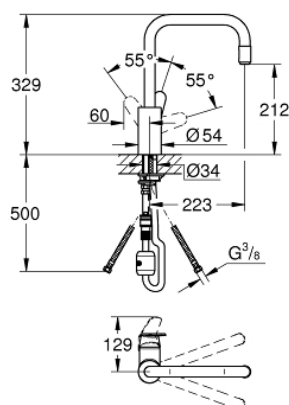

31 122 002 EURODISC COSMOPOLITAN BATERIE SPĂLĂTOR CU MONOCOMANDĂ 1/2"

DESCRIEREA PRODUSULUI

- Colour: cromat
- pipă înaltă
- instalare pe o singură gaură
- finisaj GROHE LongLife
- cartuş ceramic de 35 mm cu GROHE SilkMove
- Pull-Out spout for greater flexibility
- aerator extractibil cu duş
- pipă tubulară pivotantă, unghi de rotire pipă 360°
- limitator de debit reglabil
- protecție împotriva refluxului
- racorduri flexibile de conectare la apă
- sistem rapid de instalare
- presiunea minimă recomandată 1.0 bar

31 122 002 EURODISC COSMOPOLITAN BATERIE SPĂLĂTOR CU MONOCOMANDĂ 1/2"

PIESE DE SCHIMB , iunie 2016 – now

- 1: Braț (Spare part-nr. 46741000)
 - 2: Screw coupling (Spare part-nr. 46460000)
 - 3: Cartuș (Spare part-nr. 46374000)
 - 4: Scurgere extractibilă (Spare part-nr. 46757000)
 - 4.1: Aerator (Spare part-nr. 13929000)
 - 4.2: Ventil de reținere (Spare part-nr. 08565000)
 - 5: Furtun de duș (Spare part-nr. 48293000)
 - 6: Ansamblu de fixare a tijei nefiletate (Spare part-nr. 46346000)
 - 7: Cuplare rapidă (Spare part-nr. 46315000)
 - 8: Cheie tubulară (Spare part-nr. 19332000)*
- * Optional accessories