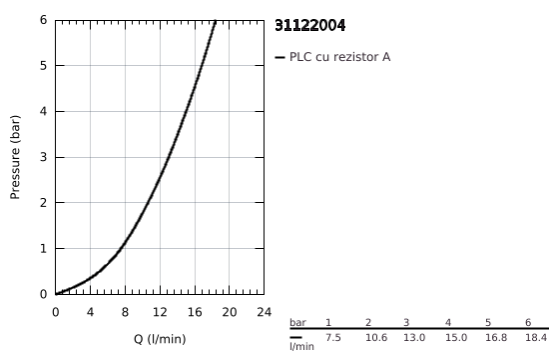

## 31 122 004 EURODISC COSMOPOLITAN BATERIE SPĂLĂTOR CU MONOCOMANDĂ 1/2"

### DESCRIEREA PRODUSULUI

- Colour: cromat
- pipă înaltă
- instalare pe o singură gaură
- suprafață GROHE LongLife
- cartuș ceramic de 35 mm cu GROHE SilkMove
- Pull-Out spout for greater flexibility
- Easy Docking Function guarantees easy retraction and smooth docking back to the starting position
- conducte de apă izolate - fără plumb și nichel
- aerator extractibil cu duș
- limitator de debit reglabil
- pipă tubulară pivotantă, unghi de rotire pipă 360°
- protecție împotriva refluxului
- racorduri flexibile de conectare la apă
- GROHE FastFixation sistem de instalare rapida
- presiunea minimă recomandată 1.0 bar