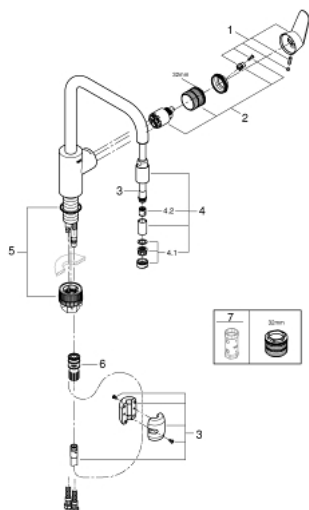

## 31 122 004 EURODISC COSMOPOLITAN BATERIE SPĂLĂTOR CU MONOCOMANDĂ 1/2"

### DESCRIEREA PRODUSULUI

- Colour: cromat
- pipă înaltă
- instalare pe o singură gaură
- suprafață GROHE LongLife
- cartuș ceramic de 35 mm cu GROHE SilkMove
- Pull-Out spout for greater flexibility
- Easy Docking Function guarantees easy retraction and smooth docking back to the starting position
- conducte de apă izolate - fără plumb și nichel
- aerator extractibil cu duș
- limitator de debit reglabil
- pipă tubulară pivotantă, unghi de rotire pipă 360°
- protecție împotriva refluxului
- racorduri flexibile de conectare la apă
- GROHE FastFixation sistem de instalare rapida
- presiunea minimă recomandată 1.0 bar

### PIESE DE SCHIMB , aprilie 2020 – now

- 1: Braț (Spare part-nr. 46741000)
  - 2: Cartuș (Spare part-nr. 46374000)
  - 3: Furtun de duș (Spare part-nr. 48293000)
  - 4: Scurgere extractibilă (Spare part-nr. 46757000)
  - 4.1: Aerator (Spare part-nr. 13929000)
  - 4.2: Ventil de reținere (Spare part-nr. 08565000)
  - 5: Set montare (Spare part-nr. 48477000)
  - 6: Cuplare rapidă (Spare part-nr. 46315000)
  - 6.1: Garnitură inelară  $\varnothing 10 \times 2.2$  mm (Spare part-nr. 0057500M)
  - 7: Cheie tubulară (Spare part-nr. 19332000)\*
- \* Optional accessories