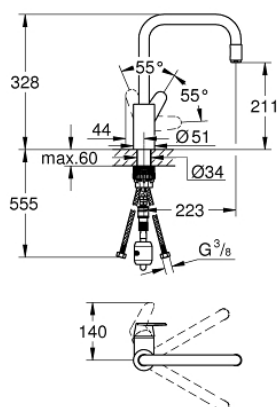

## 31 122 004 EURODISC COSMOPOLITAN BATERIE SPĂLĂTOR CU MONOCOMANDĂ 1/2"

### DESCRIEREA PRODUSULUI

- Colour: cromat
- pipă înaltă
- instalare pe o singură gaură
- suprafață GROHE LongLife
- cartuș ceramic de 35 mm cu GROHE SilkMove
- Pull-Out spout for greater flexibility
- Easy Docking Function guarantees easy retraction and smooth docking back to the starting position
- conducte de apă izolate - fără plumb și nichel
- aerator extractibil cu duș
- limitator de debit reglabil
- pipă tubulară pivotantă, unghi de rotire pipă 360°
- protecție împotriva refluxului
- racorduri flexibile de conectare la apă
- GROHE FastFixation sistem de instalare rapida
- presiunea minimă recomandată 1.0 bar

### PIESE DE SCHIMB , aprilie 2020 – now

- 1: Braț (Spare part-nr. 46741000)
  - 2: Cartuș (Spare part-nr. 46374000)
  - 3: Furtun de duș (Spare part-nr. 48293000)
  - 4: Scurgere extractibilă (Spare part-nr. 46757000)
  - 4.1: Aerator (Spare part-nr. 13929000)
  - 4.2: Ventil de reținere (Spare part-nr. 08565000)
  - 5: Set montare (Spare part-nr. 48477000)
  - 6: Cuplare rapidă (Spare part-nr. 46315000)
  - 6.1: Garnitură inelară  $\varnothing 10 \times 2.2$  mm (Spare part-nr. 0057500M)
  - 7: Cheie tubulară (Spare part-nr. 19332000)\*
- \* Optional accessories