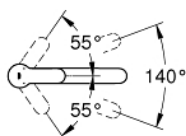

31 124 002 EUROSTYLE COSMOPOLITAN BATERIE SPĂLĂTOR CU MONOCOMANDĂ 1/2"

DESCRIEREA PRODUSULUI

- Colour: cromat
- pipă de înălțime medie
- instalare pe o singură gaură
- finisaj GROHE LongLife
- cartuș ceramic de 35 mm cu GROHE SilkMove
- aerator
- limitator de debit reglabil
- pipă tubulară pivotantă
- unghi de pivotare 140°
- racorduri flexibile de conectare la apă
- sistem rapid de instalare

31 124 002 EUROSTYLE COSMOPOLITAN BATERIE SPĂLĂTOR CU MONOCOMANDĂ 1/2"

PIESE DE SCHIMB , ianuarie 2013 – now

- 1: Braț (Spare part-nr. 46726000)
 - 2: capac (Spare part-nr. 46492000)
 - 3: Screw ring (Spare part-nr. 46815000)
 - 4: Cartuș (Spare part-nr. 46374000)
 - 5: Aerator (Spare part-nr. 13929000)
 - 6: kit de etanșare (Spare part-nr. 46760000)
 - 7: Ansamblu de fixare a tijei nefiletate (Spare part-nr. 46671000)
 - 8: Cheie pentru montare (Spare part-nr. 19017000)*
 - 9: Cheie tubulară (Spare part-nr. 19332000)*
- * Optional accessories