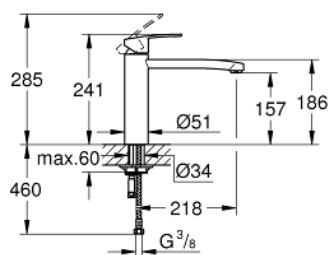

31 124 002 EUROSTYLE COSMOPOLITAN BATERIE SPĂLĂTOR CU MONOCOMANDĂ 1/2"

DESCRIEREA PRODUSULUI

- Colour: cromat
- pipă de înălțime medie
- instalare pe o singură gaură
- finisaj GROHE LongLife
- cartuș ceramic de 35 mm cu GROHE SilkMove
- aerator
- limitator de debit reglabil
- pipă tubulară pivotantă
- unghi de pivotare 140°
- racorduri flexibile de conectare la apă
- sistem rapid de instalare

31 124 002 EUROSTYLE COSMOPOLITAN BATERIE SPĂLĂTOR CU MONOCOMANDĂ 1/2"

PIESE DE SCHIMB , ianuarie 2013 – now

- 1: Braț (Spare part-nr. 46726000)
 - 2: capac (Spare part-nr. 46492000)
 - 3: Screw ring (Spare part-nr. 46815000)
 - 4: Cartuș (Spare part-nr. 46374000)
 - 5: Aerator (Spare part-nr. 13929000)
 - 6: kit de etanșare (Spare part-nr. 46760000)
 - 7: Ansamblu de fixare a tijei nefiletate (Spare part-nr. 46671000)
 - 8: Cheie pentru montare (Spare part-nr. 19017000)*
 - 9: Cheie tubulară (Spare part-nr. 19332000)*
- * Optional accessories