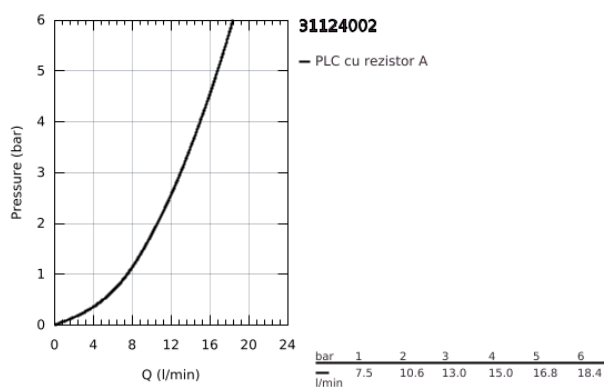

31 124 002 EUROSTYLE COSMOPOLITAN BATERIE SPĂLĂTOR CU MONOCOMANDĂ 1/2"

DESCRIEREA PRODUSULUI

- Colour: cromat
- pipă de înălțime medie
- instalare pe o singură gaură
- finisaj GROHE LongLife
- cartuș ceramic de 35 mm cu GROHE SilkMove
- aerator
- limitator de debit reglabil
- pipă tubulară pivotantă
- unghi de pivotare 140°
- racorduri flexibile de conectare la apă
- sistem rapid de instalare

31 124 002 EUROSTYLE COSMOPOLITAN BATERIE SPĂLĂTOR CU MONOCOMANDĂ 1/2"

PIESE DE SCHIMB , ianuarie 2013 – now

- 1: Braț (Spare part-nr. 46726000)
 - 2: capac (Spare part-nr. 46492000)
 - 3: Screw ring (Spare part-nr. 46815000)
 - 4: Cartuș (Spare part-nr. 46374000)
 - 5: Aerator (Spare part-nr. 13929000)
 - 6: kit de etanșare (Spare part-nr. 46760000)
 - 7: Ansamblu de fixare a tijei nefiletate (Spare part-nr. 46671000)
 - 8: Cheie pentru montare (Spare part-nr. 19017000)*
 - 9: Cheie tubulară (Spare part-nr. 19332000)*
- * Optional accessories