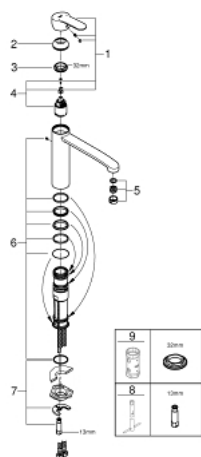

31 124 002 EUROSTYLE COSMOPOLITAN BATERIE SPĂLĂTOR CU MONOCOMANDĂ 1/2"

DESCRIEREA PRODUSULUI

- Colour: cromat
- pipă de înălțime medie
- instalare pe o singură gaură
- finisaj GROHE LongLife
- cartuș ceramic de 35 mm cu GROHE SilkMove
- aerator
- limitator de debit reglabil
- pipă tubulară pivotantă
- unghi de pivotare 140°
- racorduri flexibile de conectare la apă
- sistem rapid de instalare

31 124 002 EUROSTYLE COSMOPOLITAN BATERIE SPĂLĂTOR CU MONOCOMANDĂ 1/2"

PIESE DE SCHIMB , ianuarie 2013 – now

- 1: Braț (Spare part-nr. 46726000)
 - 2: capac (Spare part-nr. 46492000)
 - 3: Screw ring (Spare part-nr. 46815000)
 - 4: Cartuș (Spare part-nr. 46374000)
 - 5: Aerator (Spare part-nr. 13929000)
 - 6: kit de etanșare (Spare part-nr. 46760000)
 - 7: Ansamblu de fixare a tijei nefiletate (Spare part-nr. 46671000)
 - 8: Cheie pentru montare (Spare part-nr. 19017000)*
 - 9: Cheie tubulară (Spare part-nr. 19332000)*
- * Optional accessories