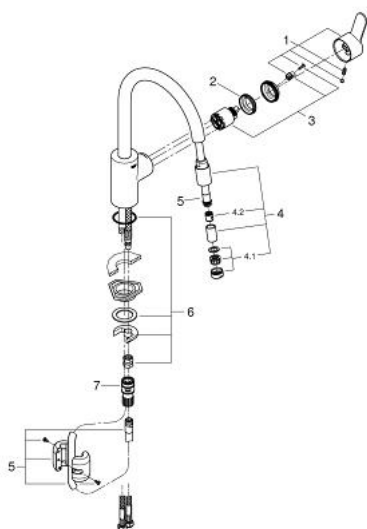

31 126 002 EUROSTYLE COSMOPOLITAN BATERIE SPĂLĂTOR CU MONOCOMANDĂ 1/2"

DESCRIEREA PRODUSULUI

- Colour: cromat
- pipă înaltă
- instalare pe o singură gaură
- finisaj GROHE LongLife
- cartuş ceramic de 35 mm cu GROHE SilkMove
- Pull-Out spout for greater flexibility
- aerator extractibil cu duş
- limitator de debit reglabil
- pipă tubulară pivotantă, unghi de rotire pipă 360°
- protecție împotriva refluxului
- racorduri flexibile de conectare la apă
- sistem rapid de instalare
- presiunea minimă recomandată 1.0 bar

31 126 002 EUROSTYLE COSMOPOLITAN BATERIE SPĂLĂTOR CU MONOCOMANDĂ 1/2"

PIESE DE SCHIMB , octombrie 2015 – now

- 1: Braț (Spare part-nr. 46750000)
- 2: Screw coupling (Spare part-nr. 46460000)
- 3: Cartuș (Spare part-nr. 46374000)
- 4: Scurgere extractibilă (Spare part-nr. 46757000)
- 4.1: Aerator (Spare part-nr. 13929000)
- 4.2: Ventil de reținere (Spare part-nr. 08565000)
- 5: Furtun de duș (Spare part-nr. 48293000)
- 6: Ansamblu de fixare a tijei nefiletate (Spare part-nr. 46346000)
- 6.1: Oprire (Spare part-nr. 04174000)
- 7: Cuplare rapidă (Spare part-nr. 46315000)