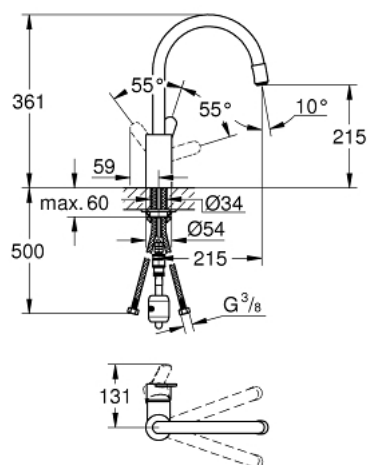

31 126 002 EUROSTYLE COSMOPOLITAN BATERIE SPĂLĂTOR CU MONOCOMANDĂ 1/2"

DESCRIEREA PRODUSULUI

- Colour: cromat
- pipă înaltă
- instalare pe o singură gaură
- finisaj GROHE LongLife
- cartuş ceramic de 35 mm cu GROHE SilkMove
- Pull-Out spout for greater flexibility
- aerator extractibil cu duş
- limitator de debit reglabil
- pipă tubulară pivotantă, unghi de rotire pipă 360°
- protecție împotriva refluxului
- racorduri flexibile de conectare la apă
- sistem rapid de instalare
- presiunea minimă recomandată 1.0 bar

31 126 002 EUROSTYLE COSMOPOLITAN BATERIE SPĂLĂTOR CU MONOCOMANDĂ 1/2"

PIESE DE SCHIMB , octombrie 2015 – now

- 1: Braț (Spare part-nr. 46750000)
- 2: Screw coupling (Spare part-nr. 46460000)
- 3: Cartuș (Spare part-nr. 46374000)
- 4: Scurgere extractibilă (Spare part-nr. 46757000)
- 4.1: Aerator (Spare part-nr. 13929000)
- 4.2: Ventil de reținere (Spare part-nr. 08565000)
- 5: Furtun de duș (Spare part-nr. 48293000)
- 6: Ansamblu de fixare a tijei nefiletate (Spare part-nr. 46346000)
- 6.1: Oprire (Spare part-nr. 04174000)
- 7: Cuplare rapidă (Spare part-nr. 46315000)