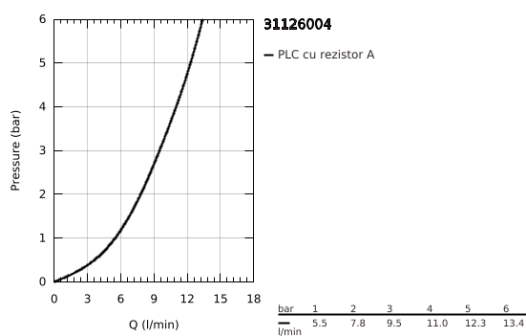

## 31 126 004 EUROSTYLE COSMOPOLITAN BATERIE SPĂLĂTOR CU MONOCOMANDĂ 1/2"

### DESCRIEREA PRODUSULUI

- Colour: cromat
- pipă înaltă
- instalare pe o singură gaură
- suprafață GROHE LongLife
- cartuș ceramic de 35 mm cu GROHE SilkMove
- Pull-Out spout for greater flexibility
- Easy Docking Function guarantees easy retraction and smooth docking back to the starting position
- conducte de apă izolate - fără plumb și nichel
- aerator extractibil cu duș
- limitator de debit reglabil
- pipă tubulară pivotantă, unghi de rotire pipă 360°
- protecție împotriva refluxului
- racorduri flexibile de conectare la apă
- 