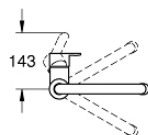

## 31 126 004 EUROSTYLE COSMOPOLITAN BATERIE SPĂLĂTOR CU MONOCOMANDĂ 1/2"

### DESCRIEREA PRODUSULUI

- Colour: cromat
- pipă înaltă
- instalare pe o singură gaură
- suprafață GROHE LongLife
- cartuș ceramic de 35 mm cu GROHE SilkMove
- Pull-Out spout for greater flexibility
- Easy Docking Function guarantees easy retraction and smooth docking back to the starting position
- conducte de apă izolate - fără plumb și nichel
- aerator extractibil cu duș
- limitator de debit reglabil
- pipă tubulară pivotantă, unghi de rotire pipă 360°
- protecție împotriva refluxului
- racorduri flexibile de conectare la apă
- 