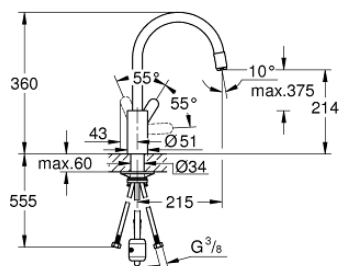

## 31 126 004 EUROSTYLE COSMOPOLITAN BATERIE SPĂLĂTOR CU MONOCOMANDĂ 1/2"

### DESCRIEREA PRODUSULUI

- Colour: cromat
- pipă înaltă
- instalare pe o singură gaură
- suprafață GROHE LongLife
- cartuș ceramic de 35 mm cu GROHE SilkMove
- Pull-Out spout for greater flexibility
- Easy Docking Function guarantees easy retraction and smooth docking back to the starting position
- conducte de apă izolate - fără plumb și nichel
- aerator extractibil cu duș
- limitator de debit reglabil
- pipă tubulară pivotantă, unghi de rotire pipă 360°
- protecție împotriva refluxului
- racorduri flexibile de conectare la apă
- 