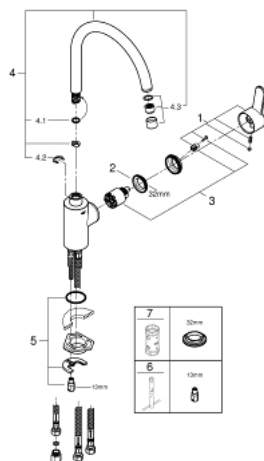

## 31 127 002 EUROSTYLE COSMOPOLITAN BATERIE SPĂLĂTOR CU MONOCOMANDĂ 1/2"

### DESCRIEREA PRODUSULUI

- Colour: cromat
- pentru boilere deschise
- pipă înaltă
- instalare pe o singură gaură
- cartuş ceramic de 35 mm cu GROHE SilkMove
- finisaj GROHE LongLife
- regulator de debit
- limitator de debit reglabil
- pipă tubulară pivotantă
- zona selectabilă de pivotare între : 0° / 150° / 360°
- racorduri flexibile de conectare la apă
- sistem rapid de instalare

### PIESE DE SCHIMB , septembrie 2016 – now

- 1: Braț (Spare part-nr. 46750000)
- 2: Screw coupling (Spare part-nr. 46460000)
- 3: Cartuș (Spare part-nr. 46558000)
- 4: Scurgere (Spare part-nr. 13310000)
- 4.1: Șaibă de etanșare (Spare part-nr. 0128500M)
- 4.2: inel de siguranță (Spare part-nr. 0485300M)
- 4.3: Dispozitiv de îndreptare debit (Spare part-nr. 07757000)
- 5: Ansamblu de fixare a tijei nefiletate (Spare part-nr. 46249000)
- 6: Cheie pentru montare (Spare part-nr. 19017000)\*
- 7: Cheie tubulară (Spare part-nr. 19332000)\*