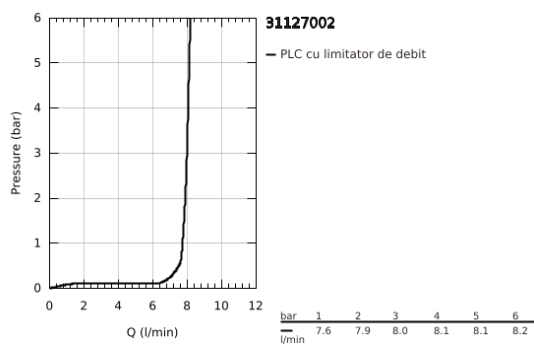

## 31 127 002 EUROSTYLE COSMOPOLITAN BATERIE SPĂLĂTOR CU MONOCOMANDĂ 1/2"

### DESCRIEREA PRODUSULUI

- Colour: cromat
- pentru boilere deschise
- pipă înaltă
- instalare pe o singură gaură
- cartuş ceramic de 35 mm cu GROHE SilkMove
- finisaj GROHE LongLife
- regulator de debit
- limitator de debit reglabil
- pipă tubulară pivotantă
- zona selectabilă de pivotare între : 0° / 150° / 360°
- racorduri flexibile de conectare la apă
- sistem rapid de instalare