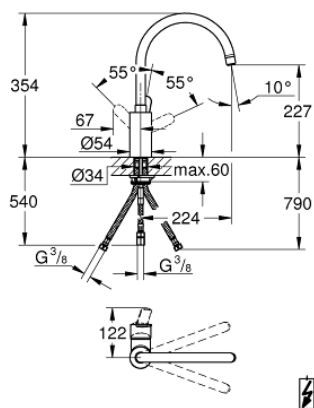

## 31 127 002 EUROSTYLE COSMOPOLITAN BATERIE SPĂLĂTOR CU MONOCOMANDĂ 1/2"

### DESCRIEREA PRODUSULUI

- Colour: cromat
- pentru boilere deschise
- pipă înaltă
- instalare pe o singură gaură
- cartuş ceramic de 35 mm cu GROHE SilkMove
- finisaj GROHE LongLife
- regulator de debit
- limitator de debit reglabil
- pipă tubulară pivotantă
- zona selectabilă de pivotare între : 0° / 150° / 360°
- racorduri flexibile de conectare la apă
- sistem rapid de instalare

### PIESE DE SCHIMB , septembrie 2016 – now

- 1: Braț (Spare part-nr. 46750000)
- 2: Screw coupling (Spare part-nr. 46460000)
- 3: Cartuș (Spare part-nr. 46558000)
- 4: Scurgere (Spare part-nr. 13310000)
- 4.1: Șaibă de etanșare (Spare part-nr. 0128500M)
- 4.2: inel de siguranță (Spare part-nr. 0485300M)
- 4.3: Dispozitiv de îndreptare debit (Spare part-nr. 07757000)
- 5: Ansamblu de fixare a tijei nefiletate (Spare part-nr. 46249000)
- 6: Cheie pentru montare (Spare part-nr. 19017000)\*
- 7: Cheie tubulară (Spare part-nr. 19332000)\*