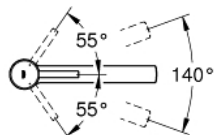

31 128 001 CONCETTO BATERIE SPĂLĂTOR CU MONOCOMANDĂ 1/2"

DESCRIEREA PRODUSULUI

- Colour: cromat
- pipă de înălțime medie
- instalare pe o singură gaură
- finisaj GROHE LongLife
- cartuș ceramic de 35 mm cu GROHE SilkMove
- aerator
- limitator de debit reglabil
- pipă pivotantă
- unghi de pivotare 140°
- racorduri flexibile de conectare la apă
- sistem rapid de instalare
- maximum flow rate (at 3 bar): 12 l/min
- presiunea minimă recomandată 1.0 bar

31 128 001 **CONCETTO BATERIE SPĂLĂTOR CU MONOCOMANDĂ 1/2"**

PIESE DE SCHIMB , ianuarie 2013 – now

- 1: Braț (Spare part-nr. 46822000)
 - 2: capac (Spare part-nr. 46492000)
 - 3: Screw ring (Spare part-nr. 46815000)
 - 4: Cartuș (Spare part-nr. 46374000)
 - 5: Aerator (Spare part-nr. 06574000)
 - 6: kit de etanșare (Spare part-nr. 46760000)
 - 7: Ansamblu de fixare a tijei nefiletate (Spare part-nr. 46249000)
 - 8: Cheie tubulară (Spare part-nr. 19332000)*
 - 9: Cheie pentru montare (Spare part-nr. 19017000)*
- * Optional accessories