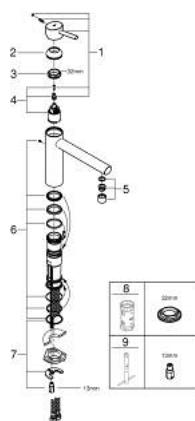

31 128 001 CONCETTO BATERIE SPĂLĂTOR CU MONOCOMANDĂ 1/2"

DESCRIEREA PRODUSULUI

- Colour: cromat
- pipă de înălțime medie
- instalare pe o singură gaură
- finisaj GROHE LongLife
- cartuș ceramic de 35 mm cu GROHE SilkMove
- aerator
- limitator de debit reglabil
- pipă pivotantă
- unghi de pivotare 140°
- racorduri flexibile de conectare la apă
- sistem rapid de instalare
- maximum flow rate (at 3 bar): 12 l/min
- presiunea minimă recomandată 1.0 bar

31 128 001 **CONCETTO BATERIE SPĂLĂTOR CU MONOCOMANDĂ 1/2"**

PIESE DE SCHIMB , ianuarie 2013 – now

- 1: Braț (Spare part-nr. 46822000)
 - 2: capac (Spare part-nr. 46492000)
 - 3: Screw ring (Spare part-nr. 46815000)
 - 4: Cartuș (Spare part-nr. 46374000)
 - 5: Aerator (Spare part-nr. 06574000)
 - 6: kit de etanșare (Spare part-nr. 46760000)
 - 7: Ansamblu de fixare a tijei nefiletate (Spare part-nr. 46249000)
 - 8: Cheie tubulară (Spare part-nr. 19332000)*
 - 9: Cheie pentru montare (Spare part-nr. 19017000)*
- * Optional accessories