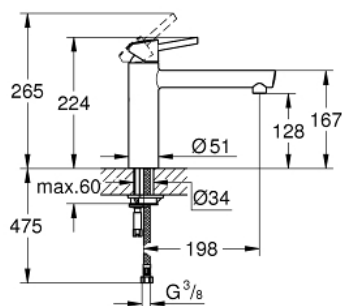

31 128 001 CONCETTO BATERIE SPĂLĂTOR CU MONOCOMANDĂ 1/2"

DESCRIEREA PRODUSULUI

- Colour: cromat
- pipă de înălțime medie
- instalare pe o singură gaură
- finisaj GROHE LongLife
- cartuș ceramic de 35 mm cu GROHE SilkMove
- aerator
- limitator de debit reglabil
- pipă pivotantă
- unghi de pivotare 140°
- racorduri flexibile de conectare la apă
- sistem rapid de instalare
- maximum flow rate (at 3 bar): 12 l/min
- presiunea minimă recomandată 1.0 bar

31 128 001 **CONCETTO BATERIE SPĂLĂTOR CU MONOCOMANDĂ 1/2"**

PIESE DE SCHIMB , ianuarie 2013 – now

- 1: Braț (Spare part-nr. 46822000)
 - 2: capac (Spare part-nr. 46492000)
 - 3: Screw ring (Spare part-nr. 46815000)
 - 4: Cartuș (Spare part-nr. 46374000)
 - 5: Aerator (Spare part-nr. 06574000)
 - 6: kit de etanșare (Spare part-nr. 46760000)
 - 7: Ansamblu de fixare a tijei nefiletate (Spare part-nr. 46249000)
 - 8: Cheie tubulară (Spare part-nr. 19332000)*
 - 9: Cheie pentru montare (Spare part-nr. 19017000)*
- * Optional accessories