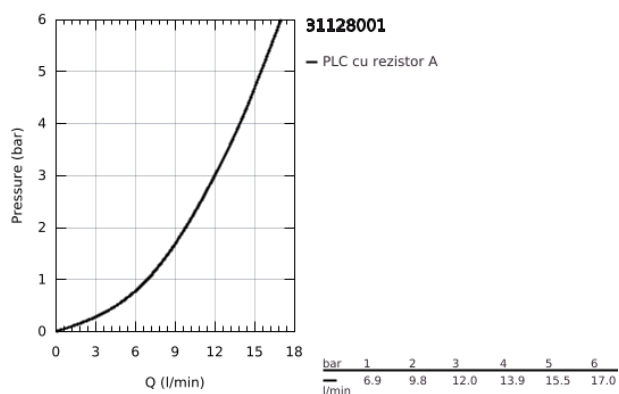

31 128 001 CONCETTO BATERIE SPĂLĂTOR CU MONOCOMANDĂ 1/2"

DESCRIEREA PRODUSULUI

- Colour: cromat
- pipă de înălțime medie
- instalare pe o singură gaură
- finisaj GROHE LongLife
- cartuș ceramic de 35 mm cu GROHE SilkMove
- aerator
- limitator de debit reglabil
- pipă pivotantă
- unghi de pivotare 140°
- racorduri flexibile de conectare la apă
- sistem rapid de instalare
- maximum flow rate (at 3 bar): 12 l/min
- presiunea minimă recomandată 1.0 bar

31 128 001 **CONCETTO BATERIE SPĂLĂTOR CU MONOCOMANDĂ 1/2"**

PIESE DE SCHIMB , ianuarie 2013 – now

- 1: Braț (Spare part-nr. 46822000)
 - 2: capac (Spare part-nr. 46492000)
 - 3: Screw ring (Spare part-nr. 46815000)
 - 4: Cartuș (Spare part-nr. 46374000)
 - 5: Aerator (Spare part-nr. 06574000)
 - 6: kit de etanșare (Spare part-nr. 46760000)
 - 7: Ansamblu de fixare a tijei nefiletate (Spare part-nr. 46249000)
 - 8: Cheie tubulară (Spare part-nr. 19332000)*
 - 9: Cheie pentru montare (Spare part-nr. 19017000)*
- * Optional accessories