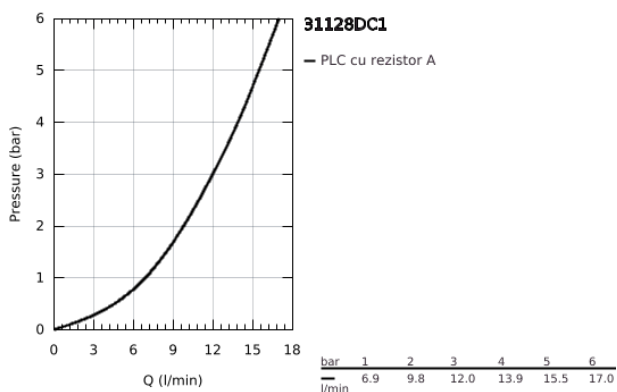

31 128 DC1 CONCETTO BATERIE SPĂLĂTOR CU MONOCOMANDĂ 1/2"

DESCRIEREA PRODUSULUI

- Colour: supersteel
- pipă de înălțime medie
- instalare pe o singură gaură
- finisaj GROHE LongLife
- cartuș ceramic de 35 mm cu GROHE SilkMove
- aerator
- limitator de debit reglabil
- pipă pivotantă
- unghi de pivotare 140°
- racorduri flexibile de conectare la apă
- sistem rapid de instalare
- maximum flow rate (at 3 bar): 12 l/min
- presiunea minimă recomandată 1.0 bar

31 128 DC1 **CONCETTO BATERIE SPĂLĂTOR CU MONOCOMANDĂ 1/2"**

PIESE DE SCHIMB , ianuarie 2013 – now

- 1: Braț (Spare part-nr. 46822DC0)
 - 2: capac (Spare part-nr. 46492DC0)
 - 3: Screw ring (Spare part-nr. 46815000)
 - 4: Cartuș (Spare part-nr. 46374000)
 - 5: Aerator (Spare part-nr. 06574DC0)
 - 6: kit de etanșare (Spare part-nr. 46760000)
 - 7: Ansamblu de fixare a tijei nefiletate (Spare part-nr. 46249000)
 - 8: Cheie tubulară (Spare part-nr. 19332000)*
 - 9: Cheie pentru montare (Spare part-nr. 19017000)*
- * Optional accessories