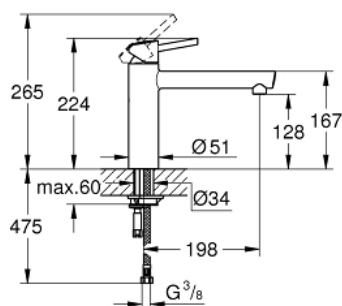

31 128 DC1 CONCETTO BATERIE SPĂLĂTOR CU MONOCOMANDĂ 1/2"

DESCRIEREA PRODUSULUI

- Colour: supersteel
- pipă de înălțime medie
- instalare pe o singură gaură
- finisaj GROHE LongLife
- cartuș ceramic de 35 mm cu GROHE SilkMove
- aerator
- limitator de debit reglabil
- pipă pivotantă
- unghi de pivotare 140°
- racorduri flexibile de conectare la apă
- sistem rapid de instalare
- maximum flow rate (at 3 bar): 12 l/min
- presiunea minimă recomandată 1.0 bar

31 128 DC1 **CONCETTO BATERIE SPĂLĂTOR CU MONOCOMANDĂ 1/2"**

PIESE DE SCHIMB , ianuarie 2013 – now

- 1: Braț (Spare part-nr. 46822DC0)
 - 2: capac (Spare part-nr. 46492DC0)
 - 3: Screw ring (Spare part-nr. 46815000)
 - 4: Cartuș (Spare part-nr. 46374000)
 - 5: Aerator (Spare part-nr. 06574DC0)
 - 6: kit de etanșare (Spare part-nr. 46760000)
 - 7: Ansamblu de fixare a tijei nefiletate (Spare part-nr. 46249000)
 - 8: Cheie tubulară (Spare part-nr. 19332000)*
 - 9: Cheie pentru montare (Spare part-nr. 19017000)*
- * Optional accessories