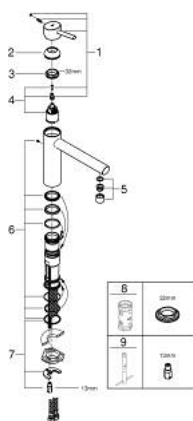

31 128 DC1 CONCETTO BATERIE SPĂLĂTOR CU MONOCOMANDĂ 1/2"

DESCRIEREA PRODUSULUI

- Colour: supersteel
- pipă de înălțime medie
- instalare pe o singură gaură
- finisaj GROHE LongLife
- cartuș ceramic de 35 mm cu GROHE SilkMove
- aerator
- limitator de debit reglabil
- pipă pivotantă
- unghi de pivotare 140°
- racorduri flexibile de conectare la apă
- sistem rapid de instalare
- maximum flow rate (at 3 bar): 12 l/min
- presiunea minimă recomandată 1.0 bar

31 128 DC1 **CONCETTO BATERIE SPĂLĂTOR CU MONOCOMANDĂ 1/2"**

PIESE DE SCHIMB , ianuarie 2013 – now

- 1: Braț (Spare part-nr. 46822DC0)
 - 2: capac (Spare part-nr. 46492DC0)
 - 3: Screw ring (Spare part-nr. 46815000)
 - 4: Cartuș (Spare part-nr. 46374000)
 - 5: Aerator (Spare part-nr. 06574DC0)
 - 6: kit de etanșare (Spare part-nr. 46760000)
 - 7: Ansamblu de fixare a tijei nefiletate (Spare part-nr. 46249000)
 - 8: Cheie tubulară (Spare part-nr. 19332000)*
 - 9: Cheie pentru montare (Spare part-nr. 19017000)*
- * Optional accessories