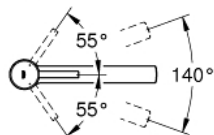

31 128 DC1 CONCETTO BATERIE SPĂLĂTOR CU MONOCOMANDĂ 1/2"

DESCRIEREA PRODUSULUI

- Colour: supersteel
- pipă de înălțime medie
- instalare pe o singură gaură
- finisaj GROHE LongLife
- cartuș ceramic de 35 mm cu GROHE SilkMove
- aerator
- limitator de debit reglabil
- pipă pivotantă
- unghi de pivotare 140°
- racorduri flexibile de conectare la apă
- sistem rapid de instalare
- maximum flow rate (at 3 bar): 12 l/min
- presiunea minimă recomandată 1.0 bar

31 128 DC1 **CONCETTO BATERIE SPĂLĂTOR CU MONOCOMANDĂ 1/2"**

PIESE DE SCHIMB , ianuarie 2013 – now

- 1: Braț (Spare part-nr. 46822DC0)
 - 2: capac (Spare part-nr. 46492DC0)
 - 3: Screw ring (Spare part-nr. 46815000)
 - 4: Cartuș (Spare part-nr. 46374000)
 - 5: Aerator (Spare part-nr. 06574DC0)
 - 6: kit de etanșare (Spare part-nr. 46760000)
 - 7: Ansamblu de fixare a tijei nefiletate (Spare part-nr. 46249000)
 - 8: Cheie tubulară (Spare part-nr. 19332000)*
 - 9: Cheie pentru montare (Spare part-nr. 19017000)*
- * Optional accessories