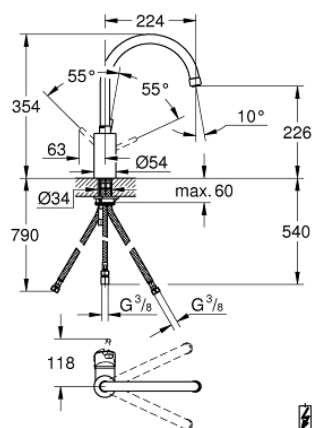

31 132 001 CONCETTO BATERIE SPĂLĂTOR CU MONOCOMANDĂ 1/2"

DESCRIEREA PRODUSULUI

- Colour: cromat
- pentru boilere deschise
- pipă înaltă
- instalare pe o singură gaură
- finisaj GROHE LongLife
- cartuş ceramic de 35 mm cu GROHE SilkMove
- regulator de debit
- limitator de debit reglabil
- pipă tubulară pivotantă
- zona selectabilă de pivotare între : 0° / 150° / 360°
- racorduri flexibile de conectare la apă
- sistem rapid de instalare
- maximum flow rate (at 3 bar): 8 l/min

31 132 001 **CONCETTO BATERIE SPĂLĂTOR CU MONOCOMANDĂ 1/2"**

PIESE DE SCHIMB , aprilie 2013 – now

- 1: Braț (Spare part-nr. 46754000)
- 2: Cartuș (Spare part-nr. 46558000)
- 3: Screw coupling (Spare part-nr. 46460000)
- 4: Scurgere (Spare part-nr. 13309000)
- 4.1: Șaibă de etanșare (Spare part-nr. 0128500M)
- 4.2: inel de siguranță (Spare part-nr. 0485300M)
- 4.3: Aerator (Spare part-nr. 48075000)
- 5: Ansamblu de fixare a tijei nefiletate (Spare part-nr. 46249000)
- 6: Furtun de legătură flexibil, 470 (Spare part-nr. 45484000)
- 7: Furtun de legătură, 300 mm (Spare part-nr. 0675200M)
- 8: Cheie de dezasamblare (Spare part-nr. 19132000)*
- 9: Cheie pentru montare (Spare part-nr. 19017000)*