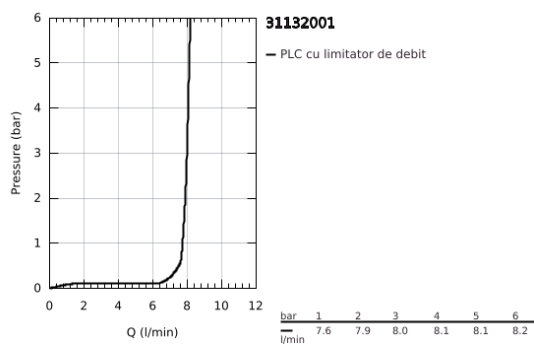

31 132 001 CONCETTO BATERIE SPĂLĂTOR CU MONOCOMANDĂ 1/2"

DESCRIEREA PRODUSULUI

- Colour: cromat
- pentru boilere deschise
- pipă înaltă
- instalare pe o singură gaură
- finisaj GROHE LongLife
- cartuş ceramic de 35 mm cu GROHE SilkMove
- regulator de debit
- limitator de debit reglabil
- pipă tubulară pivotantă
- zona selectabilă de pivotare între : 0° / 150° / 360°
- racorduri flexibile de conectare la apă
- sistem rapid de instalare
- maximum flow rate (at 3 bar): 8 l/min

31 132 001 **CONCETTO BATERIE SPĂLĂTOR CU MONOCOMANDĂ 1/2"**

PIESE DE SCHIMB , aprilie 2013 – now

- 1: Braț (Spare part-nr. 46754000)
- 2: Cartuș (Spare part-nr. 46558000)
- 3: Screw coupling (Spare part-nr. 46460000)
- 4: Scurgere (Spare part-nr. 13309000)
- 4.1: Șaibă de etanșare (Spare part-nr. 0128500M)
- 4.2: inel de siguranță (Spare part-nr. 0485300M)
- 4.3: Aerator (Spare part-nr. 48075000)
- 5: Ansamblu de fixare a tijei nefiletate (Spare part-nr. 46249000)
- 6: Furtun de legătură flexibil, 470 (Spare part-nr. 45484000)
- 7: Furtun de legătură, 300 mm (Spare part-nr. 0675200M)
- 8: Cheie de dezasamblare (Spare part-nr. 19132000)*
- 9: Cheie pentru montare (Spare part-nr. 19017000)*