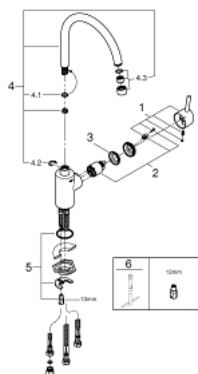

31 132 001 CONCETTO BATERIE SPĂLĂTOR CU MONOCOMANDĂ 1/2"

DESCRIEREA PRODUSULUI

- Colour: cromat
- pentru boilere deschise
- pipă înaltă
- instalare pe o singură gaură
- finisaj GROHE LongLife
- cartuş ceramic de 35 mm cu GROHE SilkMove
- regulator de debit
- limitator de debit reglabil
- pipă tubulară pivotantă
- zona selectabilă de pivotare între : 0° / 150° / 360°
- racorduri flexibile de conectare la apă
- sistem rapid de instalare
- maximum flow rate (at 3 bar): 8 l/min

31 132 001 **CONCETTO BATERIE SPĂLĂTOR CU MONOCOMANDĂ 1/2"**

PIESE DE SCHIMB , aprilie 2013 – now

- 1: Braț (Spare part-nr. 46754000)
- 2: Cartuș (Spare part-nr. 46558000)
- 3: Screw coupling (Spare part-nr. 46460000)
- 4: Scurgere (Spare part-nr. 13309000)
- 4.1: Șaibă de etanșare (Spare part-nr. 0128500M)
- 4.2: inel de siguranță (Spare part-nr. 0485300M)
- 4.3: Aerator (Spare part-nr. 48075000)
- 5: Ansamblu de fixare a tijei nefiletate (Spare part-nr. 46249000)
- 6: Furtun de legătură flexibil, 470 (Spare part-nr. 45484000)
- 7: Furtun de legătură, 300 mm (Spare part-nr. 0675200M)
- 8: Cheie de dezasamblare (Spare part-nr. 19132000)*
- 9: Cheie pentru montare (Spare part-nr. 19017000)*