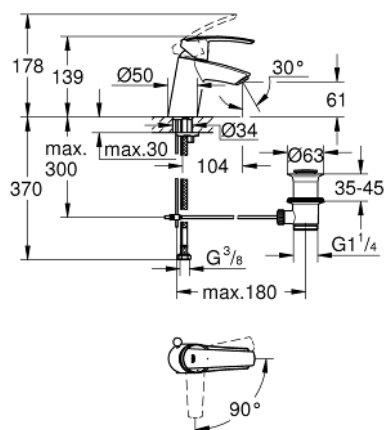

## 31 137 001 START BATERIE LAVOAR MONOCOMANDĂ 1/2" MĂRIMEA S

### DESCRIEREA PRODUSULUI

- Colour: cromat
- instalare pe o singură gaură
- mâner din metal
- cartuş ceramic de 35 mm cu GROHE SilkMove
- OpenCold - cold water flow in mid-lever position
- cu limitator de temperatură
- limitator de debit reglabil
- suprafață GROHE LongLife
- aerator cu debit 5.7 l/min
- set evacuare cu tijă
- racorduri flexibile de conectare la apă
- GROHE FastFixation sistem de instalare rapida

### PIESE DE SCHIMB , august 2017 – now

- 1: Braț (Spare part-nr. 46902000)
- 2: capac (Spare part-nr. 46492000)
- 3: Screw coupling (Spare part-nr. 46460000)
- 4: Cartuș (Spare part-nr. 46863000)
- 5: Tijă verticală (Spare part-nr. 46457000)
- 6: Aerator (Spare part-nr. 48159000)
- 7: Ansamblu de fixare a tijei nefiletate (Spare part-nr. 46671000)
- 8: Set de scurgere 1 1/4" (Spare part-nr. 28910000)
- 8.1: Fișa de conectare (Spare part-nr. 07182000)
- 8.2: Tijă cu bilă (Spare part-nr. 07052000)
- 9: Tijă cu bilă (Spare part-nr. 07341000)\*
- 10: Cheie tubulară (Spare part-nr. 19332000)\*
- 11: Cheie pentru montare (Spare part-nr. 19017000)\*