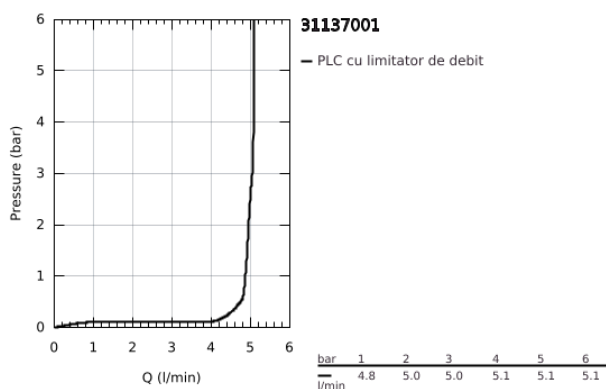

## 31 137 001 START BATERIE LAVOAR MONOCOMANDĂ 1/2" MĂRIMEA S

### DESCRIEREA PRODUSULUI

- Colour: cromat
- instalare pe o singură gaură
- mâner din metal
- cartuş ceramic de 35 mm cu GROHE SilkMove
- OpenCold - cold water flow in mid-lever position
- cu limitator de temperatură
- limitator de debit reglabil
- suprafață GROHE LongLife
- aerator cu debit 5.7 l/min
- set evacuare cu tijă
- racorduri flexibile de conectare la apă
- GROHE FastFixation sistem de instalare rapida