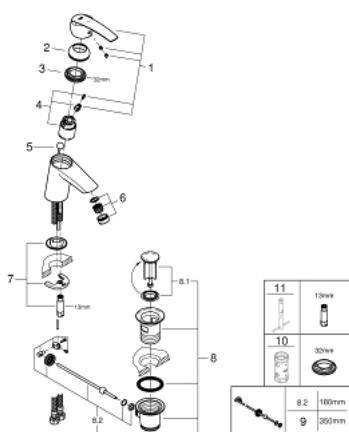

## 31 137 001 START BATERIE LAVOAR MONOCOMANDĂ 1/2" MĂRIMEA S

### DESCRIEREA PRODUSULUI

- Colour: cromat
- instalare pe o singură gaură
- mâner din metal
- cartuş ceramic de 35 mm cu GROHE SilkMove
- OpenCold - cold water flow in mid-lever position
- cu limitator de temperatură
- limitator de debit reglabil
- suprafață GROHE LongLife
- aerator cu debit 5.7 l/min
- set evacuare cu tijă
- racorduri flexibile de conectare la apă
- GROHE FastFixation sistem de instalare rapida

### PIESE DE SCHIMB , august 2017 – now

- 1: Braț (Spare part-nr. 46902000)
- 2: capac (Spare part-nr. 46492000)
- 3: Screw coupling (Spare part-nr. 46460000)
- 4: Cartuș (Spare part-nr. 46863000)
- 5: Tijă verticală (Spare part-nr. 46457000)
- 6: Aerator (Spare part-nr. 48159000)
- 7: Ansamblu de fixare a tijei nefiletate (Spare part-nr. 46671000)
- 8: Set de scurgere 1 1/4" (Spare part-nr. 28910000)
- 8.1: Fișa de conectare (Spare part-nr. 07182000)
- 8.2: Tijă cu bilă (Spare part-nr. 07052000)
- 9: Tijă cu bilă (Spare part-nr. 07341000)\*
- 10: Cheie tubulară (Spare part-nr. 19332000)\*
- 11: Cheie pentru montare (Spare part-nr. 19017000)\*