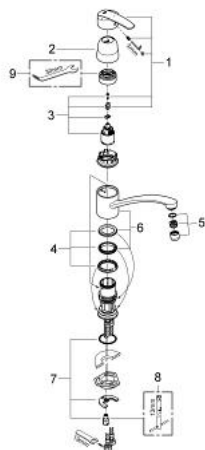

31 138 000 START BATERIE SPĂLĂTOR CU MONOCOMANDĂ 1/2"

DESCRIEREA PRODUSULUI

- Colour: cromat
- pipă joasă
- instalare pe o singură gaură
- cartuş ceramic de 35 mm cu GROHE SilkMove
- OpenCold - cold water flow in mid-lever position
- FlowControl Lever with override stop
- suprafață GROHE LongLife
- limitator de debit reglabil
- pipă turnată pivotantă cu limitator de oprire
- aerator
- racorduri flexibile de conectare la apă
- GROHE FastFixation sistem de instalare rapida
- aprobare Qualitel

31 138 000 START BATERIE SPĂLĂTOR CU MONOCOMANDĂ 1/2"

PIESE DE SCHIMB , septembrie 2012 – now

- 1: Braț (Spare part-nr. 46845000)
 - 2: capac (Spare part-nr. 46608000)
 - 3: Cartuș (Spare part-nr. 46824000)
 - 4: kit de etanșare (Spare part-nr. 46429SA0)
 - 5: Aerator (Spare part-nr. 13928000)
 - 6: Scurgere (Spare part-nr. 13205000)
 - 7: Ansamblu de fixare a tijei nefiletate (Spare part-nr. 46249000)
 - 8: Cheie pentru montare (Spare part-nr. 19017000)*
 - 9: piuliță specială (Spare part-nr. 19377000)*
- * Optional accessories