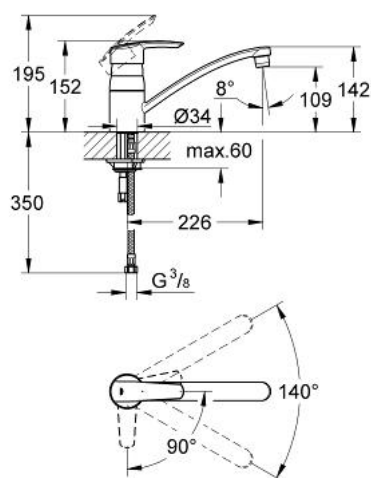

31 138 000 START BATERIE SPĂLĂTOR CU MONOCOMANDĂ 1/2"

DESCRIEREA PRODUSULUI

- Colour: cromat
- pipă joasă
- instalare pe o singură gaură
- cartuş ceramic de 35 mm cu GROHE SilkMove
- OpenCold - cold water flow in mid-lever position
- FlowControl Lever with override stop
- suprafață GROHE LongLife
- limitator de debit reglabil
- pipă turnată pivotantă cu limitator de oprire
- aerator
- racorduri flexibile de conectare la apă
- GROHE FastFixation sistem de instalare rapida
- aprobare Qualitel

31 138 000 START BATERIE SPĂLĂTOR CU MONOCOMANDĂ 1/2"

PIESE DE SCHIMB , septembrie 2012 – now

- 1: Braț (Spare part-nr. 46845000)
 - 2: capac (Spare part-nr. 46608000)
 - 3: Cartuș (Spare part-nr. 46824000)
 - 4: kit de etanșare (Spare part-nr. 46429SA0)
 - 5: Aerator (Spare part-nr. 13928000)
 - 6: Scurgere (Spare part-nr. 13205000)
 - 7: Ansamblu de fixare a tijei nefiletate (Spare part-nr. 46249000)
 - 8: Cheie pentru montare (Spare part-nr. 19017000)*
 - 9: piuliță specială (Spare part-nr. 19377000)*
- * Optional accessories