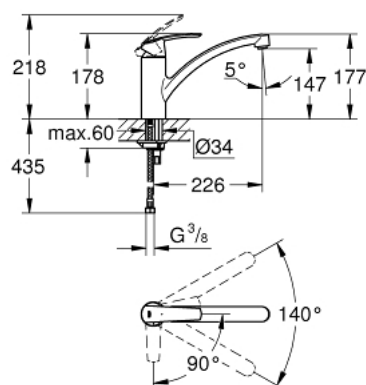

31 138 001 START BATERIE SPĂLĂTOR CU MONOCOMANDĂ 1/2"

DESCRIEREA PRODUSULUI

- Colour: cromat
- instalare pe o singură gaură
- pipă joasă
- conducte de apă izolate - fără plumb și nichel
- cartuș ceramic de 35 mm cu GROHE SilkMove
- OpenCold - cold water flow in mid-lever position
- FlowControl Lever with override stop
- suprafață GROHE LongLife
- limitator de debit reglabil
- pipă pivotantă
- unghi de pivotare 140°
- aerator cu fantă de monedă pentru înlocuire fără unelte
- racorduri flexibile de conectare la apă
- sistem rapid de instalare
- GROHE FastFixation sistem de instalare rapida
- aprobare Qualitel

31 138 001 START BATERIE SPĂLĂTOR CU MONOCOMANDĂ 1/2"

PIESE DE SCHIMB , februarie 2014 – now

- 1: Braț (Spare part-nr. 46909000)
- 2: capac (Spare part-nr. 46492000)
- 3: Screw ring (Spare part-nr. 46815000)
- 4: Cartuș (Spare part-nr. 46824000)
- 5: Dispozitiv de îndreptare debit (Spare part-nr. 48264000)
- 6: Ansamblu de fixare a tijei nefiletate (Spare part-nr. 46249000)
- 7: Cheie pentru montare (Spare part-nr. 19017000)*
- 8: Cheie tubulară (Spare part-nr. 19332000)*