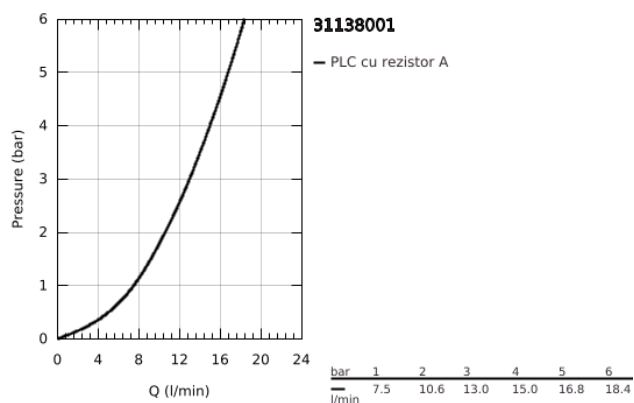

31 138 001 START BATERIE SPĂLĂTOR CU MONOCOMANDĂ 1/2"

DESCRIEREA PRODUSULUI

- Colour: cromat
- instalare pe o singură gaură
- pipă joasă
- conducte de apă izolate - fără plumb și nichel
- cartuș ceramic de 35 mm cu GROHE SilkMove
- OpenCold - cold water flow in mid-lever position
- FlowControl Lever with override stop
- suprafață GROHE LongLife
- limitator de debit reglabil
- pipă pivotantă
- unghi de pivotare 140°
- aerator cu fantă de monedă pentru înlocuire fără unelte
- racorduri flexibile de conectare la apă
- sistem rapid de instalare
- GROHE FastFixation sistem de instalare rapida
- aprobare Qualitel

31 138 001 START BATERIE SPĂLĂTOR CU MONOCOMANDĂ 1/2"

PIESE DE SCHIMB , februarie 2014 – now

- 1: Braț (Spare part-nr. 46909000)
- 2: capac (Spare part-nr. 46492000)
- 3: Screw ring (Spare part-nr. 46815000)
- 4: Cartuș (Spare part-nr. 46824000)
- 5: Dispozitiv de îndreptare debit (Spare part-nr. 48264000)
- 6: Ansamblu de fixare a tijei nefiletate (Spare part-nr. 46249000)
- 7: Cheie pentru montare (Spare part-nr. 19017000)*
- 8: Cheie tubulară (Spare part-nr. 19332000)*