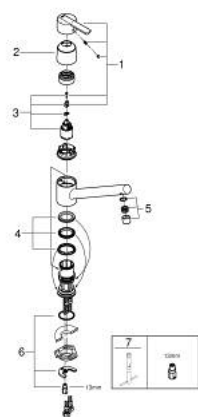

## 31 142 000 FEEL BATERIE SPĂLĂTOR CU MONOCOMANDĂ 1/2"

### DESCRIEREA PRODUSULUI

- Colour: cromat
- instalare pe o singură gaură
- pipă joasă
- cartuş ceramic de 35 mm cu GROHE SilkMove
- OpenCold - cold water flow in mid-lever position
- FlowControl Lever with override stop
- suprafață GROHE LongLife
- limitator de debit reglabil
- pipă tubulară pivotantă cu limitator de oprire
- aerator
- racorduri flexibile de conectare la apă
- GROHE FastFixation sistem de instalare rapida
- aprobare Qualitel

### PIESE DE SCHIMB , august 2016 – now

- 1: lever (Spare part-nr. 46846000)
- 2: capac (Spare part-nr. 46601000)
- 3: Cartuș (Spare part-nr. 46824000)
- 4: kit de etanșare (Spare part-nr. 46429SA0)
- 5: Aerator (Spare part-nr. 06574000)
- 6: Ansamblu de fixare a tijei nefiletate (Spare part-nr. 46249000)
- 7: Cheie pentru montare (Spare part-nr. 19017000)\*