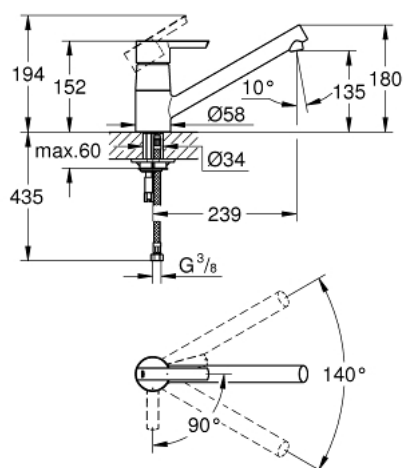

## 31 142 000 FEEL BATERIE SPĂLĂTOR CU MONOCOMANDĂ 1/2"

### DESCRIEREA PRODUSULUI

- Colour: cromat
- instalare pe o singură gaură
- pipă joasă
- cartuş ceramic de 35 mm cu GROHE SilkMove
- OpenCold - cold water flow in mid-lever position
- FlowControl Lever with override stop
- suprafață GROHE LongLife
- limitator de debit reglabil
- pipă tubulară pivotantă cu limitator de oprire
- aerator
- racorduri flexibile de conectare la apă
- GROHE FastFixation sistem de instalare rapida
- aprobare Qualitel