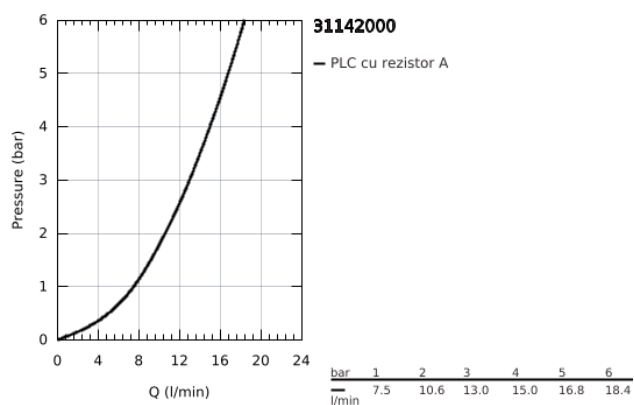

## 31 142 000 FEEL BATERIE SPĂLĂTOR CU MONOCOMANDĂ 1/2"

### DESCRIEREA PRODUSULUI

- Colour: cromat
- instalare pe o singură gaură
- pipă joasă
- cartuş ceramic de 35 mm cu GROHE SilkMove
- OpenCold - cold water flow in mid-lever position
- FlowControl Lever with override stop
- suprafață GROHE LongLife
- limitator de debit reglabil
- pipă tubulară pivotantă cu limitator de oprire
- aerator
- racorduri flexibile de conectare la apă
- GROHE FastFixation sistem de instalare rapida
- aprobare Qualitel