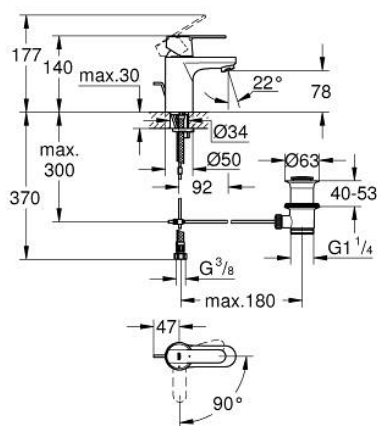

## 31 148 000 GET BATERIE LAVOAR MONOCOMANDĂ 1/2" &quot; MĂRIMEA S

### DESCRIEREA PRODUSULUI

- Colour: cromat
- instalare pe o singură gaură
- mâner din metal
- cartuş ceramic de 35 mm cu GROHE SilkMove
- OpenCold - cold water flow in mid-lever position
- limitator de debit reglabil
- suprafață GROHE LongLife
- GROHE EcoJoy tehnologie pentru reducerea consumului de apă
- maximum flow rate (at 3 bar): 5 l/min
- aerator
- set evacuare cu tijă
- racorduri flexibile de conectare la apă
- GROHE FastFixation sistem de instalare rapida
- GROHE QuickTool included

## 31 148 000 GET BATERIE LAVOAR MONOCOMANDĂ 1/2" MĂRIMEA S

### PIESE DE SCHIMB , august 2016 – now

- 1: Braț (Spare part-nr. 46828000)
  - 2: capac (Spare part-nr. 46492000)
  - 3: Screw coupling (Spare part-nr. 46460000)
  - 4: Cartuș (Spare part-nr. 46863000)
  - 5: Tijă verticală (Spare part-nr. 46739000)
  - 6: Aerator (Spare part-nr. 48159000)
  - 7: Ansamblu de fixare a tijei nefiletate (Spare part-nr. 46671000)
  - 8: Set de scurgere 1 1/4" (Spare part-nr. 28910000)
  - 8.1: Fișa de conectare (Spare part-nr. 07182000)
  - 8.2: Tijă cu bilă (Spare part-nr. 07052000)
  - 9: Limitator de temperatură (Spare part-nr. 46375000)\*
  - 10: Cheie tubulară (Spare part-nr. 19332000)\*
  - 11: Cheie pentru montare (Spare part-nr. 19017000)\*
  - 12: Tijă cu bilă (Spare part-nr. 07341000)\*
- \* Optional accessories