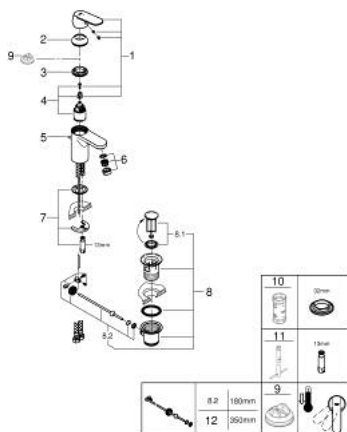

## 31 148 000 GET BATERIE LAVOAR MONOCOMANDĂ 1/2" &quot; MĂRIMEA S

### DESCRIEREA PRODUSULUI

- Colour: cromat
- instalare pe o singură gaură
- mâner din metal
- cartuş ceramic de 35 mm cu GROHE SilkMove
- OpenCold - cold water flow in mid-lever position
- limitator de debit reglabil
- suprafață GROHE LongLife
- GROHE EcoJoy tehnologie pentru reducerea consumului de apă
- maximum flow rate (at 3 bar): 5 l/min
- aerator
- set evacuare cu tijă
- racorduri flexibile de conectare la apă
- GROHE FastFixation sistem de instalare rapida
- GROHE QuickTool included

## 31 148 000 GET BATERIE LAVOAR MONOCOMANDĂ 1/2" MĂRIMEA S

### PIESE DE SCHIMB , august 2016 – now

- 1: Braț (Spare part-nr. 46828000)
  - 2: capac (Spare part-nr. 46492000)
  - 3: Screw coupling (Spare part-nr. 46460000)
  - 4: Cartuș (Spare part-nr. 46863000)
  - 5: Tijă verticală (Spare part-nr. 46739000)
  - 6: Aerator (Spare part-nr. 48159000)
  - 7: Ansamblu de fixare a tijei nefiletate (Spare part-nr. 46671000)
  - 8: Set de scurgere 1 1/4" (Spare part-nr. 28910000)
  - 8.1: Fișa de conectare (Spare part-nr. 07182000)
  - 8.2: Tijă cu bilă (Spare part-nr. 07052000)
  - 9: Limitator de temperatură (Spare part-nr. 46375000)\*
  - 10: Cheie tubulară (Spare part-nr. 19332000)\*
  - 11: Cheie pentru montare (Spare part-nr. 19017000)\*
  - 12: Tijă cu bilă (Spare part-nr. 07341000)\*
- \* Optional accessories