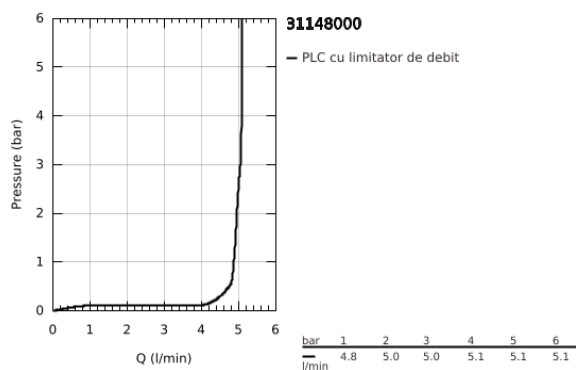

## 31 148 000 GET BATERIE LAVOAR MONOCOMANDĂ 1/2" &quot; MĂRIMEA S

### DESCRIEREA PRODUSULUI

- Colour: cromat
- instalare pe o singură gaură
- mâner din metal
- cartuş ceramic de 35 mm cu GROHE SilkMove
- OpenCold - cold water flow in mid-lever position
- limitator de debit reglabil
- suprafață GROHE LongLife
- GROHE EcoJoy tehnologie pentru reducerea consumului de apă
- maximum flow rate (at 3 bar): 5 l/min
- aerator
- set evacuare cu tijă
- racorduri flexibile de conectare la apă
- GROHE FastFixation sistem de instalare rapida
- GROHE QuickTool included

## 31 148 000 GET BATERIE LAVOAR MONOCOMANDĂ 1/2" MĂRIMEA S