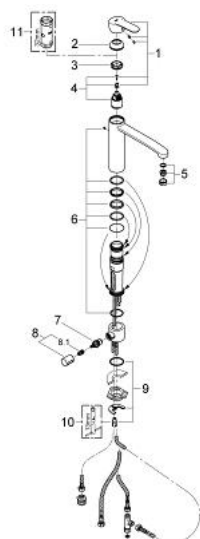

31 153 002 EUROSTYLE COSMOPOLITAN BATERIE SPĂLĂTOR CU MONOCOMANDĂ 1/2"

PIESE DE SCHIMB , ianuarie 2013 – now

- 1: Braț (Spare part-nr. 46726000)
- 2: capac (Spare part-nr. 46492000)
- 3: Screw ring (Spare part-nr. 46815000)
- 4: Cartuș (Spare part-nr. 46374000)
- 5: Aerator (Spare part-nr. 13929000)
- 6: kit de etanșare (Spare part-nr. 46760000)
- 7: Cartuș Ceramic (Spare part-nr. 46318000)
- 8: Robinet pentru ventil de închidere (Spare part-nr. 46767000)
- 8.1: Bucșă cu declic (Spare part-nr. 0538600M)
- 9: Ansamblu de fixare a tijei nefiletate (Spare part-nr. 46249000)
- 10: Cheie pentru montare (Spare part-nr. 19017000)*
- 11: Cheie tubulară (Spare part-nr. 19332000)*