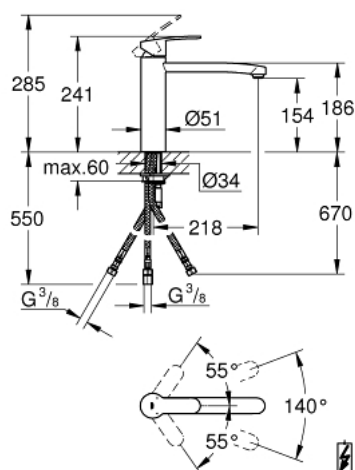

31 154 002 EUROSTYLE COSMOPOLITAN BATERIE SPĂLĂTOR CU MONOCOMANDĂ 1/2"

DESCRIEREA PRODUSULUI

- Colour: cromat
- pentru boilere deschise
- pipă de înălțime medie
- instalare pe o singură gaură
- finisaj GROHE LongLife
- cartuș ceramic de 35 mm cu GROHE SilkMove
- regulator de debit
- limitator de debit reglabil
- pipă tubulară pivotantă
- unghi de pivotare 140°
- racorduri flexibile de conectare la apă
- sistem rapid de instalare

31 154 002 EUROSTYLE COSMOPOLITAN BATERIE SPĂLĂTOR CU MONOCOMANDĂ 1/2"

PIESE DE SCHIMB , martie 2010 – now

- 1: Brat (Spare part-nr. 46726000)
- 2: capac (Spare part-nr. 46492000)
- 3: inel (Spare part-nr. 46759000)
- 4: Cartuş (Spare part-nr. 46558000)
- 5: Dispozitiv de îndreptare debit (Spare part-nr. 46162000)
- 6: kit de etanşare (Spare part-nr. 46760000)
- 7: Ansamblu de fixare a tijei nefiletate (Spare part-nr. 46671000)
- 8: Cheie pentru montare (Spare part-nr. 19017000)*
- 9: Cheie tubulară (Spare part-nr. 19332000)*