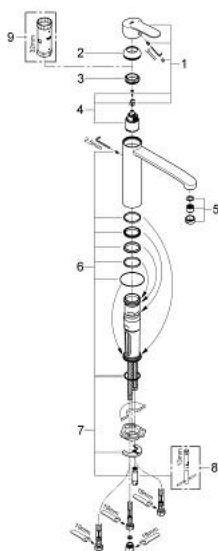

31 154 002 EUROSTYLE COSMOPOLITAN BATERIE SPĂLĂTOR CU MONOCOMANDĂ 1/2"

DESCRIEREA PRODUSULUI

- Colour: cromat
- pentru boilere deschise
- pipă de înălțime medie
- instalare pe o singură gaură
- finisaj GROHE LongLife
- cartuș ceramic de 35 mm cu GROHE SilkMove
- regulator de debit
- limitator de debit reglabil
- pipă tubulară pivotantă
- unghi de pivotare 140°
- racorduri flexibile de conectare la apă
- sistem rapid de instalare

31 154 002 EUROSTYLE COSMOPOLITAN BATERIE SPĂLĂTOR CU MONOCOMANDĂ 1/2"

PIESE DE SCHIMB , martie 2010 – now

- 1: Brat (Spare part-nr. 46726000)
- 2: capac (Spare part-nr. 46492000)
- 3: inel (Spare part-nr. 46759000)
- 4: Cartuş (Spare part-nr. 46558000)
- 5: Dispozitiv de îndreptare debit (Spare part-nr. 46162000)
- 6: kit de etanşare (Spare part-nr. 46760000)
- 7: Ansamblu de fixare a tijei nefiletate (Spare part-nr. 46671000)
- 8: Cheie pentru montare (Spare part-nr. 19017000)*
- 9: Cheie tubulară (Spare part-nr. 19332000)*