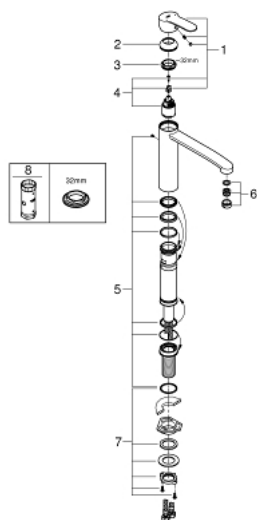

## 31 159 002 EUROSTYLE COSMOPOLITAN BATERIE SPĂLĂTOR CU MONOCOMANDĂ 1/2"

### DESCRIEREA PRODUSULUI

- Colour: cromat
- pentru montaj in fata fantei/ferestrei
- pipă de înălțime medie
- instalare pe o singură gaură
- finisaj GROHE LongLife
- cartuș ceramic de 35 mm cu GROHE SilkMove
- aerator
- limitator de debit reglabil
- pipă tubulară pivotantă
- unghi de pivotare 140°
- înălțimea soclului fix: 30 mm
- racorduri flexibile de conectare la apă

### PIESE DE SCHIMB , mai 2020 – now

- 1: Braț (Spare part-nr. 46726000)
- 2: capac (Spare part-nr. 46492000)
- 3: inel (Spare part-nr. 46759000)
- 4: Cartuș (Spare part-nr. 46374000)
- 5: kit de etanșare (Spare part-nr. 46760000)
- 6: Aerator (Spare part-nr. 13929000)
- 7: Ansamblu de fixare a tijei nefiletate (Spare part-nr. 48384000)
- 8: Cheie tubulară (Spare part-nr. 19332000)\*