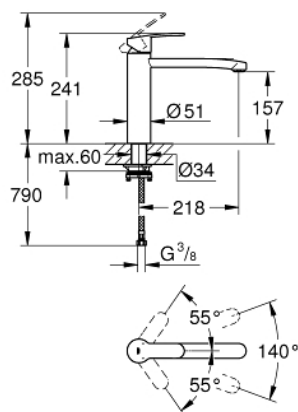

## 31 159 002 EUROSTYLE COSMOPOLITAN BATERIE SPĂLĂTOR CU MONOCOMANDĂ 1/2"

### DESCRIEREA PRODUSULUI

- Colour: cromat
- pentru montaj in fata fantei/ferestrei
- pipă de înălțime medie
- instalare pe o singură gaură
- finisaj GROHE LongLife
- cartuș ceramic de 35 mm cu GROHE SilkMove
- aerator
- limitator de debit reglabil
- pipă tubulară pivotantă
- unghi de pivotare 140°
- înălțimea soclului fix: 30 mm
- racorduri flexibile de conectare la apă

### PIESE DE SCHIMB , mai 2020 – now

- 1: Braț (Spare part-nr. 46726000)
- 2: capac (Spare part-nr. 46492000)
- 3: inel (Spare part-nr. 46759000)
- 4: Cartuș (Spare part-nr. 46374000)
- 5: kit de etanșare (Spare part-nr. 46760000)
- 6: Aerator (Spare part-nr. 13929000)
- 7: Ansamblu de fixare a tijei nefiletate (Spare part-nr. 48384000)
- 8: Cheie tubulară (Spare part-nr. 19332000)\*