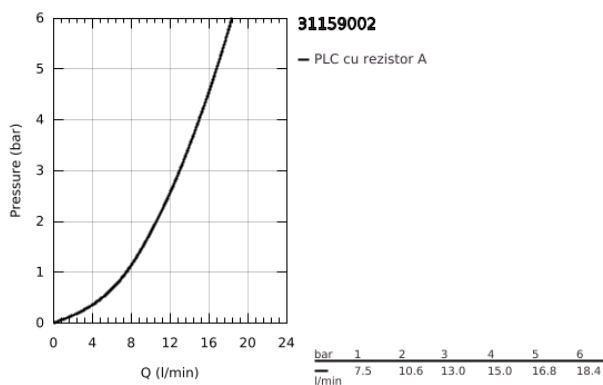

## 31 159 002 EUROSTYLE COSMOPOLITAN BATERIE SPĂLĂTOR CU MONOCOMANDĂ 1/2"

### DESCRIEREA PRODUSULUI

- Colour: cromat
- pentru montaj in fata fantei/ferestrei
- pipă de înălțime medie
- instalare pe o singură gaură
- finisaj GROHE LongLife
- cartuș ceramic de 35 mm cu GROHE SilkMove
- aerator
- limitator de debit reglabil
- pipă tubulară pivotantă
- unghi de pivotare 140°
- înălțimea soclului fix: 30 mm
- racorduri flexibile de conectare la apă