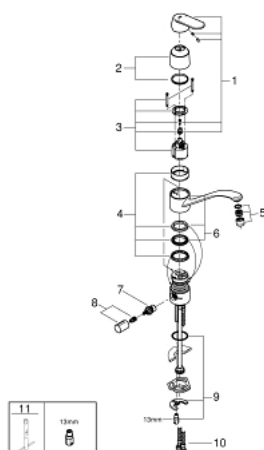

31 161 000 EUROSMART COSMOPOLITAN BATERIE SPĂLĂTOR CU MONOCOMANDĂ 1/2"

DESCRIEREA PRODUSULUI

- Colour: cromat
- ventil de oprire integrat
- pipă joasă
- instalare pe o singură gaură
- finisaj GROHE LongLife
- cartuş ceramic de 46 mm cu GROHE SilkMove
- aerator
- limitator de debit reglabil
- pipă tubulară pivotantă
- unghi de pivotare 140°
- racorduri flexibile de conectare la apă
- sistem rapid de instalare
- maximum flow rate (at 3 bar): 8 l/min

31 161 000 EUROSMART COSMOPOLITAN BATERIE SPĂLĂTOR CU MONOCOMANDĂ 1/2"

PIESE DE SCHIMB , septembrie 2019 – now

- 1: Braț (Spare part-nr. 46685000)
- 2: capac (Spare part-nr. 46601000)
- 3: Cartuș (Spare part-nr. 46048000)
- 4: kit de etanșare (Spare part-nr. 46429SA0)
- 5: Aerator economic (Spare part-nr. 13950000)
- 6: Scurgere 234 x 156 (Spare part-nr. 06417000)
- 7: Cartuș Ceramic (Spare part-nr. 46318000)
- 8: Robinet pentru ventil de închidere (Spare part-nr. 46763000)
- 9: Ansamblu de fixare a tijei nefiletate (Spare part-nr. 46249000)
- 10: placă de susținere (Spare part-nr. 05334000)
- 11: Furtun de legătură (Spare part-nr. 46255000)
- 12: Cheie pentru montare (Spare part-nr. 19017000)*