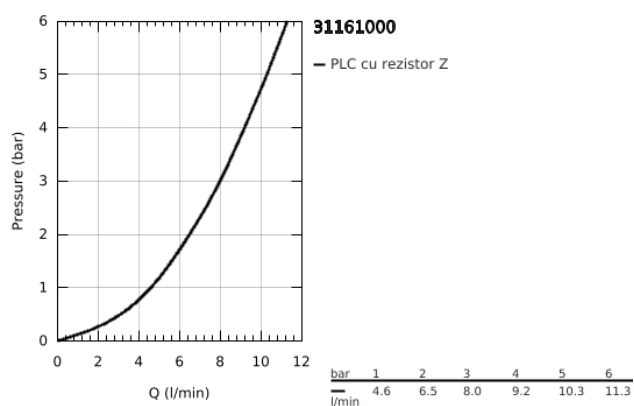

31 161 000 EUROSMART COSMOPOLITAN BATERIE SPĂLĂTOR CU MONOCOMANDĂ 1/2"

DESCRIEREA PRODUSULUI

- Colour: cromat
- ventil de oprire integrat
- pipă joasă
- instalare pe o singură gaură
- finisaj GROHE LongLife
- cartuş ceramic de 46 mm cu GROHE SilkMove
- aerator
- limitator de debit reglabil
- pipă tubulară pivotantă
- unghi de pivotare 140°
- racorduri flexibile de conectare la apă
- sistem rapid de instalare
- maximum flow rate (at 3 bar): 8 l/min

31 161 000 EUROSMART COSMOPOLITAN BATERIE SPĂLĂTOR CU MONOCOMANDĂ 1/2"

PIESE DE SCHIMB , septembrie 2019 – now

- 1: Braț (Spare part-nr. 46685000)
- 2: capac (Spare part-nr. 46601000)
- 3: Cartuș (Spare part-nr. 46048000)
- 4: kit de etanșare (Spare part-nr. 46429SA0)
- 5: Aerator economic (Spare part-nr. 13950000)
- 6: Scurgere 234 x 156 (Spare part-nr. 06417000)
- 7: Cartuș Ceramic (Spare part-nr. 46318000)
- 8: Robinet pentru ventil de închidere (Spare part-nr. 46763000)
- 9: Ansamblu de fixare a tijei nefiletate (Spare part-nr. 46249000)
- 10: placă de susținere (Spare part-nr. 05334000)
- 11: Furtun de legătură (Spare part-nr. 46255000)
- 12: Cheie pentru montare (Spare part-nr. 19017000)*