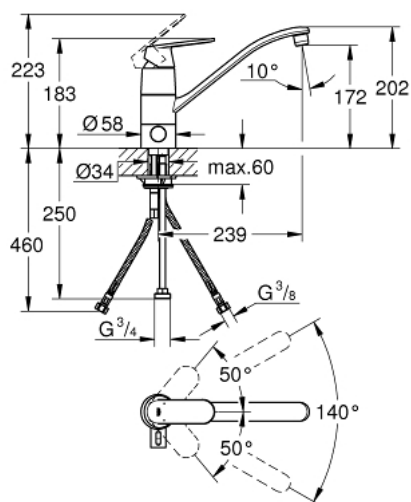

31 161 000 EUROSMART COSMOPOLITAN BATERIE SPĂLĂTOR CU MONOCOMANDĂ 1/2"

DESCRIEREA PRODUSULUI

- Colour: cromat
- ventil de oprire integrat
- pipă joasă
- instalare pe o singură gaură
- finisaj GROHE LongLife
- cartuş ceramic de 46 mm cu GROHE SilkMove
- aerator
- limitator de debit reglabil
- pipă tubulară pivotantă
- unghi de pivotare 140°
- racorduri flexibile de conectare la apă
- sistem rapid de instalare
- maximum flow rate (at 3 bar): 8 l/min

31 161 000 EUROSMART COSMOPOLITAN BATERIE SPĂLĂTOR CU MONOCOMANDĂ 1/2"

PIESE DE SCHIMB , septembrie 2019 – now

- 1: Braț (Spare part-nr. 46685000)
- 2: capac (Spare part-nr. 46601000)
- 3: Cartuș (Spare part-nr. 46048000)
- 4: kit de etanșare (Spare part-nr. 46429SA0)
- 5: Aerator economic (Spare part-nr. 13950000)
- 6: Scurgere 234 x 156 (Spare part-nr. 06417000)
- 7: Cartuș Ceramic (Spare part-nr. 46318000)
- 8: Robinet pentru ventil de închidere (Spare part-nr. 46763000)
- 9: Ansamblu de fixare a tijei nefiletate (Spare part-nr. 46249000)
- 10: placă de susținere (Spare part-nr. 05334000)
- 11: Furtun de legătură (Spare part-nr. 46255000)
- 12: Cheie pentru montare (Spare part-nr. 19017000)*