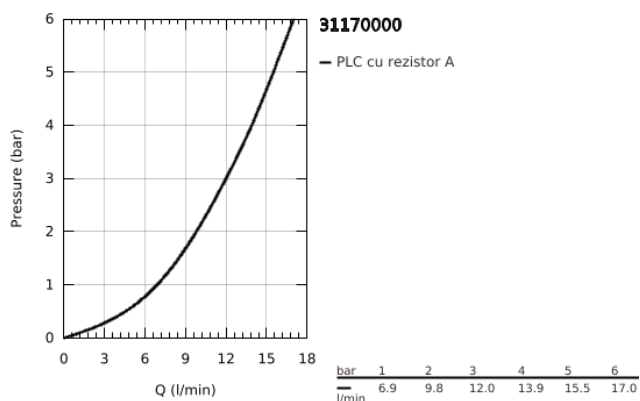

31 170 000 EUROSMART COSMOPOLITAN BATERIE SPĂLĂTOR CU MONOCOMANDĂ 1/2"

DESCRIEREA PRODUSULUI

- Colour: cromat
- pentru montaj in fata fantei/ferestrei
- pipă joasă
- instalare pe o singură gaură
- finisaj GROHE LongLife
- cartuş ceramic de 46 mm cu GROHE SilkMove
- limitator de debit reglabil
- aerator
- pipă tubulară pivotantă
- unghi de pivotare 140°
- înălțimea soclului fix: 30 mm
- racorduri flexibile de conectare la apă
- maximum flow rate (at 3 bar): 13 l/min

31 170 000 EUROSMART COSMOPOLITAN BATERIE SPĂLĂTOR CU MONOCOMANDĂ 1/2"

PIESE DE SCHIMB , decembrie 2017 – now

- 1: Braț (Spare part-nr. 46685000)
- 2: capac (Spare part-nr. 46601000)
- 3: Cartuș (Spare part-nr. 46048000)
- 4: kit de etanșare (Spare part-nr. 46429SA0)
- 5: Aerator (Spare part-nr. 13928000)
- 6: Scurgere (Spare part-nr. 13311000)
- 7: Ansamblu de fixare a tijei nefiletate (Spare part-nr. 48384000)