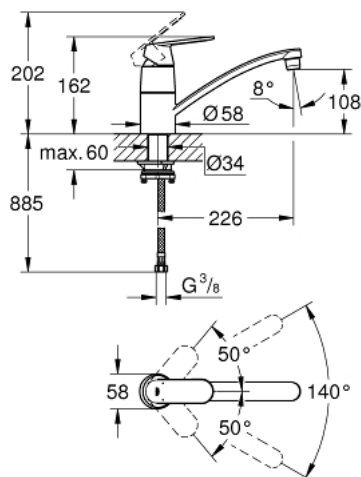

31 170 000 EUROSMART COSMOPOLITAN BATERIE SPĂLĂTOR CU MONOCOMANDĂ 1/2"

DESCRIEREA PRODUSULUI

- Colour: cromat
- pentru montaj in fata fantei/ferestrei
- pipă joasă
- instalare pe o singură gaură
- finisaj GROHE LongLife
- cartuş ceramic de 46 mm cu GROHE SilkMove
- limitator de debit reglabil
- aerator
- pipă tubulară pivotantă
- unghi de pivotare 140°
- înălțimea soclului fix: 30 mm
- racorduri flexibile de conectare la apă
- maximum flow rate (at 3 bar): 13 l/min

31 170 000 EUROSMART COSMOPOLITAN BATERIE SPĂLĂTOR CU MONOCOMANDĂ 1/2"

PIESE DE SCHIMB , decembrie 2017 – now

- 1: Braț (Spare part-nr. 46685000)
- 2: capac (Spare part-nr. 46601000)
- 3: Cartuș (Spare part-nr. 46048000)
- 4: kit de etanșare (Spare part-nr. 46429SA0)
- 5: Aerator (Spare part-nr. 13928000)
- 6: Scurgere (Spare part-nr. 13311000)
- 7: Ansamblu de fixare a tijei nefiletate (Spare part-nr. 48384000)