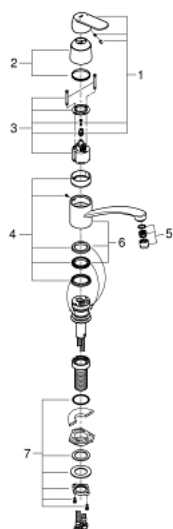

31 170 000 EUROSMART COSMOPOLITAN BATERIE SPĂLĂTOR CU MONOCOMANDĂ 1/2"

DESCRIEREA PRODUSULUI

- Colour: cromat
- pentru montaj in fata fantei/ferestrei
- pipă joasă
- instalare pe o singură gaură
- finisaj GROHE LongLife
- cartuş ceramic de 46 mm cu GROHE SilkMove
- limitator de debit reglabil
- aerator
- pipă tubulară pivotantă
- unghi de pivotare 140°
- înălțimea soclului fix: 30 mm
- racorduri flexibile de conectare la apă
- maximum flow rate (at 3 bar): 13 l/min

31 170 000 EUROSMART COSMOPOLITAN BATERIE SPĂLĂTOR CU MONOCOMANDĂ 1/2"

PIESE DE SCHIMB , decembrie 2017 – now

- 1: Braț (Spare part-nr. 46685000)
- 2: capac (Spare part-nr. 46601000)
- 3: Cartuș (Spare part-nr. 46048000)
- 4: kit de etanșare (Spare part-nr. 46429SA0)
- 5: Aerator (Spare part-nr. 13928000)
- 6: Scurgere (Spare part-nr. 13311000)
- 7: Ansamblu de fixare a tijei nefiletate (Spare part-nr. 48384000)