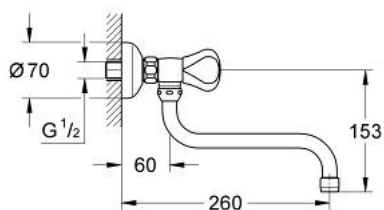

31 173 000 ATLANTA BATERIE SPĂLĂTOR CU MONTARE PE PERETE, 1/2"

DESCRIEREA PRODUSULUI

- Colour: cromat
- Mânere Treflor
- Garnituri ceramice 1/2", 180°
- suprafață GROHE LongLife
- pipă tubulară pivotantă
- aerator
- conexiuni excentrice

31 173 000 ATLANTA BATERIE SPĂLĂTOR CU MONTARE PE PERETE, 1/2"

PIESE DE SCHIMB , ianuarie 1988 – now

- 1: Mâner Treflor 1/2" (Spare part-nr. 45124000)
- 1.1: Handle fixation (Spare part-nr. 45123000)
- 1.1.1: Bucșă cu declic (Spare part-nr. 0538600M)
- 2: Garnitură ceramică, 1/2" (Spare part-nr. 45346000)
- 2.1: Garnitură inelară Ø18,2 x Ø1,7 (Spare part-nr. 0392400M)
- 3: Racord cu șurub 1/2" (Spare part-nr. 45040000)
- 3.1: etanșare Ø15 x Ø2 (Spare part-nr. 0311900M)
- 4: Racord în S, 1/2" x 3/4" pentru Atlanta (Spare part-nr. 12006000)
- 4.1: etanșare (Spare part-nr. 0138600M)
- 4.2: Șild (Spare part-nr. 0221000M)
- 5: Țeavă de scurgere cilindrică pivotantă (Spare part-nr. 13084000)
- 5.1: Aerator (Spare part-nr. 13928000)
- 5.2: Șaibă de etanșare (Spare part-nr. 0128500M)