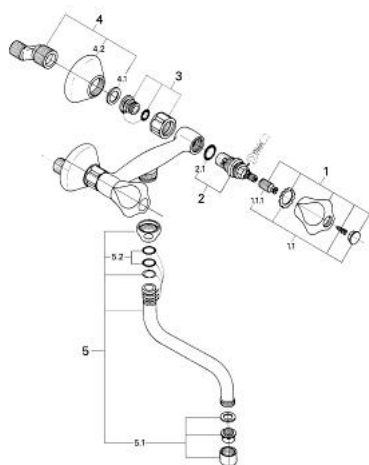

31 173 000 ATLANTA BATERIE SPĂLĂTOR CU MONTARE PE PERETE, 1/2"

DESCRIEREA PRODUSULUI

- Colour: cromat
- Mânere Treflor
- Garnituri ceramice 1/2", 180°
- suprafață GROHE LongLife
- pipă tubulară pivotantă
- aerator
- conexiuni excentrice

31 173 000 ATLANTA BATERIE SPĂLĂTOR CU MONTARE PE PERETE, 1/2"

PIESE DE SCHIMB , ianuarie 1988 – now

- 1: Mâner Treflor 1/2" (Spare part-nr. 45124000)
- 1.1: Handle fixation (Spare part-nr. 45123000)
- 1.1.1: Bucșă cu declic (Spare part-nr. 0538600M)
- 2: Garnitură ceramică, 1/2" (Spare part-nr. 45346000)
- 2.1: Garnitură inelară Ø18,2 x Ø1,7 (Spare part-nr. 0392400M)
- 3: Racord cu șurub 1/2" (Spare part-nr. 45040000)
- 3.1: etanșare Ø15 x Ø2 (Spare part-nr. 0311900M)
- 4: Racord în S, 1/2" x 3/4" pentru Atlanta (Spare part-nr. 12006000)
- 4.1: etanșare (Spare part-nr. 0138600M)
- 4.2: Șild (Spare part-nr. 0221000M)
- 5: Țeavă de scurgere cilindrică pivotantă (Spare part-nr. 13084000)
- 5.1: Aerator (Spare part-nr. 13928000)
- 5.2: Șaibă de etanșare (Spare part-nr. 0128500M)