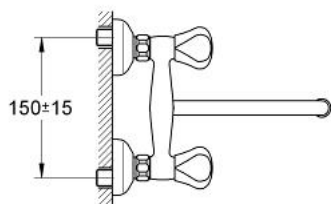

31 173 000 ATLANTA BATERIE SPĂLĂTOR CU MONTARE PE PERETE, 1/2"

DESCRIEREA PRODUSULUI

- Colour: cromat
- Mânere Treflor
- Garnituri ceramice 1/2", 180°
- suprafață GROHE LongLife
- pipă tubulară pivotantă
- aerator
- conexiuni excentrice

31 173 000 ATLANTA BATERIE SPĂLĂTOR CU MONTARE PE PERETE, 1/2"

PIESE DE SCHIMB , ianuarie 1988 – now

- 1: Mâner Treflor 1/2" (Spare part-nr. 45124000)
- 1.1: Handle fixation (Spare part-nr. 45123000)
- 1.1.1: Bucșă cu declic (Spare part-nr. 0538600M)
- 2: Garnitură ceramică, 1/2" (Spare part-nr. 45346000)
- 2.1: Garnitură inelară Ø18,2 x Ø1,7 (Spare part-nr. 0392400M)
- 3: Racord cu șurub 1/2" (Spare part-nr. 45040000)
- 3.1: etanșare Ø15 x Ø2 (Spare part-nr. 0311900M)
- 4: Racord în S, 1/2" x 3/4" pentru Atlanta (Spare part-nr. 12006000)
- 4.1: etanșare (Spare part-nr. 0138600M)
- 4.2: Șild (Spare part-nr. 0221000M)
- 5: Țeavă de scurgere cilindrică pivotantă (Spare part-nr. 13084000)
- 5.1: Aerator (Spare part-nr. 13928000)
- 5.2: Șaibă de etanșare (Spare part-nr. 0128500M)