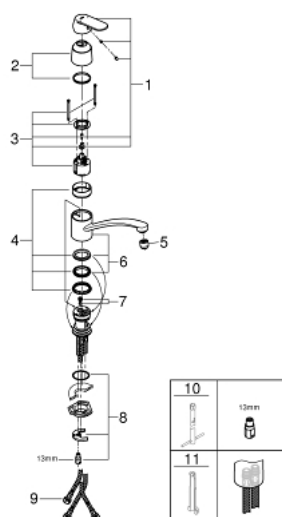

31 179 000 EUROSMART COSMOPOLITAN BATERIE SPĂLĂTOR CU MONOCOMANDĂ 1/2"

DESCRIEREA PRODUSULUI

- Colour: cromat
- pentru boilere deschise
- pipă joasă
- instalare pe o singură gaură
- finisaj GROHE LongLife
- cartuş ceramic de 46 mm cu GROHE SilkMove
- regulator de debit
- limitator de debit reglabil
- pipă tubulară pivotantă
- unghi de pivotare 140°
- racorduri flexibile de conectare la apă
- sistem rapid de instalare
- maximum flow rate (at 3 bar): 7.5 l/min

31 179 000 EUROSMART COSMOPOLITAN BATERIE SPĂLĂTOR CU MONOCOMANDĂ 1/2"

PIESE DE SCHIMB , septembrie 2016 – now

- 1: Braț (Spare part-nr. 46685000)
 - 2: capac (Spare part-nr. 46601000)
 - 3: Cartuș (Spare part-nr. 46409000)
 - 4: kit de etanșare (Spare part-nr. 46429SA0)
 - 5: Dispozitiv de îndreptare debit (Spare part-nr. 46163000)
 - 6: Scurgere (Spare part-nr. 13205000)
 - 7: Regulator de debit (Spare part-nr. 46324000)
 - 8: Ansamblu de fixare a tijei nefiletate (Spare part-nr. 46249000)
 - 9: Furtun de legătură (Spare part-nr. 46255000)
 - 10: Cheie pentru montare (Spare part-nr. 19017000)*
 - 11: Cheie de dezasamblare (Spare part-nr. 19132000)*
- * Optional accessories