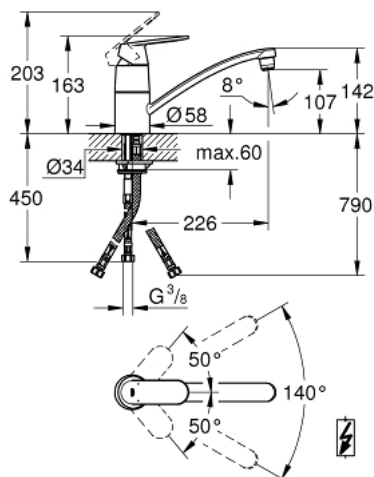

31 179 000 EUROSMART COSMOPOLITAN BATERIE SPĂLĂTOR CU MONOCOMANDĂ 1/2"

DESCRIEREA PRODUSULUI

- Colour: cromat
- pentru boilere deschise
- pipă joasă
- instalare pe o singură gaură
- finisaj GROHE LongLife
- cartuş ceramic de 46 mm cu GROHE SilkMove
- regulator de debit
- limitator de debit reglabil
- pipă tubulară pivotantă
- unghi de pivotare 140°
- racorduri flexibile de conectare la apă
- sistem rapid de instalare
- maximum flow rate (at 3 bar): 7.5 l/min

31 179 000 EUROSMART COSMOPOLITAN BATERIE SPĂLĂTOR CU MONOCOMANDĂ 1/2"

PIESE DE SCHIMB , septembrie 2016 – now

- 1: Braț (Spare part-nr. 46685000)
 - 2: capac (Spare part-nr. 46601000)
 - 3: Cartuș (Spare part-nr. 46409000)
 - 4: kit de etanșare (Spare part-nr. 46429SA0)
 - 5: Dispozitiv de îndreptare debit (Spare part-nr. 46163000)
 - 6: Scurgere (Spare part-nr. 13205000)
 - 7: Regulator de debit (Spare part-nr. 46324000)
 - 8: Ansamblu de fixare a tijei nefiletate (Spare part-nr. 46249000)
 - 9: Furtun de legătură (Spare part-nr. 46255000)
 - 10: Cheie pentru montare (Spare part-nr. 19017000)*
 - 11: Cheie de dezasamblare (Spare part-nr. 19132000)*
- * Optional accessories