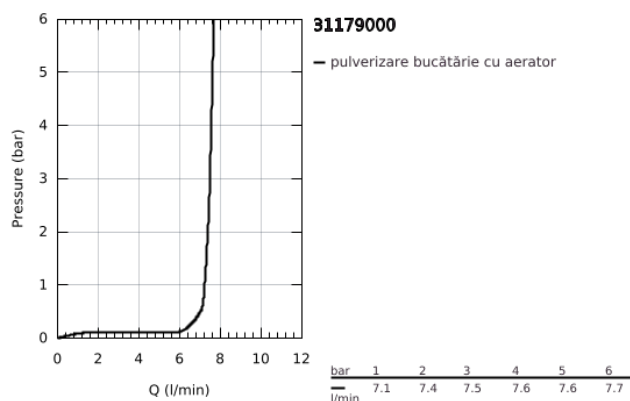

31 179 000 EUROSMART COSMOPOLITAN BATERIE SPĂLĂTOR CU MONOCOMANDĂ 1/2"

DESCRIEREA PRODUSULUI

- Colour: cromat
- pentru boilere deschise
- pipă joasă
- instalare pe o singură gaură
- finisaj GROHE LongLife
- cartuş ceramic de 46 mm cu GROHE SilkMove
- regulator de debit
- limitator de debit reglabil
- pipă tubulară pivotantă
- unghi de pivotare 140°
- racorduri flexibile de conectare la apă
- sistem rapid de instalare
- maximum flow rate (at 3 bar): 7.5 l/min

31 179 000 EUROSMART COSMOPOLITAN BATERIE SPĂLĂTOR CU MONOCOMANDĂ 1/2"

PIESE DE SCHIMB , septembrie 2016 – now

- 1: Braț (Spare part-nr. 46685000)
 - 2: capac (Spare part-nr. 46601000)
 - 3: Cartuș (Spare part-nr. 46409000)
 - 4: kit de etanșare (Spare part-nr. 46429SA0)
 - 5: Dispozitiv de îndreptare debit (Spare part-nr. 46163000)
 - 6: Scurgere (Spare part-nr. 13205000)
 - 7: Regulator de debit (Spare part-nr. 46324000)
 - 8: Ansamblu de fixare a tijei nefiletate (Spare part-nr. 46249000)
 - 9: Furtun de legătură (Spare part-nr. 46255000)
 - 10: Cheie pentru montare (Spare part-nr. 19017000)*
 - 11: Cheie de dezasamblare (Spare part-nr. 19132000)*
- * Optional accessories