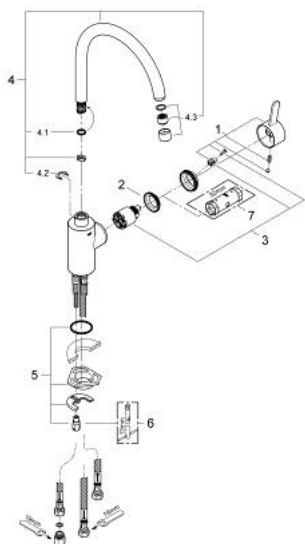

31 180 000 EUROSMART COSMOPOLITAN BATERIE SPĂLĂTOR CU MONOCOMANDĂ 1/2"

DESCRIEREA PRODUSULUI

- Colour: cromat
- pentru boilere deschise
- pipă înaltă
- instalare pe o singură gaură
- finisaj GROHE LongLife
- cartuş ceramic de 35 mm cu GROHE SilkMove
- regulator de debit
- limitator de debit reglabil
- pipă tubulară pivotantă
- zona selectabilă de pivotare între : 0° / 150° / 360°
- racorduri flexibile de conectare la apă
- sistem rapid de instalare
- maximum flow rate (at 3 bar): 7.5 l/min

31 180 000 EUROSMART COSMOPOLITAN BATERIE SPĂLĂTOR CU MONOCOMANDĂ 1/2"

PIESE DE SCHIMB , aprilie 2010 – now

- 1: Braț (Spare part-nr. 46683000)
- 2: Screw coupling (Spare part-nr. 46460000)
- 3: Cartuș (Spare part-nr. 46558000)
- 4: Scurgere (Spare part-nr. 13310000)
- 4.1: Șaibă de etanșare (Spare part-nr. 0128500M)
- 4.2: inel de siguranță (Spare part-nr. 0485300M)
- 4.3: Dispozitiv de îndreptare debit (Spare part-nr. 07757000)
- 5: Ansamblu de fixare a tije nefiletate (Spare part-nr. 46249000)
- 6: Cheie pentru montare (Spare part-nr. 19017000)*
- 7: Cheie tubulară (Spare part-nr. 19332000)*