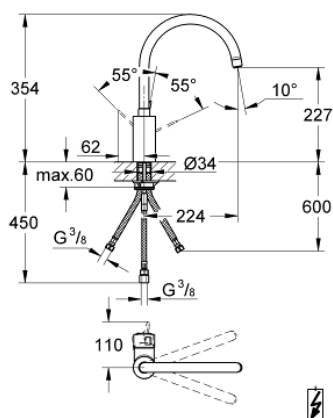

31 180 000 EUROSMART COSMOPOLITAN BATERIE SPĂLĂTOR CU MONOCOMANDĂ 1/2"

DESCRIEREA PRODUSULUI

- Colour: cromat
- pentru boilere deschise
- pipă înaltă
- instalare pe o singură gaură
- finisaj GROHE LongLife
- cartuş ceramic de 35 mm cu GROHE SilkMove
- regulator de debit
- limitator de debit reglabil
- pipă tubulară pivotantă
- zona selectabilă de pivotare între : 0° / 150° / 360°
- racorduri flexibile de conectare la apă
- sistem rapid de instalare
- maximum flow rate (at 3 bar): 7.5 l/min

31 180 000 EUROSMART COSMOPOLITAN BATERIE SPĂLĂTOR CU MONOCOMANDĂ 1/2"

PIESE DE SCHIMB , aprilie 2010 – now

- 1: Braț (Spare part-nr. 46683000)
- 2: Screw coupling (Spare part-nr. 46460000)
- 3: Cartuș (Spare part-nr. 46558000)
- 4: Scurgere (Spare part-nr. 13310000)
- 4.1: Șaibă de etanșare (Spare part-nr. 0128500M)
- 4.2: inel de siguranță (Spare part-nr. 0485300M)
- 4.3: Dispozitiv de îndreptare debit (Spare part-nr. 07757000)
- 5: Ansamblu de fixare a tije nefiletate (Spare part-nr. 46249000)
- 6: Cheie pentru montare (Spare part-nr. 19017000)*
- 7: Cheie tubulară (Spare part-nr. 19332000)*