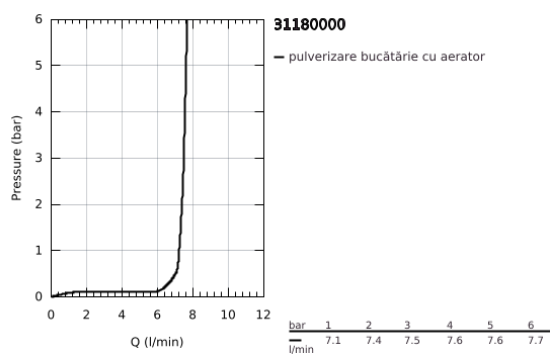

31 180 000 EUROSMART COSMOPOLITAN BATERIE SPĂLĂTOR CU MONOCOMANDĂ 1/2"

DESCRIEREA PRODUSULUI

- Colour: cromat
- pentru boilere deschise
- pipă înaltă
- instalare pe o singură gaură
- finisaj GROHE LongLife
- cartuş ceramic de 35 mm cu GROHE SilkMove
- regulator de debit
- limitator de debit reglabil
- pipă tubulară pivotantă
- zona selectabilă de pivotare între : 0° / 150° / 360°
- racorduri flexibile de conectare la apă
- sistem rapid de instalare
- maximum flow rate (at 3 bar): 7.5 l/min

31 180 000 EUROSMART COSMOPOLITAN BATERIE SPĂLĂTOR CU MONOCOMANDĂ 1/2"

PIESE DE SCHIMB , aprilie 2010 – now

- 1: Braț (Spare part-nr. 46683000)
- 2: Screw coupling (Spare part-nr. 46460000)
- 3: Cartuș (Spare part-nr. 46558000)
- 4: Scurgere (Spare part-nr. 13310000)
- 4.1: Șaibă de etanșare (Spare part-nr. 0128500M)
- 4.2: inel de siguranță (Spare part-nr. 0485300M)
- 4.3: Dispozitiv de îndreptare debit (Spare part-nr. 07757000)
- 5: Ansamblu de fixare a tije nefiletate (Spare part-nr. 46249000)
- 6: Cheie pentru montare (Spare part-nr. 19017000)*
- 7: Cheie tubulară (Spare part-nr. 19332000)*