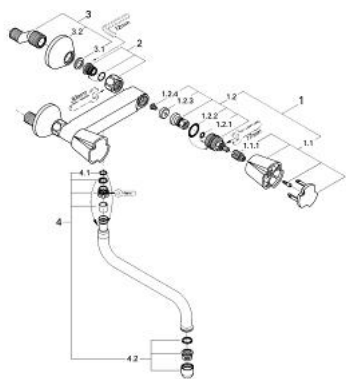

31 187 000 **COSTA BATERIE SPĂLĂTOR CU MONTARE PE PERETE, 1/2"**

DESCRIEREA PRODUSULUI

- Colour: cromat
- mânere din metal
- izolat termic
- filetabil
- Garnitură-durabilă GROHE Long-Life
- suprafață GROHE LongLife
- pipă tubulară pivotantă
- aerator
- conexiuni excentrice

31 187 000 COSTA BATERIE SPĂLĂTOR CU MONTARE PE PERETE, 1/2"

PIESE DE SCHIMB , noiembrie 2007 – now

- 1: Garnitură 1/2" (Spare part-nr. 11090000)
- 1.1: Mâner din metal 1/2" (Spare part-nr. 45258000)
 - 1.1.1: Bucșă cu declic (Spare part-nr. 0538600M)
- 1.2: Garnitură 1/2" (Spare part-nr. 07146000)
 - 1.2.1: Disc de etanșare Ø6 x Ø2 (Spare part-nr. 0128300M)
 - 1.2.2: Garnitură inelară Ø18,2 x Ø1,7 (Spare part-nr. 0392400M)
 - 1.2.3: etanșare (Spare part-nr. 0529100M)
- 2: Racord cu șurub 1/2" (Spare part-nr. 45044000)
- 3: Conexiuni excentrice (Spare part-nr. 12001000)
 - 3.1: etanșare (Spare part-nr. 0138600M)
 - 3.2: Șild (Spare part-nr. 0221000M)
- 4: Țeavă de scurgere cilindrică pivotantă (Spare part-nr. 13051000)
 - 4.1: Garnitură inelară Ø12 x Ø2 (Spare part-nr. 0128000M)
 - 4.2: Aerator (Spare part-nr. 13928000)