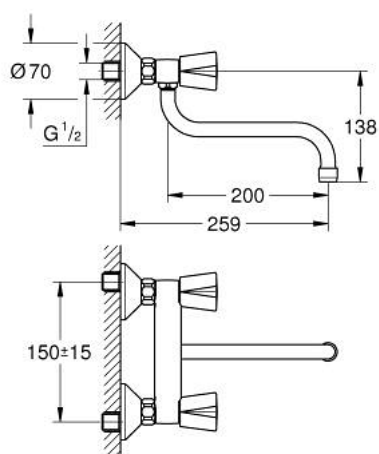

31 187 000 **COSTA BATERIE SPĂLĂTOR CU MONTARE PE PERETE, 1/2"**

DESCRIEREA PRODUSULUI

- Colour: cromat
- mânere din metal
- izolat termic
- filetabil
- Garnitură-durabilă GROHE Long-Life
- suprafață GROHE LongLife
- pipă tubulară pivotantă
- aerator
- conexiuni excentrice

31 187 000 COSTA BATERIE SPĂLĂTOR CU MONTARE PE PERETE, 1/2"

PIESE DE SCHIMB , noiembrie 2007 – now

- 1: Garnitură 1/2" (Spare part-nr. 11090000)
- 1.1: Mâner din metal 1/2" (Spare part-nr. 45258000)
 - 1.1.1: Bucșă cu declic (Spare part-nr. 0538600M)
- 1.2: Garnitură 1/2" (Spare part-nr. 07146000)
 - 1.2.1: Disc de etanșare Ø6 x Ø2 (Spare part-nr. 0128300M)
 - 1.2.2: Garnitură inelară Ø18,2 x Ø1,7 (Spare part-nr. 0392400M)
 - 1.2.3: etanșare (Spare part-nr. 0529100M)
- 2: Racord cu șurub 1/2" (Spare part-nr. 45044000)
- 3: Conexiuni excentrice (Spare part-nr. 12001000)
 - 3.1: etanșare (Spare part-nr. 0138600M)
 - 3.2: Șild (Spare part-nr. 0221000M)
- 4: Țeavă de scurgere cilindrică pivotantă (Spare part-nr. 13051000)
 - 4.1: Garnitură inelară Ø12 x Ø2 (Spare part-nr. 0128000M)
 - 4.2: Aerator (Spare part-nr. 13928000)