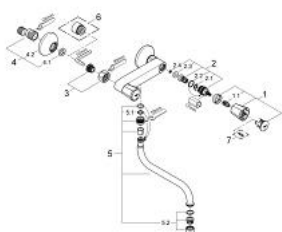

31 187 001 COSTA L BATERIE SPĂLĂTOR CU MONTARE PE PERETE, 1/2"

DESCRIEREA PRODUSULUI

- Colour: cromat
- mânere din metal
- izolat termic
- finisaj GROHE LongLife
- Garnituri-durabile GROHE Long-Life
- aerator
- pipă tubulară pivotantă, unghi de rotire pipă 360°
- proiecție de 200 mm
- conexiuni excentrice
- maximum flow rate (at 3 bar): 13 l/min

31 187 001 COSTA L BATERIE SPĂLĂTOR CU MONTARE PE PERETE, 1/2"

PIESE DE SCHIMB , iunie 2007 – now

- 1: Mâner (Spare part-nr. 45994000)
 - 1.1: Bucșă cu declic (Spare part-nr. 0538600M)
 - 2: Garnitură 1/2" (Spare part-nr. 07146000)
 - 2.1: Disc de etanșare Ø6 x Ø2 (Spare part-nr. 0128300M)
 - 2.2: Garnitură inelară Ø18,2 x Ø1,7 (Spare part-nr. 0392400M)
 - 2.3: etanșare (Spare part-nr. 0529100M)
 - 3: Racord cu șurub 1/2" (Spare part-nr. 45044000)
 - 4: Conexiuni excentrice (Spare part-nr. 12075000)
 - 4.1: etanșare (Spare part-nr. 0138600M)
 - 4.2: Șild (Spare part-nr. 0221000M)
 - 5: Țeavă de scurgere cilindrică pivotantă (Spare part-nr. 13051000)
 - 5.1: Garnitură inelară Ø12 x Ø2 (Spare part-nr. 0128000M)
 - 5.2: Aerator (Spare part-nr. 13928000)
 - 6: Prolungire 3/4", 20 mm (Spare part-nr. 0713000M)*
 - 7: Screw for Costa/Avina products (Spare part-nr. 48013000)*
- * Optional accessories