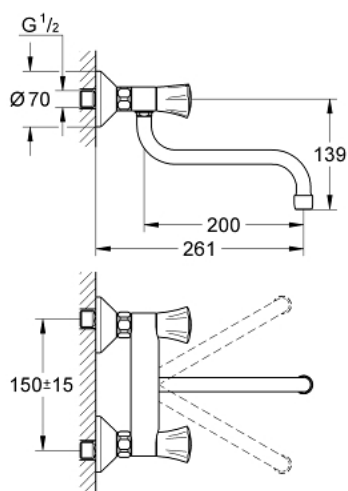

31 187 001 COSTA L BATERIE SPĂLĂTOR CU MONTARE PE PERETE, 1/2"

DESCRIEREA PRODUSULUI

- Colour: cromat
- mânere din metal
- izolat termic
- finisaj GROHE LongLife
- Garnituri-durabile GROHE Long-Life
- aerator
- pipă tubulară pivotantă, unghi de rotire pipă 360°
- proiecție de 200 mm
- conexiuni excentrice
- maximum flow rate (at 3 bar): 13 l/min

31 187 001 COSTA L BATERIE SPĂLĂTOR CU MONTARE PE PERETE, 1/2"

PIESE DE SCHIMB , iunie 2007 – now

- 1: Mâner (Spare part-nr. 45994000)
 - 1.1: Bucșă cu declic (Spare part-nr. 0538600M)
 - 2: Garnitură 1/2" (Spare part-nr. 07146000)
 - 2.1: Disc de etanșare Ø6 x Ø2 (Spare part-nr. 0128300M)
 - 2.2: Garnitură inelară Ø18,2 x Ø1,7 (Spare part-nr. 0392400M)
 - 2.3: etanșare (Spare part-nr. 0529100M)
 - 3: Racord cu șurub 1/2" (Spare part-nr. 45044000)
 - 4: Conexiuni excentrice (Spare part-nr. 12075000)
 - 4.1: etanșare (Spare part-nr. 0138600M)
 - 4.2: Șild (Spare part-nr. 0221000M)
 - 5: Țeavă de scurgere cilindrică pivotantă (Spare part-nr. 13051000)
 - 5.1: Garnitură inelară Ø12 x Ø2 (Spare part-nr. 0128000M)
 - 5.2: Aerator (Spare part-nr. 13928000)
 - 6: Prolungire 3/4", 20 mm (Spare part-nr. 0713000M)*
 - 7: Screw for Costa/Avina products (Spare part-nr. 48013000)*
- * Optional accessories