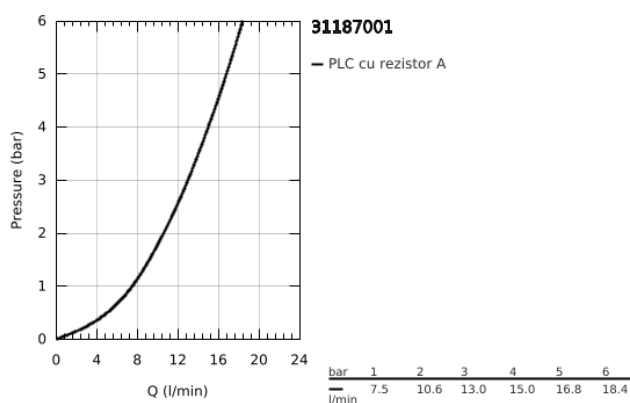

31 187 001 COSTA L BATERIE SPĂLĂTOR CU MONTARE PE PERETE, 1/2"

DESCRIEREA PRODUSULUI

- Colour: cromat
- mânere din metal
- izolat termic
- finisaj GROHE LongLife
- Garnituri-durabile GROHE Long-Life
- aerator
- pipă tubulară pivotantă, unghi de rotire pipă 360°
- proiecție de 200 mm
- conexiuni excentrice
- maximum flow rate (at 3 bar): 13 l/min

31 187 001 COSTA L BATERIE SPĂLĂTOR CU MONTARE PE PERETE, 1/2"

PIESE DE SCHIMB , iunie 2007 – now

- 1: Mâner (Spare part-nr. 45994000)
 - 1.1: Bucșă cu declic (Spare part-nr. 0538600M)
 - 2: Garnitură 1/2" (Spare part-nr. 07146000)
 - 2.1: Disc de etanșare Ø6 x Ø2 (Spare part-nr. 0128300M)
 - 2.2: Garnitură inelară Ø18,2 x Ø1,7 (Spare part-nr. 0392400M)
 - 2.3: etanșare (Spare part-nr. 0529100M)
 - 3: Racord cu șurub 1/2" (Spare part-nr. 45044000)
 - 4: Conexiuni excentrice (Spare part-nr. 12075000)
 - 4.1: etanșare (Spare part-nr. 0138600M)
 - 4.2: Șild (Spare part-nr. 0221000M)
 - 5: Țeavă de scurgere cilindrică pivotantă (Spare part-nr. 13051000)
 - 5.1: Garnitură inelară Ø12 x Ø2 (Spare part-nr. 0128000M)
 - 5.2: Aerator (Spare part-nr. 13928000)
 - 6: Prolungire 3/4", 20 mm (Spare part-nr. 0713000M)*
 - 7: Screw for Costa/Avina products (Spare part-nr. 48013000)*
- * Optional accessories