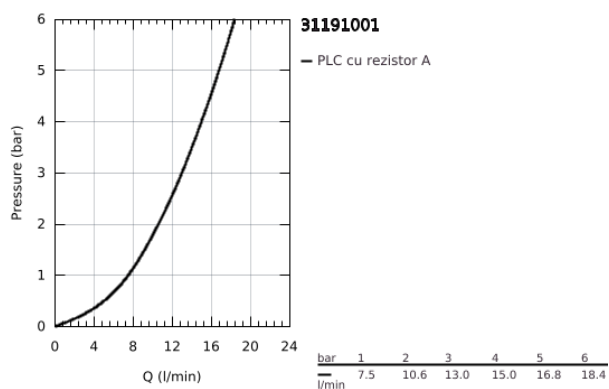

31 191 001 COSTA L BATERIE SPĂLĂTOR CU MONTARE PE PERETE, 1/2"

DESCRIEREA PRODUSULUI

- Colour: cromat
- montare pe perete
- mânere din metal
- izolat termic
- filetabil
- finisaj GROHE LongLife
- Garnituri-durabile GROHE Long-Life
- aerator
- pipă cilindrică
- unghi de pivotare de 360°
- conexiuni excentrice
- maximum flow rate (at 3 bar): 13 l/min

31 191 001 COSTA L BATERIE SPĂLĂTOR CU MONTARE PE PERETE, 1/2"

PIESE DE SCHIMB , iunie 2007 – now

- 1: Mâner (Spare part-nr. 45994000)
- 1.1: Bucșă cu declic (Spare part-nr. 0538600M)
- 2: Garnitură 1/2" (Spare part-nr. 07146000)
- 2.1: Disc de etanșare Ø6 x Ø2 (Spare part-nr. 0128300M)
- 2.2: Garnitură inelară Ø18,2 x Ø1,7 (Spare part-nr. 0392400M)
- 2.3: etanșare (Spare part-nr. 0529100M)
- 3: Racord cu șurub 1/2" (Spare part-nr. 45044000)
- 4: Conexiuni excentrice (Spare part-nr. 12075000)
- 4.1: etanșare (Spare part-nr. 0138600M)
- 4.2: Șild (Spare part-nr. 0221000M)
- 5: Scurgere (Spare part-nr. 13213000)
- 5.1: Aerator (Spare part-nr. 13928000)
- 5.2: Garnitură inelară Ø12 x Ø2 (Spare part-nr. 0128000M)
- 6: Prolungire 3/4", 20 mm (Spare part-nr. 0713000M)*
- 7: Screw for Costa/Avina products (Spare part-nr. 48013000)*
- 8: piuliță specială (Spare part-nr. 19377000)*