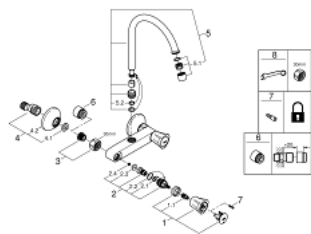

31 191 001 COSTA L BATERIE SPĂLĂTOR CU MONTARE PE PERETE, 1/2"

DESCRIEREA PRODUSULUI

- Colour: cromat
- montare pe perete
- mânere din metal
- izolat termic
- filetabil
- finisaj GROHE LongLife
- Garnituri-durabile GROHE Long-Life
- aerator
- pipă cilindrică
- unghi de pivotare de 360°
- conexiuni excentrice
- maximum flow rate (at 3 bar): 13 l/min

31 191 001 COSTA L BATERIE SPĂLĂTOR CU MONTARE PE PERETE, 1/2"

PIESE DE SCHIMB , iunie 2007 – now

- 1: Mâner (Spare part-nr. 45994000)
- 1.1: Bucșă cu declic (Spare part-nr. 0538600M)
- 2: Garnitură 1/2" (Spare part-nr. 07146000)
- 2.1: Disc de etanșare Ø6 x Ø2 (Spare part-nr. 0128300M)
- 2.2: Garnitură inelară Ø18,2 x Ø1,7 (Spare part-nr. 0392400M)
- 2.3: etanșare (Spare part-nr. 0529100M)
- 3: Racord cu șurub 1/2" (Spare part-nr. 45044000)
- 4: Conexiuni excentrice (Spare part-nr. 12075000)
- 4.1: etanșare (Spare part-nr. 0138600M)
- 4.2: Șild (Spare part-nr. 0221000M)
- 5: Scurgere (Spare part-nr. 13213000)
- 5.1: Aerator (Spare part-nr. 13928000)
- 5.2: Garnitură inelară Ø12 x Ø2 (Spare part-nr. 0128000M)
- 6: Prolungire 3/4", 20 mm (Spare part-nr. 0713000M)*
- 7: Screw for Costa/Avina products (Spare part-nr. 48013000)*
- 8: piuliță specială (Spare part-nr. 19377000)*