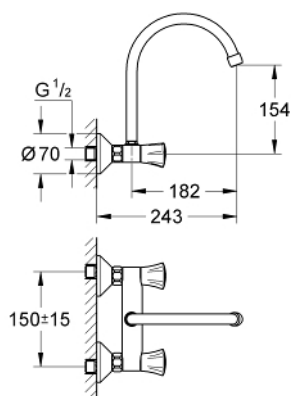

31 191 001 COSTA L BATERIE SPĂLĂTOR CU MONTARE PE PERETE, 1/2"

DESCRIEREA PRODUSULUI

- Colour: cromat
- montare pe perete
- mânere din metal
- izolat termic
- filetabil
- finisaj GROHE LongLife
- Garnituri-durabile GROHE Long-Life
- aerator
- pipă cilindrică
- unghi de pivotare de 360°
- conexiuni excentrice
- maximum flow rate (at 3 bar): 13 l/min

31 191 001 COSTA L BATERIE SPĂLĂTOR CU MONTARE PE PERETE, 1/2"

PIESE DE SCHIMB , iunie 2007 – now

- 1: Mâner (Spare part-nr. 45994000)
- 1.1: Bucșă cu declic (Spare part-nr. 0538600M)
- 2: Garnitură 1/2" (Spare part-nr. 07146000)
- 2.1: Disc de etanșare Ø6 x Ø2 (Spare part-nr. 0128300M)
- 2.2: Garnitură inelară Ø18,2 x Ø1,7 (Spare part-nr. 0392400M)
- 2.3: etanșare (Spare part-nr. 0529100M)
- 3: Racord cu șurub 1/2" (Spare part-nr. 45044000)
- 4: Conexiuni excentrice (Spare part-nr. 12075000)
- 4.1: etanșare (Spare part-nr. 0138600M)
- 4.2: Șild (Spare part-nr. 0221000M)
- 5: Scurgere (Spare part-nr. 13213000)
- 5.1: Aerator (Spare part-nr. 13928000)
- 5.2: Garnitură inelară Ø12 x Ø2 (Spare part-nr. 0128000M)
- 6: Prolungire 3/4", 20 mm (Spare part-nr. 0713000M)*
- 7: Screw for Costa/Avina products (Spare part-nr. 48013000)*
- 8: piuliță specială (Spare part-nr. 19377000)*