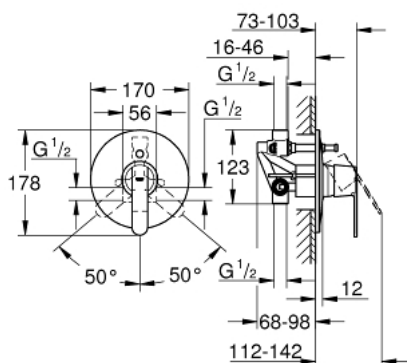

31 199 000 GET BATERIE CADĂ MONOCOMANDĂ 1/2"

DESCRIEREA PRODUSULUI

- Colour: cromat
- montaj pe perete
- mâner din metal
- compus din:
- set pentru montaj final
- corp încastrat
- 35 501
- cartuş ceramic de 46 mm cu GROHE SilkMove
- limitator de debit reglabil
- reglare debit minim de aproximativ 2.5 l/min
- suprafață GROHE LongLife
- divertor cu revenire automată: cadă/duș
- ornament perete metalic
- filetat
- limitator de temperatură opțional cu nr. de referință 46 308

31 199 000 GET BATERIE CADĂ MONOCOMANDĂ 1/2"

PIESE DE SCHIMB , aprilie 2010 – now

- 1: Braț (Spare part-nr. 46708000)
- 2: Șild (Spare part-nr. 46468000)
- 2.1: set de șuruburi (Spare part-nr. 46088000)
- 3: capac (Spare part-nr. 02693000)
- 4: Cartuș (Spare part-nr. 46048000)
- 5: Comutator (Spare part-nr. 46737000)
- 6: Limitator de temperatură (Spare part-nr. 46308000)*
- 7: Set extensie (Spare part-nr. 46191000)*
- 8: Set extensie (Spare part-nr. 46343000)*