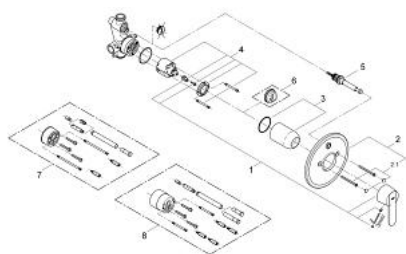

31 199 000 GET BATERIE CADĂ MONOCOMANDĂ 1/2"

DESCRIEREA PRODUSULUI

- Colour: cromat
- montaj pe perete
- mâner din metal
- compus din:
- set pentru montaj final
- corp încastrat
- 35 501
- cartuş ceramic de 46 mm cu GROHE SilkMove
- limitator de debit reglabil
- reglare debit minim de aproximativ 2.5 l/min
- suprafață GROHE LongLife
- divertor cu revenire automată: cadă/duș
- ornament perete metalic
- filetat
- limitator de temperatură opțional cu nr. de referință 46 308

31 199 000 GET BATERIE CADĂ MONOCOMANDĂ 1/2"

PIESE DE SCHIMB , aprilie 2010 – now

- 1: Braț (Spare part-nr. 46708000)
- 2: Șild (Spare part-nr. 46468000)
- 2.1: set de șuruburi (Spare part-nr. 46088000)
- 3: capac (Spare part-nr. 02693000)
- 4: Cartuș (Spare part-nr. 46048000)
- 5: Comutator (Spare part-nr. 46737000)
- 6: Limitator de temperatură (Spare part-nr. 46308000)*
- 7: Set extensie (Spare part-nr. 46191000)*
- 8: Set extensie (Spare part-nr. 46343000)*