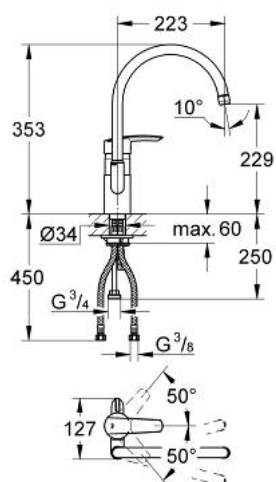

## 31 201 000 START BATERIE SPĂLĂTOR CU MONOCOMANDĂ 1/2"

### DESCRIEREA PRODUSULUI

- Colour: cromat
- ventil de oprire integrat
- instalare pe o singură gaură
- cartuş ceramic de 46 mm cu GROHE SilkMove
- suprafață GROHE LongLife
- limitator de debit reglabil
- pipă tubulară pivotantă
- aerator
- racorduri flexibile de conectare la apă
- GROHE FastFixation sistem de instalare rapida

### PIESE DE SCHIMB , noiembrie 2013 – now

- 1: Braț (Spare part-nr. 46606000)
- 2: capac (Spare part-nr. 46243000)
- 3: Cartuș (Spare part-nr. 46048000)
- 4: Țeavă de scurgere cilindrică pivotantă (Spare part-nr. 13049000)
- 4.1: Șaibă de etanșare (Spare part-nr. 0128500M)
- 4.2: inel de siguranță (Spare part-nr. 0485300M)
- 4.3: Aerator (Spare part-nr. 13928000)
- 5: Robinet pentru ventil de închidere (Spare part-nr. 46450000)
- 5.1: Bucșă cu declic (Spare part-nr. 0538600M)
- 6: Cartuș Ceramic (Spare part-nr. 46318000)
- 7: Ansamblu de fixare a tijei nefiletate (Spare part-nr. 46249000)
- 8: Furtun de legătură flexibil, 470 (Spare part-nr. 45484000)
- 9: Cheie de dezasamblare (Spare part-nr. 19132000)\*
- 10: Cheie pentru montare (Spare part-nr. 19017000)\*