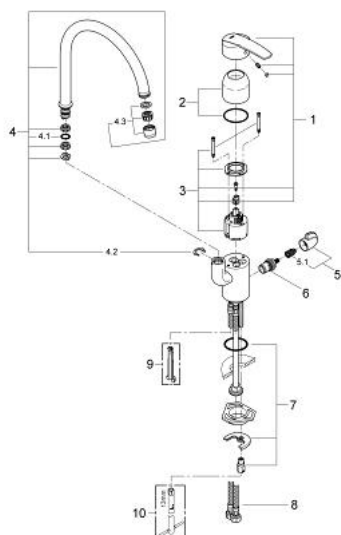

## 31 201 000 START BATERIE SPĂLĂTOR CU MONOCOMANDĂ 1/2"

### DESCRIEREA PRODUSULUI

- Colour: cromat
- ventil de oprire integrat
- instalare pe o singură gaură
- cartuş ceramic de 46 mm cu GROHE SilkMove
- suprafață GROHE LongLife
- limitator de debit reglabil
- pipă tubulară pivotantă
- aerator
- racorduri flexibile de conectare la apă
- GROHE FastFixation sistem de instalare rapida

### PIESE DE SCHIMB , noiembrie 2013 – now

- 1: Braț (Spare part-nr. 46606000)
- 2: capac (Spare part-nr. 46243000)
- 3: Cartuș (Spare part-nr. 46048000)
- 4: Țeavă de scurgere cilindrică pivotantă (Spare part-nr. 13049000)
- 4.1: Șaibă de etanșare (Spare part-nr. 0128500M)
- 4.2: inel de siguranță (Spare part-nr. 0485300M)
- 4.3: Aerator (Spare part-nr. 13928000)
- 5: Robinet pentru ventil de închidere (Spare part-nr. 46450000)
- 5.1: Bucșă cu declic (Spare part-nr. 0538600M)
- 6: Cartuș Ceramic (Spare part-nr. 46318000)
- 7: Ansamblu de fixare a tijei nefiletate (Spare part-nr. 46249000)
- 8: Furtun de legătură flexibil, 470 (Spare part-nr. 45484000)
- 9: Cheie de dezasamblare (Spare part-nr. 19132000)\*
- 10: Cheie pentru montare (Spare part-nr. 19017000)\*