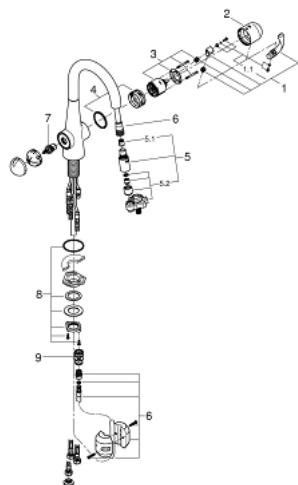

31 203 000 ZEDRA BATERIE SPĂLĂTOR CU MONOCOMANDĂ 1/2"

DESCRIEREA PRODUSULUI

- Colour: cromat
- ventil de închidere
- instalare pe o singură gaură
- finisaj GROHE LongLife
- cartuş ceramic de 46 mm cu GROHE SilkMove
- limitator de debit
- Pull-Out spout for greater flexibility
- divertor: pulverizare laminară/jet duş SpeedClean
- revenirea automată la pulverizarea laminară
- unghi de pivotare 140°
- protecție împotriva refluxului
- racorduri flexibile de conectare la apă
- sistem rapid de instalare

31 203 000 ZEDRA BATERIE SPĂLĂTOR CU MONOCOMANDĂ 1/2"

PIESE DE SCHIMB , august 2018 – now

- 1: Braț (Spare part-nr. 46654000)
- 1.1: Set de fixare (Spare part-nr. 46310000)
- 2: capac (Spare part-nr. 46655000)
- 3: Cartuș (Spare part-nr. 46048000)
- 4: Guide and slide ring (Spare part-nr. 46632V00)
- 5: pară de duș (Spare part-nr. 46857000)
- 5.1: Ventil de reținere (Spare part-nr. 08565000)
- 5.2: Dispozitiv de îndreptare debit (Spare part-nr. 13997000)
- 6: Furtun de duș (Spare part-nr. 48355000)
- 7: Cartuș Ceramic (Spare part-nr. 46318000)
- 8: Ansamblu de fixare a tijei nefiletate (Spare part-nr. 48384000)
- 9: Cuplare rapidă (Spare part-nr. 46338000)