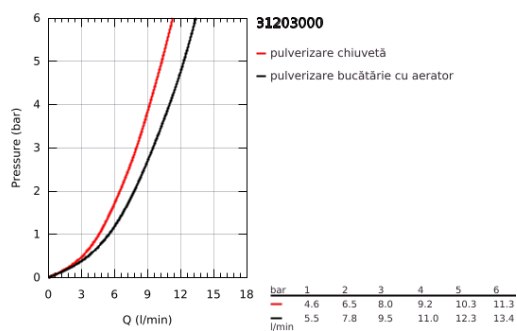

31 203 000 ZEDRA BATERIE SPĂLĂTOR CU MONOCOMANDĂ 1/2"

DESCRIEREA PRODUSULUI

- Colour: cromat
- ventil de închidere
- instalare pe o singură gaură
- finisaj GROHE LongLife
- cartuş ceramic de 46 mm cu GROHE SilkMove
- limitator de debit
- Pull-Out spout for greater flexibility
- divertor: pulverizare laminară/jet duş SpeedClean
- revenirea automată la pulverizarea laminară
- unghi de pivotare 140°
- protecție împotriva refluxului
- racorduri flexibile de conectare la apă
- sistem rapid de instalare

31 203 000 ZEDRA BATERIE SPĂLĂTOR CU MONOCOMANDĂ 1/2"

PIESE DE SCHIMB , august 2018 – now

- 1: Braț (Spare part-nr. 46654000)
- 1.1: Set de fixare (Spare part-nr. 46310000)
- 2: capac (Spare part-nr. 46655000)
- 3: Cartuș (Spare part-nr. 46048000)
- 4: Guide and slide ring (Spare part-nr. 46632V00)
- 5: pară de duș (Spare part-nr. 46857000)
- 5.1: Ventil de reținere (Spare part-nr. 08565000)
- 5.2: Dispozitiv de îndreptare debit (Spare part-nr. 13997000)
- 6: Furtun de duș (Spare part-nr. 48355000)
- 7: Cartuș Ceramic (Spare part-nr. 46318000)
- 8: Ansamblu de fixare a tijei nefiletate (Spare part-nr. 48384000)
- 9: Cuplare rapidă (Spare part-nr. 46338000)