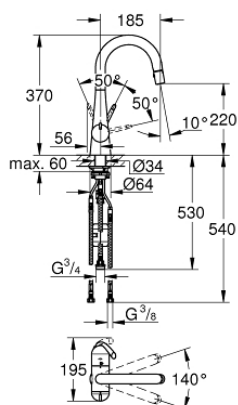

31 203 000 ZEDRA BATERIE SPĂLĂTOR CU MONOCOMANDĂ 1/2"

DESCRIEREA PRODUSULUI

- Colour: cromat
- ventil de închidere
- instalare pe o singură gaură
- finisaj GROHE LongLife
- cartuş ceramic de 46 mm cu GROHE SilkMove
- limitator de debit
- Pull-Out spout for greater flexibility
- divertor: pulverizare laminară/jet duş SpeedClean
- revenirea automată la pulverizarea laminară
- unghi de pivotare 140°
- protecție împotriva refluxului
- racorduri flexibile de conectare la apă
- sistem rapid de instalare

31 203 000 ZEDRA BATERIE SPĂLĂTOR CU MONOCOMANDĂ 1/2"

PIESE DE SCHIMB , august 2018 – now

- 1: Braț (Spare part-nr. 46654000)
- 1.1: Set de fixare (Spare part-nr. 46310000)
- 2: capac (Spare part-nr. 46655000)
- 3: Cartuș (Spare part-nr. 46048000)
- 4: Guide and slide ring (Spare part-nr. 46632V00)
- 5: pară de duș (Spare part-nr. 46857000)
- 5.1: Ventil de reținere (Spare part-nr. 08565000)
- 5.2: Dispozitiv de îndreptare debit (Spare part-nr. 13997000)
- 6: Furtun de duș (Spare part-nr. 48355000)
- 7: Cartuș Ceramic (Spare part-nr. 46318000)
- 8: Ansamblu de fixare a tijei nefiletate (Spare part-nr. 48384000)
- 9: Cuplare rapidă (Spare part-nr. 46338000)