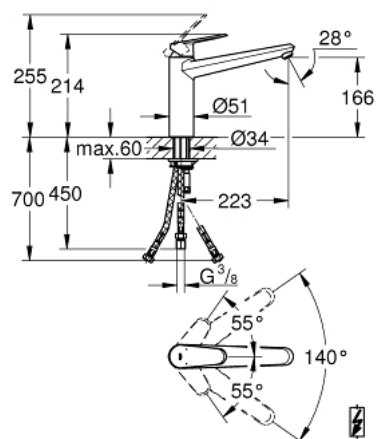

31 206 002 EURODISC COSMOPOLITAN BATERIE SPĂLĂTOR CU MONOCOMANDĂ 1/2"

DESCRIEREA PRODUSULUI

- Colour: cromat
- pentru boilere deschise
- pipă de înălțime medie
- instalare pe o singură gaură
- finisaj GROHE LongLife
- cartuș ceramic de 35 mm cu GROHE SilkMove
- regulator de debit
- limitator de debit reglabil
- pipă pivotantă
- unghi de pivotare 140°
- racorduri flexibile de conectare la apă
- sistem rapid de instalare

31 206 002 EURODISC COSMOPOLITAN BATERIE SPĂLĂTOR CU MONOCOMANDĂ 1/2"

PIESE DE SCHIMB , mai 2018 – now

- 1: Braț (Spare part-nr. 46738000)
- 2: capac (Spare part-nr. 46492000)
- 3: Screw ring (Spare part-nr. 46815000)
- 4: Cartuș (Spare part-nr. 46558000)
- 5: kit de etanșare (Spare part-nr. 46760000)
- 6: Dispozitiv de îndreptare debit (Spare part-nr. 46162000)
- 7: Ansamblu de fixare a tijei nefiletate (Spare part-nr. 46249000)
- 8: Cheie pentru montare (Spare part-nr. 19017000)*
- 9: Cheie tubulară (Spare part-nr. 19332000)*