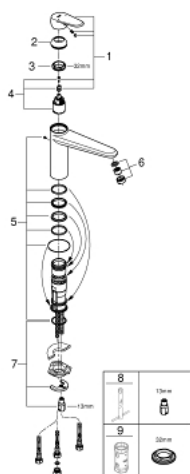

31 206 002 EURODISC COSMOPOLITAN BATERIE SPĂLĂTOR CU MONOCOMANDĂ 1/2"

DESCRIEREA PRODUSULUI

- Colour: cromat
- pentru boilere deschise
- pipă de înălțime medie
- instalare pe o singură gaură
- finisaj GROHE LongLife
- cartuș ceramic de 35 mm cu GROHE SilkMove
- regulator de debit
- limitator de debit reglabil
- pipă pivotantă
- unghi de pivotare 140°
- racorduri flexibile de conectare la apă
- sistem rapid de instalare

31 206 002 EURODISC COSMOPOLITAN BATERIE SPĂLĂTOR CU MONOCOMANDĂ 1/2"

PIESE DE SCHIMB , mai 2018 – now

- 1: Braț (Spare part-nr. 46738000)
- 2: capac (Spare part-nr. 46492000)
- 3: Screw ring (Spare part-nr. 46815000)
- 4: Cartuș (Spare part-nr. 46558000)
- 5: kit de etanșare (Spare part-nr. 46760000)
- 6: Dispozitiv de îndreptare debit (Spare part-nr. 46162000)
- 7: Ansamblu de fixare a tijei nefiletate (Spare part-nr. 46249000)
- 8: Cheie pentru montare (Spare part-nr. 19017000)*
- 9: Cheie tubulară (Spare part-nr. 19332000)*