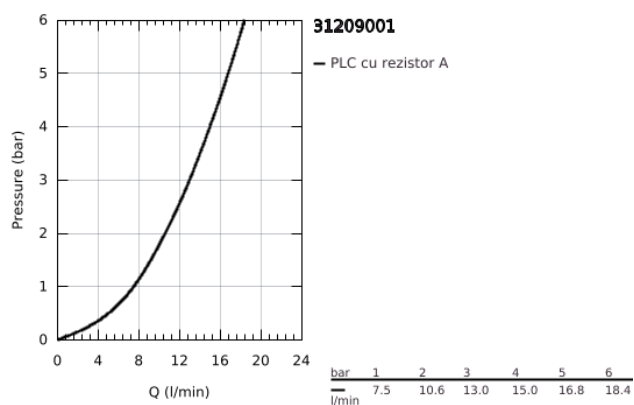

## 31 209 001 CONCETTO BATERIE SPĂLĂTOR CU MONOCOMANDĂ 1/2"

### DESCRIEREA PRODUSULUI

- Colour: cromat
- ventil de oprire integrat
- pipă de înălțime medie
- instalare pe o singură gaură
- finisaj GROHE LongLife
- cartuș ceramic de 35 mm cu GROHE SilkMove
- aerator
- limitator de debit reglabil
- pipă pivotantă
- unghi de pivotare 140°
- racorduri flexibile de conectare la apă
- sistem rapid de instalare

## 31 209 001 **CONCETTO BATERIE SPĂLĂTOR CU MONOCOMANDĂ 1/2"**