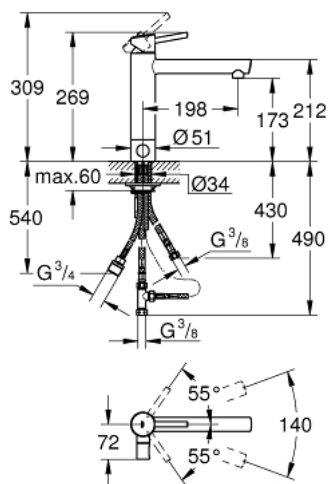

## 31 209 001 CONCETTO BATERIE SPĂLĂTOR CU MONOCOMANDĂ 1/2"

### DESCRIEREA PRODUSULUI

- Colour: cromat
- ventil de oprire integrat
- pipă de înălțime medie
- instalare pe o singură gaură
- finisaj GROHE LongLife
- cartuș ceramic de 35 mm cu GROHE SilkMove
- aerator
- limitator de debit reglabil
- pipă pivotantă
- unghi de pivotare 140°
- racorduri flexibile de conectare la apă
- sistem rapid de instalare

## 31 209 001 **CONCETTO BATERIE SPĂLĂTOR CU MONOCOMANDĂ 1/2"**

### PIESE DE SCHIMB , ianuarie 2013 – now

- 1: Braț (Spare part-nr. 46822000)
- 2: capac (Spare part-nr. 46492000)
- 3: Screw ring (Spare part-nr. 46815000)
- 4: Cartuș (Spare part-nr. 46374000)
- 5: Aerator (Spare part-nr. 06574000)
- 6: kit de etanșare (Spare part-nr. 46760000)
- 7: Cartuș Ceramic (Spare part-nr. 46318000)
- 8: Robinet pentru ventil de închidere (Spare part-nr. 46767000)
- 9: Ansamblu de fixare a tijei nefiletate (Spare part-nr. 46249000)
- 10: Cheie tubulară (Spare part-nr. 19332000)\*
- 11: Cheie pentru montare (Spare part-nr. 19017000)\*