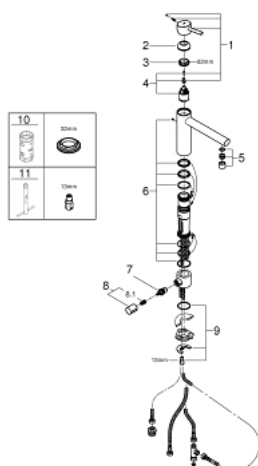

## 31 209 001 CONCETTO BATERIE SPĂLĂTOR CU MONOCOMANDĂ 1/2"

### DESCRIEREA PRODUSULUI

- Colour: cromat
- ventil de oprire integrat
- pipă de înălțime medie
- instalare pe o singură gaură
- finisaj GROHE LongLife
- cartuș ceramic de 35 mm cu GROHE SilkMove
- aerator
- limitator de debit reglabil
- pipă pivotantă
- unghi de pivotare 140°
- racorduri flexibile de conectare la apă
- sistem rapid de instalare

## 31 209 001 **CONCETTO BATERIE SPĂLĂTOR CU MONOCOMANDĂ 1/2"**

### PIESE DE SCHIMB , ianuarie 2013 – now

- 1: Braț (Spare part-nr. 46822000)
- 2: capac (Spare part-nr. 46492000)
- 3: Screw ring (Spare part-nr. 46815000)
- 4: Cartuș (Spare part-nr. 46374000)
- 5: Aerator (Spare part-nr. 06574000)
- 6: kit de etanșare (Spare part-nr. 46760000)
- 7: Cartuș Ceramic (Spare part-nr. 46318000)
- 8: Robinet pentru ventil de închidere (Spare part-nr. 46767000)
- 9: Ansamblu de fixare a tijei nefiletate (Spare part-nr. 46249000)
- 10: Cheie tubulară (Spare part-nr. 19332000)\*
- 11: Cheie pentru montare (Spare part-nr. 19017000)\*